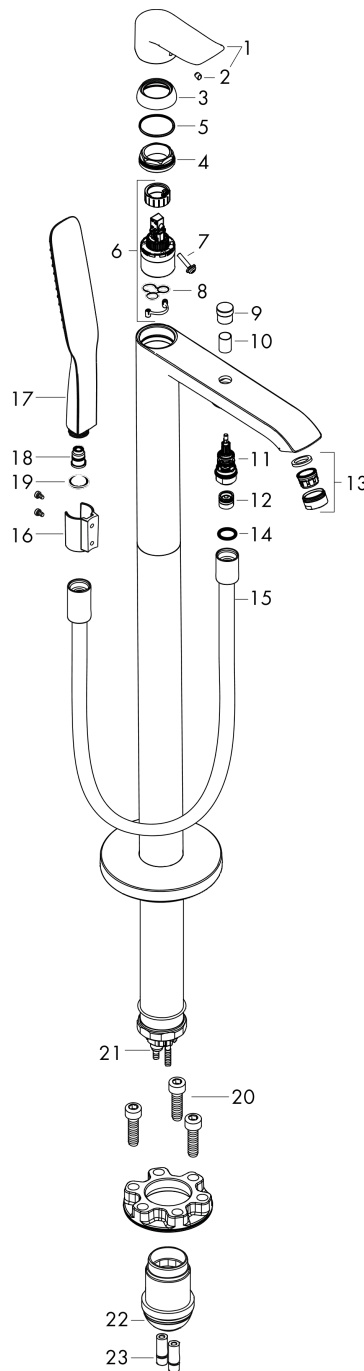

Metris

Mitigeur bain/douche sur pied

Finition: **Chromé** Numéro d'article: **31471000**

Description

Caractéristiques

- comprenant: Mitigeur de baignoire sur pied, douchette bâton, flexible de douche, support pour douchette
- 2 fonctions
- Longueur du bec: 209 mm
- type de jet du mitigeur: Jet Normal
- type de jet de la douchette: Jet RainAir
- débit maximal à 3 bars: 19 l/min
- débit du robinet de baignoire sur pied à 3 bars: 19 l/min
- débit de la douchette à 3 bars: 14 l/min
- cartouche céramique
- limiteur de température réglable
- inverseur avec réinitialisation automatique
- clapet anti-retour
- type de raccordement: corps d'encastrement
- montage sur gorge
- ACS 24 ACC LY 503, valide jusqu'au 14.08.2029

Détails de l'article

EAN

4011097760667

Technologie

Certificats / Eco-Responsabilité

Photo du produit

Plan géométral

Metris

Mitigeur bain/douche sur pied

Finition: **Chromé** Numéro d'article: **31471000**

Vue éclatée

Année de construction: >08/22

Metris**Mitigeur bain/douche sur pied**Finition: **Chromé** Numéro d'article: **31471000****Liste des pièces détachées**

Année de construction: >08/22

Pos.	Description	Numéro d'article	GP	UE
1	poignée	95519000	42,11 €	1
2	cache vis	96338000	8,15 €	1
3	rosace	97406000	21,73 €	1
4	écrou à six pans	97209000	17,65 €	1
5	joint torique 32x2	98193000	8,15 €	1
6	cartouche cpl.	92730000	62,47 €	1
7	vis	95140000	10,87 €	1
8	joint	95008000	13,58 €	1
9	bouton d'inverseur	95284000	42,11 €	1
10	douille	97979000	17,65 €	1
11	inverseur	97978000	62,47 €	1
12	set des clapet anti-retour DW 15	94074000	17,65 €	1
13	mousseur M24x1 (38 l/min)	95871000	21,73 €	1
14	joint	98058000	8,15 €	1
15	flexible 1,25 m	28282000	-	1
16	support douchette	96295000	32,59 €	1
17	douchette	24320000	-	1
18	élément-filtre	97708000	10,87 €	1
19	vis à tête cylindrique M10x35	97670000	17,65 €	1
20	joint torique 44x2,5	98162000	8,15 €	1
21	joint torique 7x2	98419000	8,15 €	1
22	rallonge 60 mm	93882000	258,05 €	1