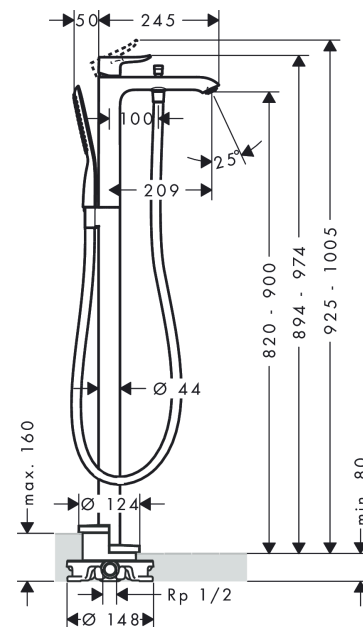

Metris

Mitigeur bain/douche sur pied

Finition: **Chromé** Numéro d'article: **31471000**

Description

Caractéristiques

- comprenant: Mitigeur de baignoire sur pied, douchette bâton, flexible de douche, support pour douchette
- 2 fonctions
- Longueur du bec: 209 mm
- type de jet du mitigeur: Jet Normal
- type de jet de la douchette: Jet RainAir
- débit maximal à 3 bars: 19 l/min
- débit du robinet de baignoire sur pied à 3 bars: 19 l/min
- débit de la douchette à 3 bars: 14 l/min
- cartouche céramique
- limiteur de température réglable
- inverseur avec réinitialisation automatique
- clapet anti-retour
- type de raccordement: corps d'encastrement
- montage sur gorge
- ACS 24 ACC LY 503, valide jusqu'au 14.08.2029

Détails de l'article

EAN

4011097760667

Technologie

Certificats / Eco-Responsabilité

Photo du produit

Plan géométral

Metris

Mitigeur bain/douche sur pied

Finition: **Chromé** Numéro d'article: **31471000**

Vue éclatée

Année de construction: >08/22

Metris**Mitigeur bain/douche sur pied**Finition: **Chromé** Numéro d'article: **31471000****Liste des pièces détachées**

Année de construction: >08/22

Pos.	Description	Numéro d'article	GP	UE
1	poignée	95519000	42,11 €	1
2	cache vis	96338000	8,15 €	1
3	rosace	97406000	21,73 €	1
4	écrou à six pans	97209000	17,65 €	1
5	joint torique 32x2	98193000	8,15 €	1
6	cartouche cpl.	92730000	62,47 €	1
7	vis	95140000	10,87 €	1
8	joint	95008000	13,58 €	1
9	bouton d'inverseur	95284000	42,11 €	1
10	douille	97979000	17,65 €	1
11	inverseur	97978000	62,47 €	1
12	set des clapet anti-retour DW 15	94074000	17,65 €	1
13	mousseur M24x1 (38 l/min)	95871000	21,73 €	1
14	joint	98058000	8,15 €	1
15	flexible 1,25 m	28282000	-	1
16	support douchette	96295000	32,59 €	1
17	douchette	24320000	-	1
18	élément-filtre	97708000	10,87 €	1
19	vis à tête cylindrique M10x35	97670000	17,65 €	1
20	joint torique 44x2,5	98162000	8,15 €	1
21	joint torique 7x2	98419000	8,15 €	1
22	rallonge 60 mm	93882000	258,05 €	1