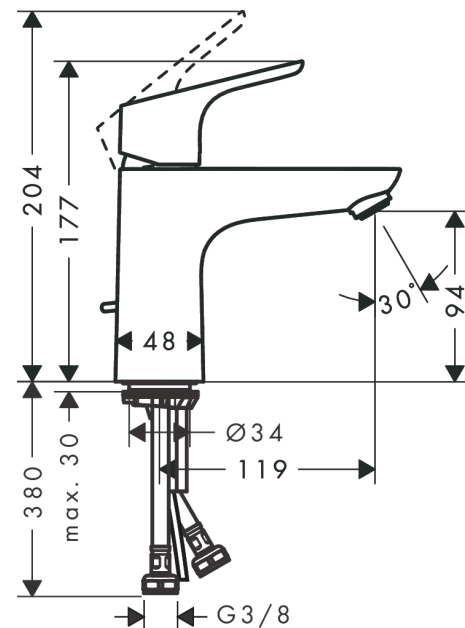

Focus

Mitigeur de lavabo 100, avec tirette et vidage
 Finition: **Chromé** Numéro d'article: **31607000**

Description

Caractéristiques

- comprenant: mitigeur de lavabo, garniture de vidage
- ComfortZone: 100
- Longueur du bec: 119 mm
- hauteur du bec: 94 mm
- variante de la poignée: poignée
- type de jet: Jet Normal
- débit maximal à 3 bars: 5 l/min
- cartouche céramique
- limiteur de température réglable
- convient aux chauffe-eaux instantanés
- garniture de vidage 1¼
- matériau de la garniture de vidage: métallique
- Taxonomie UE: max. 6 l/min - SC (Substantial Contribution)
- ACS 22 ACC LY 299 France, valide jusqu'au 07.06.2027

Détails de l'article

EAN

4011097679433

Technologie

Certificats / Eco-Responsabilité

Photo du produit

Plan géométral

Focus

Mitigeur de lavabo 100, avec tirette et vidage

Finition: **Chromé** Numéro d'article: **31607000**

Schéma d'écoulement