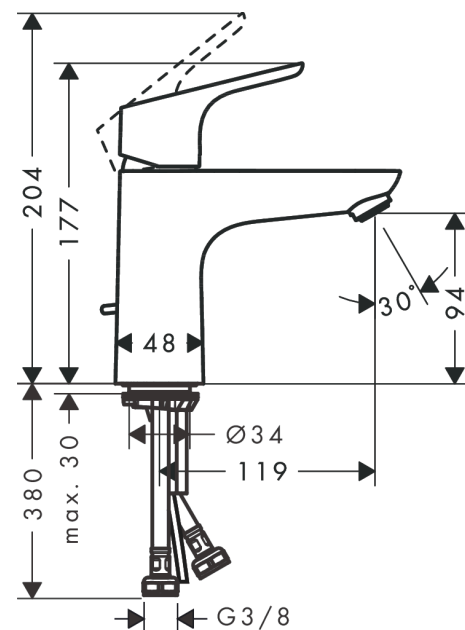

Plan géométral