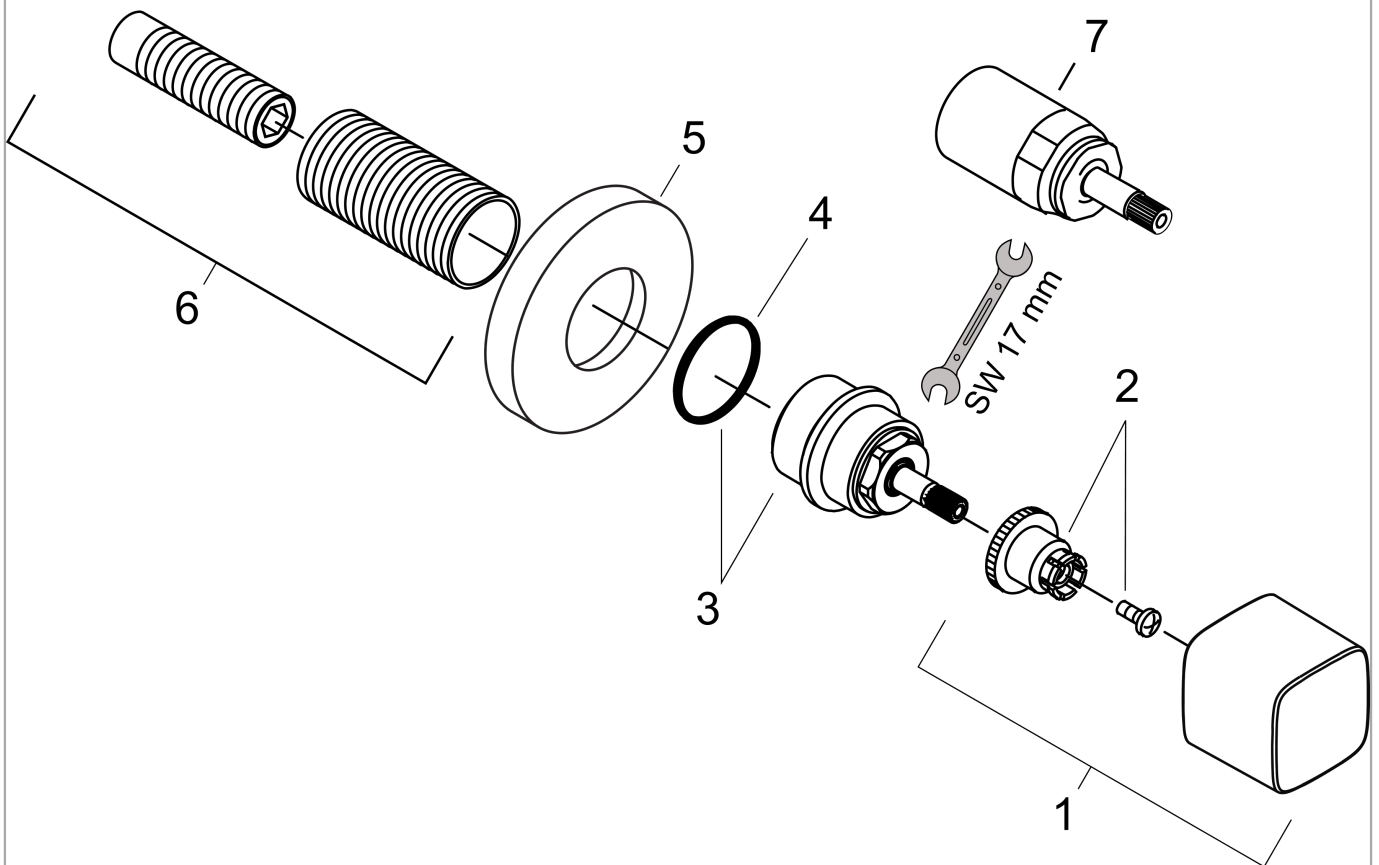

Metris

Set de finition pour robinet d'arrêt E pour solution encastrée

Surfaces: **chromé** Numéro d'article: **31677000**

Description

Caractéristiques

- type de raccordement: 1/2" & 3/4"

Détails de l'article

EAN

4011097665290

Photo du produit

Plan géométral

Metris**Set de finition pour robinet d'arrêt E pour solution encastrée**Surfaces: **chromé** Numéro d'article: **31677000****Vue éclatée**

Année de construction: >06/11

Metris**Set de finition pour robinet d'arrêt E pour solution encastrée**Surfaces: **chromé** Numéro d'article: **31677000****Liste des pièces détachées**

Année de construction: >06/11

Pos.	Description	Numéro d'article	GP	UE
1	poignée	95278000	-	1
2	entraîneur + vis	94184000	-	1
3	écrou à six pans	97358000	-	1
4	joint torique 33x1,5	98164000	-	1
5	rosace Ø 66 mm	94353000	-	1
6	set de fixation	96392000	-	1
7	rallonge 25 mm	96370000	-	1
a	set de base, DN 20 (¾")	15970180	-	1
b	set de base, DN 15 (½")	15973180	-	1
c	set de base, DN 15 (½")	15974180	-	1