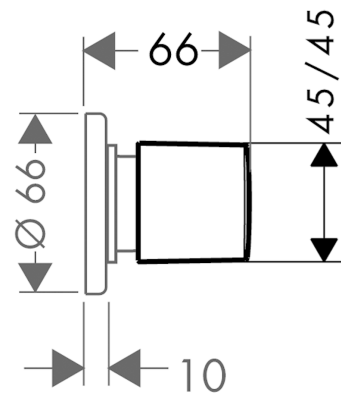

Metris

Set de finition pour robinet d'arrêt E pour solution encastrée

Surfaces: **chromé** Numéro d'article: **31677000**

Description

Caractéristiques

- type de raccordement: 1/2" & 3/4"

Détails de l'article

EAN

4011097665290

Photo du produit

Plan géométral

Metris**Set de finition pour robinet d'arrêt E pour solution encastrée**Surfaces: **chromé** Numéro d'article: **31677000****Vue éclatée**

Année de construction: >06/11

Metris**Set de finition pour robinet d'arrêt E pour solution encastrée**Surfaces: **chromé** Numéro d'article: **31677000****Liste des pièces détachées**

Année de construction: >06/11

Pos.	Description	Numéro d'article	GP	UE
1	poignée	95278000	-	1
2	entraîneur + vis	94184000	-	1
3	écrou à six pans	97358000	-	1
4	joint torique 33x1,5	98164000	-	1
5	rosace Ø 66 mm	94353000	-	1
6	set de fixation	96392000	-	1
7	rallonge 25 mm	96370000	-	1
a	set de base, DN 20 (¾")	15970180	-	1
b	set de base, DN 15 (½")	15973180	-	1
c	set de base, DN 15 (½")	15974180	-	1