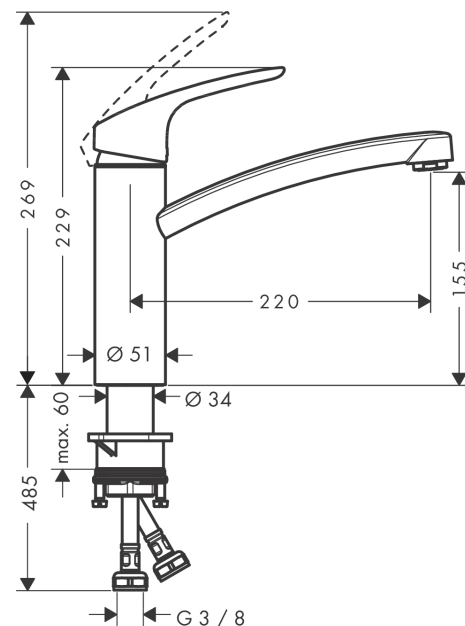

Focus M41

Mitigeur de cuisine 160, 1 jet

Finition: **Chromé** Numéro d'article: **31806000**

Description

Caractéristiques

- ComfortZone 160
- bec orientable 360°
- Jet Normal
- débit maximal à 3 bars: 12 l/min
- cartouche céramique
- raccordement flexible G 3/8
- limiteur de température réglable
- convient au chauffe-eau instantané
- comprenant: mitigeur de cuisine, flexibles de raccordement, set de fixation, notice de montage, mitigeur de cuisine, flexibles de raccordement, set de fixation, notice de montage
- ACS 22 ACC LY 299 France, valide jusqu'au 07.06.2027

Détails de l'article

EAN

4011097641904

Technologie

Certificats / Eco-Responsabilité

Photo du produit

Plan géométral

Focus M41

Année de construction: >04/17

Focus M41**Mitigeur de cuisine 160, 1 jet**Finition: **Chromé** Numéro d'article: **31806000****Liste des pièces détachées**

Année de construction: >04/17

Pos.	Description	Numéro d'article	GP	UE
1	poignée	95543000	32,59 €	1
2	cache vis	96338000	8,15 €	1
3	rosace	97995000	21,73 €	1
4	écrou à six pans	97996000	32,59 €	1
5	joint torique 30x2	98186000	8,15 €	1
6	cartouche cpl.	92730000	62,47 €	1
7	vis	96059000	13,58 €	1
8	joint	95008000	13,58 €	1
9	bec cpl.	98349000	105,94 €	1
10	mousseur M24x1 (15 l/min)	13913000	-	1
11	adapteur pour cartouche	98750000	16,31 €	1
12	joint torique 36x2,5	98190000	8,15 €	1
13	set de joint plat	98702000	13,58 €	1
14	joint torique 41x2	98212000	8,15 €	1
15	set de fixation	97523000	10,87 €	1
16	fixation cpl. (Ø 34)	95049000	17,65 €	1
17	anneau plastique	97548000	8,15 €	1
18	flexible de raccordement 600 mm M8x0,75 G3/8	96556000	27,16 €	1
19	joint torique 6,6x1,6	93019000	8,15 €	1