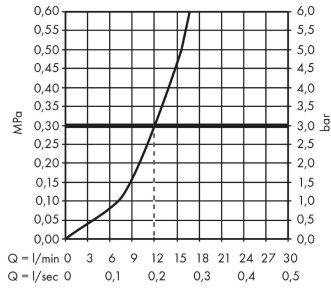

Focus M41

Mitigeur de cuisine 160, 1 jet

Finition: **Chromé** Numéro d'article: **31806000**

Schéma d'écoulement