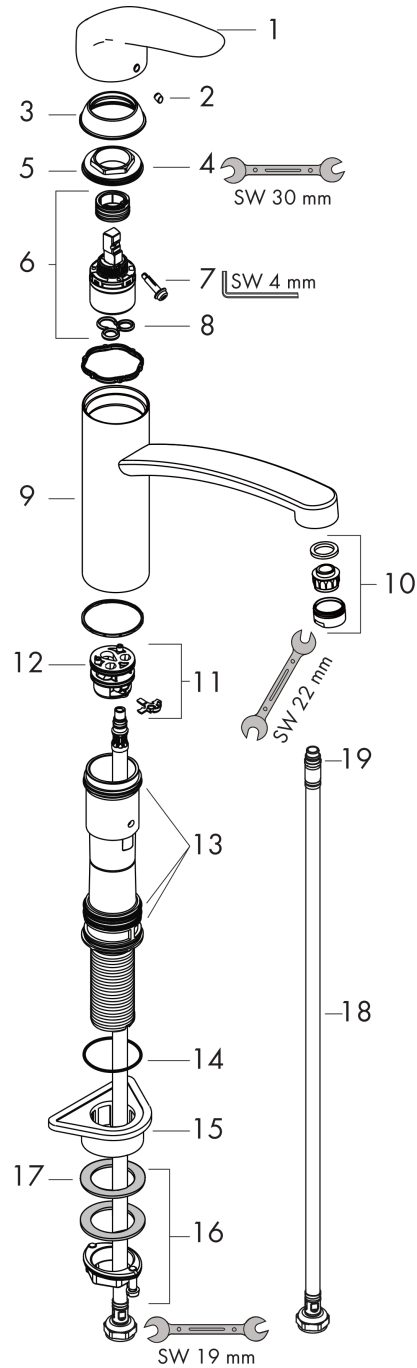

Focus M41

Mitigeur de cuisine 160, 1 jet

Finition: **Chromé** Numéro d'article: **31806000**

Description

Caractéristiques

- ComfortZone 160
- bec orientable 360°
- Jet Normal
- débit maximal à 3 bars: 12 l/min
- cartouche céramique
- raccordement flexible G 3/8
- limiteur de température réglable
- convient au chauffe-eau instantané
- comprenant: mitigeur de cuisine, flexibles de raccordement, set de fixation, notice de montage, mitigeur de cuisine, flexibles de raccordement, set de fixation, notice de montage
- ACS 22 ACC LY 299 France, valide jusqu'au 07.06.2027

Détails de l'article

EAN

4011097641904

Technologie

Certificats / Eco-Responsabilité

Photo du produit

Plan géométral

Focus M41

Mitigeur de cuisine 160, 1 jet

Finition: **Chromé** Numéro d'article: **31806000**

Schéma d'écoulement

Focus M41

Mitigeur de cuisine 160, 1 jet

Finition: **Chromé** Numéro d'article: **31806000**

Vue éclatée

Année de construction: >04/17

Focus M41**Mitigeur de cuisine 160, 1 jet**Finition: **Chromé** Numéro d'article: **31806000****Liste des pièces détachées**

Année de construction: >04/17

Pos.	Description	Numéro d'article	GP	UE
1	poignée	95543000	32,59 €	1
2	cache vis	96338000	8,15 €	1
3	rosace	97995000	21,73 €	1
4	écrou à six pans	97996000	32,59 €	1
5	joint torique 30x2	98186000	8,15 €	1
6	cartouche cpl.	92730000	62,47 €	1
7	vis	96059000	13,58 €	1
8	joint	95008000	13,58 €	1
9	bec cpl.	98349000	105,94 €	1
10	mousseur M24x1 (15 l/min)	13913000	-	1
11	adapteur pour cartouche	98750000	16,31 €	1
12	joint torique 36x2,5	98190000	8,15 €	1
13	set de joint plat	98702000	13,58 €	1
14	joint torique 41x2	98212000	8,15 €	1
15	set de fixation	97523000	10,87 €	1
16	fixation cpl. (Ø 34)	95049000	17,65 €	1
17	anneau plastique	97548000	8,15 €	1
18	flexible de raccordement 600 mm M8x0,75 G3/8	96556000	27,16 €	1
19	joint torique 6,6x1,6	93019000	8,15 €	1