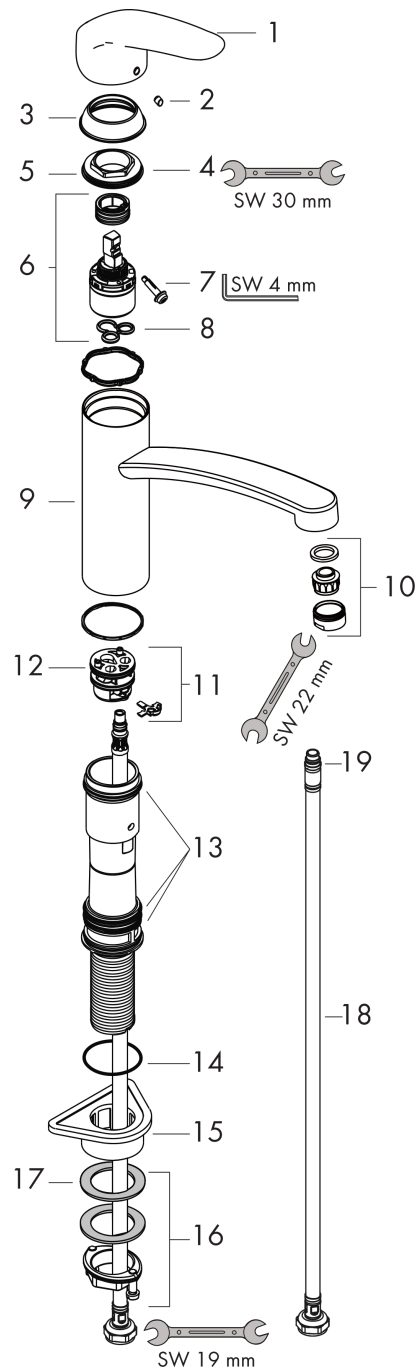

Focus M41

Mitigeur de cuisine 160, 1 jet

Surfaces: **aspect acier inox** Numéro d'article: **31806800**

Description

Caractéristiques

- ComfortZone 160
- bec orientable à 360°
- jet normal
- débit maximal sous 3 bars de pression: 12 l/min
- cartouche céramique
- raccordement flexible G 3/8
- limiteur de température réglable
- convient au chauffe-eau instantané
- E0, C1, A2, U3
- comprenant: mitigeur de cuisine, raccordement flexibles, set de fixation, instruction de montage
- ACS 17 ACC LY 655, valide jusqu'au 20.06.2022

Détails de l'article

EAN

4011097654829

Technologie

Certificats

Photo du produit

Plan géométral

Schéma d'écoulement

Focus M41

Mitigeur de cuisine 160, 1 jet

Surfaces: **aspect acier inox** Numéro d'article: **31806800**

Vue éclatée

Année de construction: >04/17

Focus M41**Mitigeur de cuisine 160, 1 jet**Surfaces: **aspect acier inox** Numéro d'article: **31806800****Liste des pièces détachées**

Année de construction: >04/17

Pos.	Description	Numéro d'article	GP	UE
1	poignée	95543800	-	1
2	cache vis	96338000	-	1
3	rosace	97995800	-	1
4	écrou à six pans	97996000	-	1
5	joint torique 30x2	98186000	-	1
6	cartouche cpl.	92730000	-	1
7	vis	96059000	-	1
8	joint	95008XXX	-	-
9	bec cpl.	98349800	-	1
10	mousseur M24x1 (15 l/min)	13913800	-	1
11	adapteur pour cartouche	98750000	-	1
12	joint torique 36x2,5	98190000	-	1
13	set de joint plat	98702000	-	1
14	joint torique 41x2	98212000	-	1
15	set de fixation	97523000	-	1
16	fixation cpl. (Ø 34)	95049000	-	1
17	anneau plastique	97548000	-	1
18	flexible de raccordement 600 mm M8x0,75 G3/8	96556000	-	1
19	joint torique 6,6x1,6	93019000	-	1