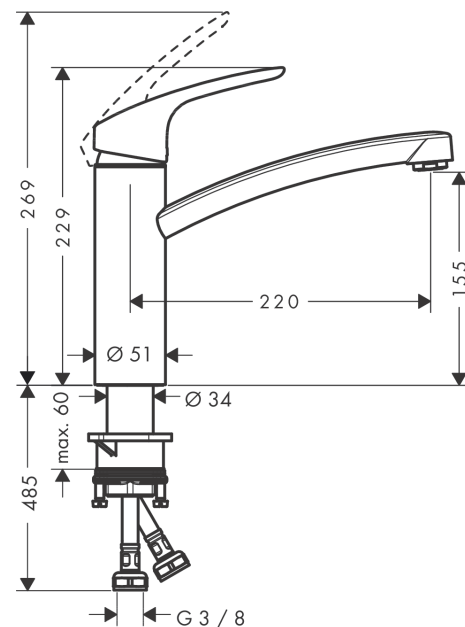

Focus M41

Mitigeur de cuisine 160, 1 jet

Surfaces: **aspect acier inox** Numéro d'article: **31806800**

Description

Caractéristiques

- ComfortZone 160
- bec orientable à 360°
- jet normal
- débit maximal sous 3 bars de pression: 12 l/min
- cartouche céramique
- raccordement flexible G 3/8
- limiteur de température réglable
- convient au chauffe-eau instantané
- E0, C1, A2, U3
- comprenant: mitigeur de cuisine, raccordement flexibles, set de fixation, instruction de montage
- ACS 17 ACC LY 655, valide jusqu'au 20.06.2022

Détails de l'article

EAN

4011097654829

Technologie

Certificats

Photo du produit

Plan géométral

Schéma d'écoulement

Focus M41

Mitigeur de cuisine 160, 1 jet

Surfaces: **aspect acier inox** Numéro d'article: **31806800**

Vue éclatée

Année de construction: >04/17

Focus M41**Mitigeur de cuisine 160, 1 jet**Surfaces: **aspect acier inox** Numéro d'article: **31806800****Liste des pièces détachées**

Année de construction: >04/17

Pos.	Description	Numéro d'article	GP	UE
1	poignée	95543800	-	1
2	cache vis	96338000	-	1
3	rosace	97995800	-	1
4	écrou à six pans	97996000	-	1
5	joint torique 30x2	98186000	-	1
6	cartouche cpl.	92730000	-	1
7	vis	96059000	-	1
8	joint	95008XXX	-	-
9	bec cpl.	98349800	-	1
10	mousseur M24x1 (15 l/min)	13913800	-	1
11	adapteur pour cartouche	98750000	-	1
12	joint torique 36x2,5	98190000	-	1
13	set de joint plat	98702000	-	1
14	joint torique 41x2	98212000	-	1
15	set de fixation	97523000	-	1
16	fixation cpl. (Ø 34)	95049000	-	1
17	anneau plastique	97548000	-	1
18	flexible de raccordement 600 mm M8x0,75 G3/8	96556000	-	1
19	joint torique 6,6x1,6	93019000	-	1