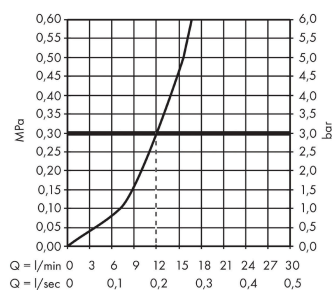

Détails de l'article

EAN

4011097654829

Technologie

Certificats

Photo du produit

Plan géométral

Schéma d'écoulement