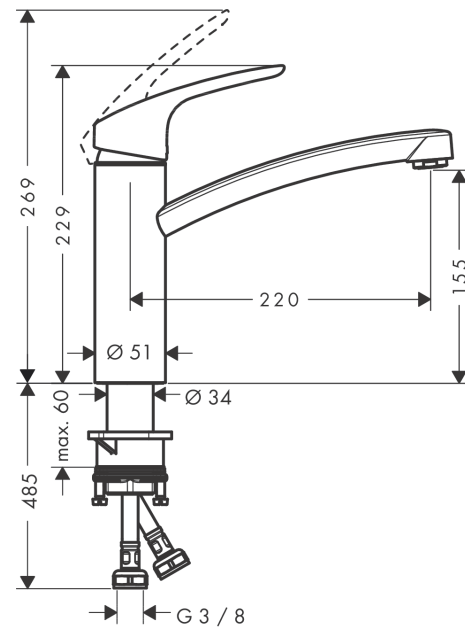

Focus M41

Mitigeur de cuisine 160, 1 jet

Finition: **Aspect acier inox** Numéro d'article: **31806800**

Description

Caractéristiques

- ComfortZone 160
- bec orientable 360°
- Jet Normal
- débit maximal à 3 bars: 12 l/min
- cartouche céramique
- raccordement flexible G 3/8
- limiteur de température réglable
- convient au chauffe-eau instantané
- comprenant: mitigeur de cuisine, flexibles de raccordement, set de fixation, notice de montage, mitigeur de cuisine, flexibles de raccordement, set de fixation, notice de montage
- ACS 22 ACC LY 299 France, valide jusqu'au 07.06.2027

Détails de l'article

EAN

4011097654829

Technologie

Certificats / Eco-Responsabilité

Photo du produit

Plan géométral

Focus M41

Vue éclatée

Année de construction: >04/17

Focus M41**Mitigeur de cuisine 160, 1 jet**Finition: **Aspect acier inox** Numéro d'article: **31806800****Liste des pièces détachées**

Année de construction: >04/17

Pos.	Description	Numéro d'article	GP	UE
1	poignée	95543800	48,90 €	1
2	cache vis	96338000	8,15 €	1
3	rosace	97995800	32,59 €	1
4	écrou à six pans	97996000	32,59 €	1
5	joint torique 30x2	98186000	8,15 €	1
6	cartouche cpl.	92730000	62,47 €	1
7	vis	96059000	13,58 €	1
8	joint	95008XXX	> 13,58 €	-
9	bec cpl.	98349800	169,76 €	1
10	mousseur M24x1 (15 l/min)	13913800	27,16 €	1
11	adapteur pour cartouche	98750000	16,31 €	1
12	joint torique 36x2,5	98190000	8,15 €	1
13	set de joint plat	98702000	13,58 €	1
14	joint torique 41x2	98212000	8,15 €	1
15	set de fixation	97523000	10,87 €	1
16	fixation cpl. (Ø 34)	95049000	17,65 €	1
17	anneau plastique	97548000	8,15 €	1
18	flexible de raccordement 600 mm M8x0,75 G3/8	96556000	27,16 €	1
19	joint torique 6,6x1,6	93019000	8,15 €	1