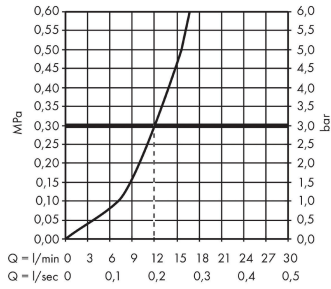

Focus M41

Mitigeur de cuisine 160, 1 jet

Finition: **Aspect acier inox** Numéro d'article: **31806800**

Schéma d'écoulement