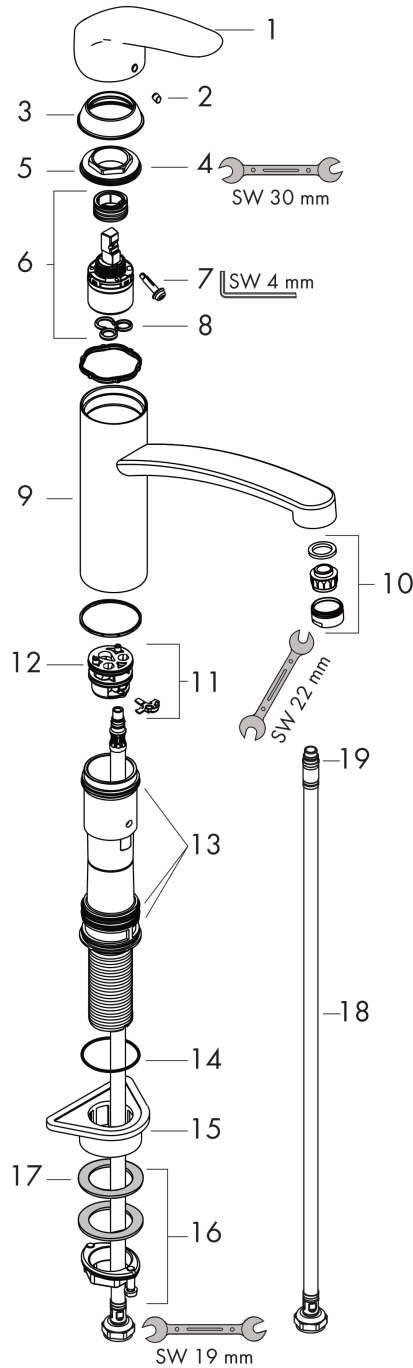

Focus M41

Mitigeur de cuisine 160, 1 jet

Finition: **Aspect acier inox** Numéro d'article: **31806800**

Description

Caractéristiques

- ComfortZone 160
- bec orientable 360°
- Jet Normal
- débit maximal à 3 bars: 12 l/min
- cartouche céramique
- raccordement flexible G 3/8
- limiteur de température réglable
- convient au chauffe-eau instantané
- comprenant: mitigeur de cuisine, flexibles de raccordement, set de fixation, notice de montage, mitigeur de cuisine, flexibles de raccordement, set de fixation, notice de montage
- ACS 22 ACC LY 299 France, valide jusqu'au 07.06.2027

Mitigeur de cuisine 160, 1 jet

Finition: **Aspect acier inox** Numéro d'article: **31806800**

Schéma d'écoulement

Focus M41

Mitigeur de cuisine 160, 1 jet

Finition: **Aspect acier inox** Numéro d'article: **31806800**

Vue éclatée

Année de construction: >04/17

Focus M41**Mitigeur de cuisine 160, 1 jet**Finition: **Aspect acier inox** Numéro d'article: **31806800****Liste des pièces détachées**

Année de construction: >04/17

Pos.	Description	Numéro d'article	GP	UE
1	poignée	95543800	48,90 €	1
2	cache vis	96338000	8,15 €	1
3	rosace	97995800	32,59 €	1
4	écrou à six pans	97996000	32,59 €	1
5	joint torique 30x2	98186000	8,15 €	1
6	cartouche cpl.	92730000	62,47 €	1
7	vis	96059000	13,58 €	1
8	joint	95008XXX	> 13,58 €	-
9	bec cpl.	98349800	169,76 €	1
10	mousseur M24x1 (15 l/min)	13913800	27,16 €	1
11	adapteur pour cartouche	98750000	16,31 €	1
12	joint torique 36x2,5	98190000	8,15 €	1
13	set de joint plat	98702000	13,58 €	1
14	joint torique 41x2	98212000	8,15 €	1
15	set de fixation	97523000	10,87 €	1
16	fixation cpl. (Ø 34)	95049000	17,65 €	1
17	anneau plastique	97548000	8,15 €	1
18	flexible de raccordement 600 mm M8x0,75 G3/8	96556000	27,16 €	1
19	joint torique 6,6x1,6	93019000	8,15 €	1