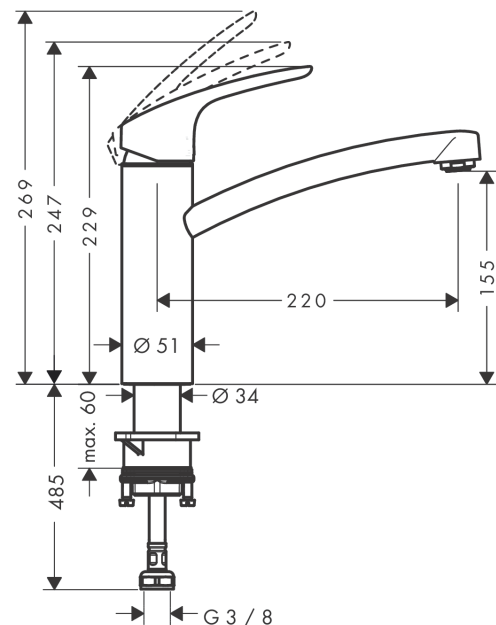

Focus

Focus Eco C3. Mitigeur Cuisine

Surfaces: **chromé** Numéro d'article: **31816000**

Description

Caractéristiques

- ComfortZone 160
- CoolStart : démarrage en eau froide en position de poignée centrée
- bec orientable à 360°
- cartouche céramique à 2 vitesses
- raccordement flexible G 3/8
- convient au chauffe-eau instantané
- E0, C3, A2, U3
- comprenant: mitigeur de cuisine, raccordement flexibles, set de fixation, instruction de montage
- ACS 17 ACC LY 655, valide jusqu'au 20.06.2022
- NF_375-M1-19-2

Détails de l'article

GTIN

4011097646312

Technologie

Certificats

Photo du produit

Plan géométral

Schéma d'écoulement