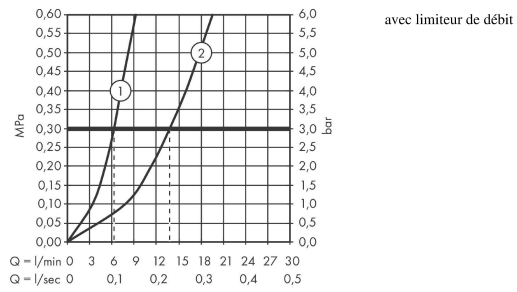

Focus M41

Mitigeur de cuisine 160, Coolstart / 2 vitesses, EcoSelection 1 jet

Finition: **Chromé** Numéro d'article: **31816000**

Schéma d'écoulement