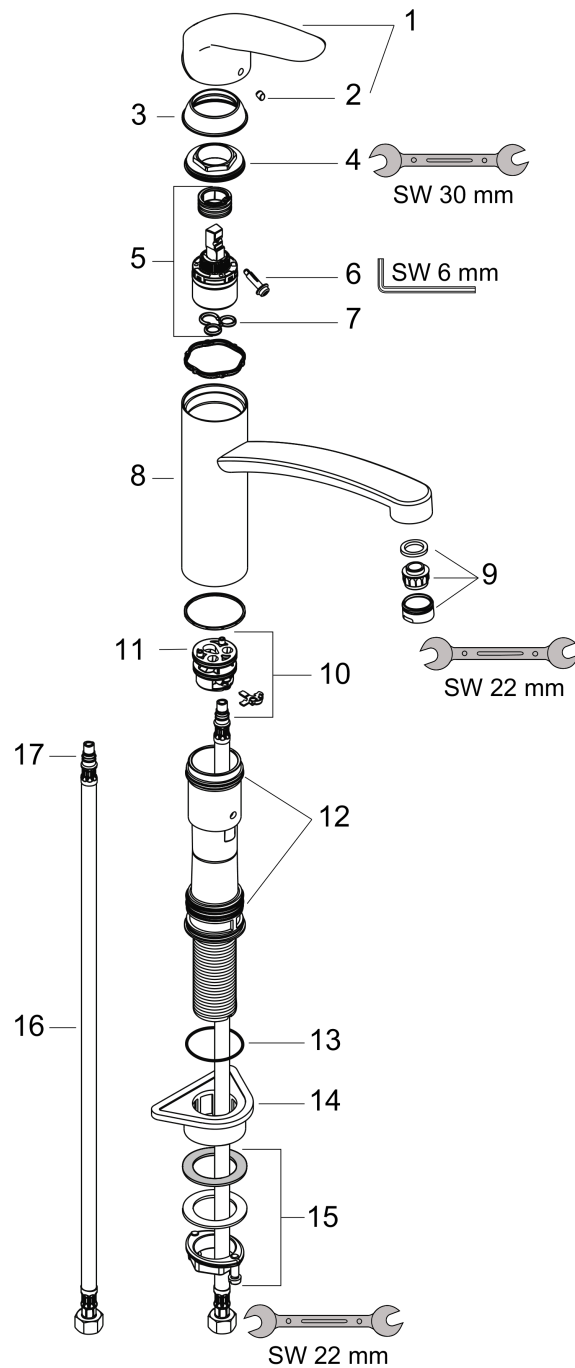

Détails de l'article

EAN

4011097646312

Technologie

Certificats / Eco-Responsabilité

Photo du produit

Plan géométral

Focus M41

Finition: **Chromé** Numéro d'article: **31816000**

Vue éclatée

Année de construction: >08/12

Focus M41**Mitigeur de cuisine 160, Coolstart / 2 vitesses, EcoSelection 1 jet**Finition: **Chromé** Numéro d'article: **31816000****Liste des pièces détachées**

Année de construction: >08/12

Pos.	Description	Numéro d'article	GP	UE
1	poignée	98348000	48,90 €	1
2	cache vis	96338000	8,15 €	1
3	rosace	97995000	21,73 €	1
4	écrou à six pans	97996000	32,59 €	1
5	cartouche cpl.	92530000	27,16 €	1
6	vis	95140000	10,87 €	1
7	joint	95008000	13,58 €	1
8	bec cpl.	98349000	105,94 €	1
9	mousseur M24x1 (20 l/min)	95602000	21,73 €	1
10	adapteur pour cartouche	98750000	16,31 €	1
11	joint torique 36x2,5	98190000	8,15 €	1
12	set de joint plat	98702000	13,58 €	1
13	joint torique 30x2	98186000	8,15 €	1
14	set de fixation	97523000	10,87 €	1
15	fixation cpl. (Ø 34)	95049000	17,65 €	1
16	flexible de raccordement 600 mm M8x0,75 G3/8	96556000	27,16 €	1
17	joint torique 7x1,5	98422000	8,15 €	1