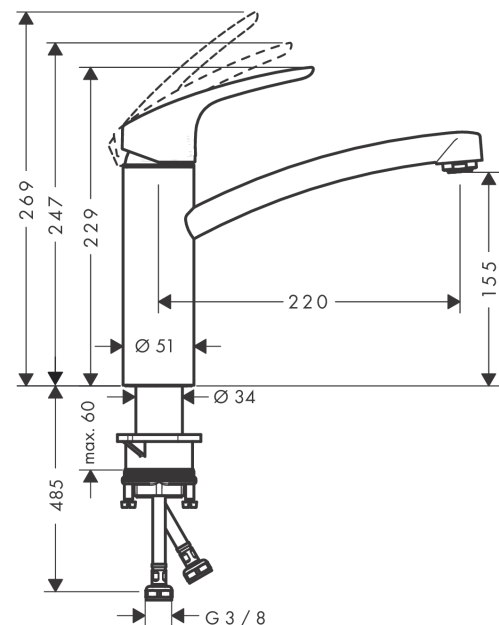

Détails de l'article

EAN

4011097646312

Technologie

Certificats / Eco-Responsabilité

Photo du produit

Plan géométral

Focus M41

Année de construction: >08/12

Pos.	Description	Numéro d'article	GP	UE
1	poignée	98348000	48,90 €	1
2	cache vis	96338000	8,15 €	1
3	rosace	97995000	21,73 €	1
4	écrou à six pans	97996000	32,59 €	1
5	cartouche cpl.	92530000	27,16 €	1
6	vis	95140000	10,87 €	1
7	joint	95008000	13,58 €	1
8	bec cpl.	98349000	105,94 €	1
9	mousseur M24x1 (20 l/min)	95602000	21,73 €	1
10	adapteur pour cartouche	98750000	16,31 €	1
11	joint torique 36x2,5	98190000	8,15 €	1
12	set de joint plat	98702000	13,58 €	1
13	joint torique 30x2	98186000	8,15 €	1
14	set de fixation	97523000	10,87 €	1
15	fixation cpl. (Ø 34)	95049000	17,65 €	1
16	flexible de raccordement 600 mm M8x0,75 G3/8	96556000	27,16 €	1
17	joint torique 7x1,5	98422000	8,15 €	1