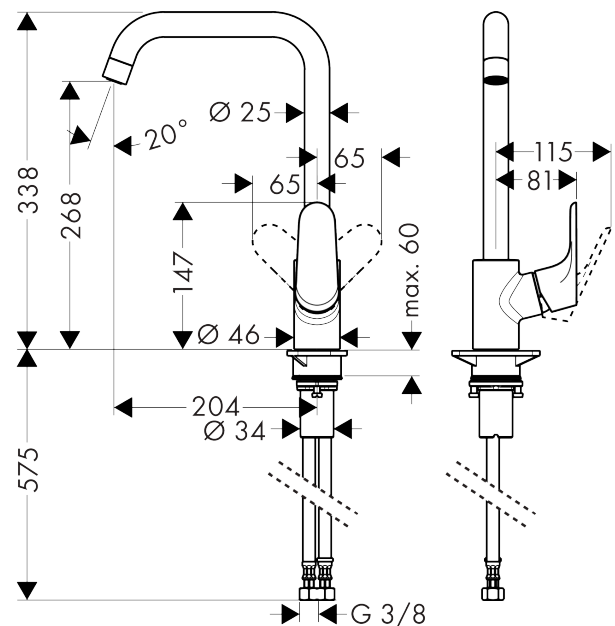

Focus M41

Mitigeur de cuisine 260, 1 jet

Finition: **Noir mat** Numéro d'article: **31820670**

Description

Caractéristiques

- ComfortZone 260
- bec orientable possible sur 3 niveaux 110°, 150° ou 360°
- Jet Normal
- débit maximal à 3 bars: 12 l/min
- cartouche céramique
- raccordement flexible G 3/8
- limiteur de température réglable
- convient au chauffe-eau instantané
- comprenant: mitigeur de cuisine, flexibles de raccordement, set de fixation, notice de montage
- ACS 22 ACC LY 455 France, valide jusqu'au 20.06.2027

Détails de l'article

EAN

4059625231203

Technologie

Prix de design

Certificats / Eco-Responsabilité

Photo du produit

Plan géométral

Vue éclatée

Année de construction: >08/19

Focus M41**Mitigeur de cuisine 260, 1 jet**Finition: **Noir mat** Numéro d'article: **31820670****Liste des pièces détachées**

Année de construction: >08/19

Pos.	Description	Numéro d'article	GP	UE
1	bec cpl.	95822670	253,97 €	1
2	set de joint plat	92646000	21,73 €	1
3	set des bagues d'arrêt (110° / 150°)	98486000	17,65 €	1
4	joint torique 14x2,5	98189000	8,15 €	1
5	vis	97662000	13,58 €	1
6	anneau de axial	97558000	8,15 €	1
7	mousseur M22x1 (15 l/min)	95824670	31,24 €	1
8	poignée	98532670	48,90 €	1
9	cache vis	96338000	8,15 €	1
10	rosace	95498670	20,36 €	1
11	écrou à six pans	97209000	17,65 €	1
12	joint torique 32x2	98193000	8,15 €	1
13	cartouche cpl.	92730000	62,47 €	1
14	vis	95140000	10,87 €	1
15	joint	95008000	13,58 €	1
16	set de fixation	97523000	10,87 €	1
17	fixation cpl. (Ø 34)	95049000	17,65 €	1
18	anneau plastique	97548000	8,15 €	1
19	flexible de raccordement 900 mm M8x0,75 G3/8	98758000	32,59 €	1
20	joint torique 7x1,5	98422000	8,15 €	1
21	set de joint plat	95581000	10,87 €	1
a	Graisse pour robinetterie	90920000	17,65 €	1
b	set des bagues d'arrêt (60° / 80°)	92259000	21,73 €	1