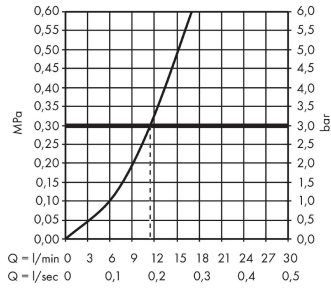

Focus M41

Mitigeur de cuisine 260, 1 jet

Finition: **Noir mat** Numéro d'article: **31820670**

Schéma d'écoulement