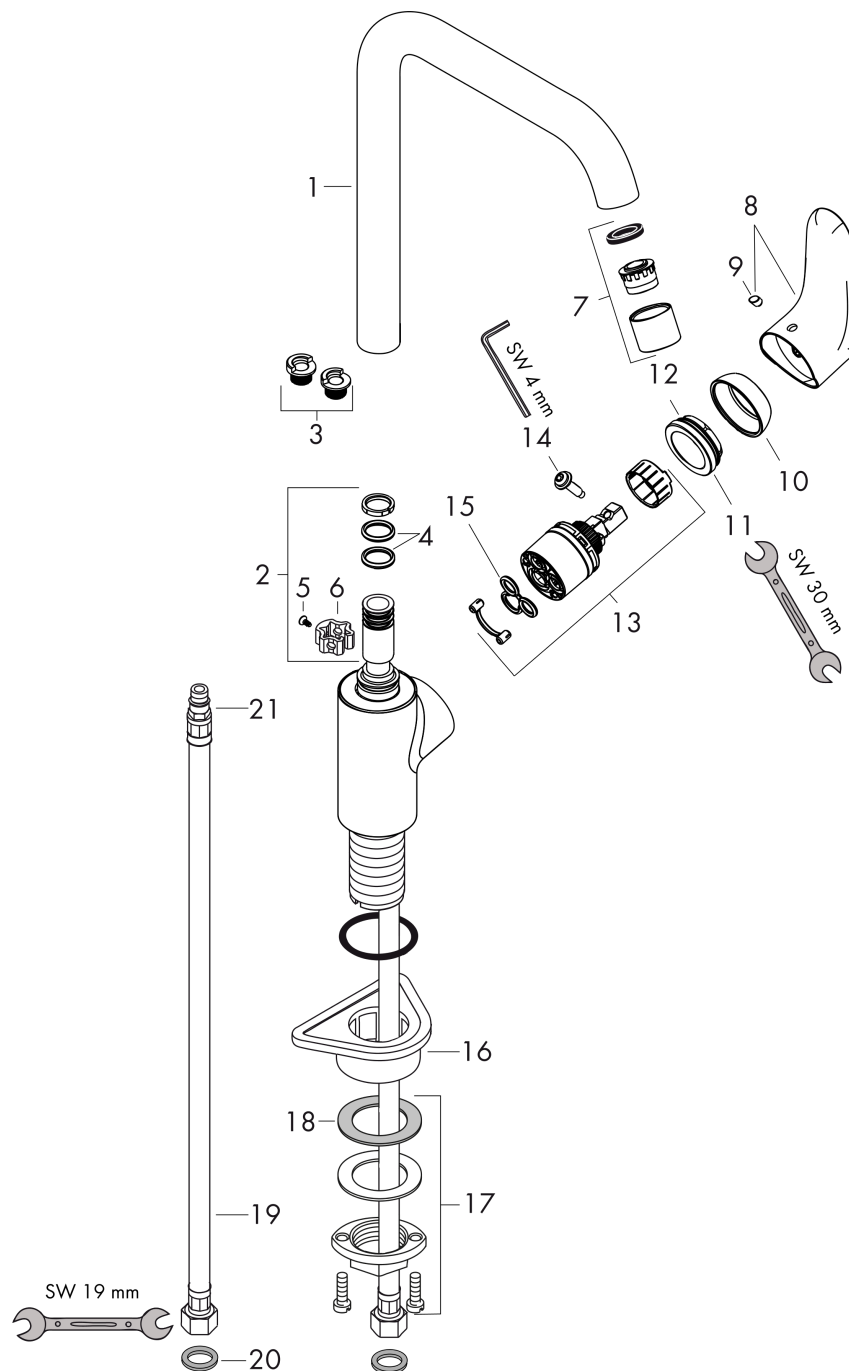

Focus M41

Mitigeur de cuisine 260, 1 jet

Finition: **Noir mat** Numéro d'article: **31820670**

Description

Caractéristiques

- ComfortZone 260
- bec orientable possible sur 3 niveaux 110°, 150° ou 360°
- Jet Normal
- débit maximal à 3 bars: 12 l/min
- cartouche céramique
- raccordement flexible G 3/8
- limiteur de température réglable
- convient au chauffe-eau instantané
- comprenant: mitigeur de cuisine, flexibles de raccordement, set de fixation, notice de montage
- ACS 22 ACC LY 455 France, valide jusqu'au 20.06.2027

Focus M41

Mitigeur de cuisine 260, 1 jet

Finition: **Noir mat** Numéro d'article: **31820670**

Schéma d'écoulement

Focus M41

Mitigeur de cuisine 260, 1 jet

Finition: **Noir mat** Numéro d'article: **31820670**

Vue éclatée

Année de construction: >08/19

Focus M41**Mitigeur de cuisine 260, 1 jet**Finition: **Noir mat** Numéro d'article: **31820670****Liste des pièces détachées**

Année de construction: >08/19

Pos.	Description	Numéro d'article	GP	UE
1	bec cpl.	95822670	253,97 €	1
2	set de joint plat	92646000	21,73 €	1
3	set des bagues d'arrêt (110° / 150°)	98486000	17,65 €	1
4	joint torique 14x2,5	98189000	8,15 €	1
5	vis	97662000	13,58 €	1
6	anneau de axial	97558000	8,15 €	1
7	mousseur M22x1 (15 l/min)	95824670	31,24 €	1
8	poignée	98532670	48,90 €	1
9	cache vis	96338000	8,15 €	1
10	rosace	95498670	20,36 €	1
11	écrou à six pans	97209000	17,65 €	1
12	joint torique 32x2	98193000	8,15 €	1
13	cartouche cpl.	92730000	62,47 €	1
14	vis	95140000	10,87 €	1
15	joint	95008000	13,58 €	1
16	set de fixation	97523000	10,87 €	1
17	fixation cpl. (Ø 34)	95049000	17,65 €	1
18	anneau plastique	97548000	8,15 €	1
19	flexible de raccordement 900 mm M8x0,75 G3/8	98758000	32,59 €	1
20	joint torique 7x1,5	98422000	8,15 €	1
21	set de joint plat	95581000	10,87 €	1
a	Graisse pour robinetterie	90920000	17,65 €	1
b	set des bagues d'arrêt (60° / 80°)	92259000	21,73 €	1