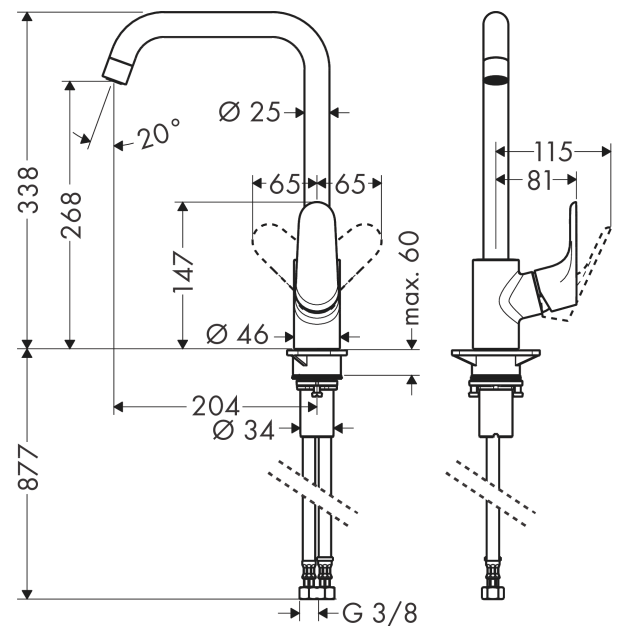

#### Plan géométral

**Focus M41**

**Mitigeur de cuisine 260, 1 jet**

Surfaces: **aspect acier inox** Numéro d'article: **31820800**

**Schéma d'écoulement**

**Focus M41**

**Mitigeur de cuisine 260, 1 jet**

Surfaces: **aspect acier inox** Numéro d'article: **31820800**