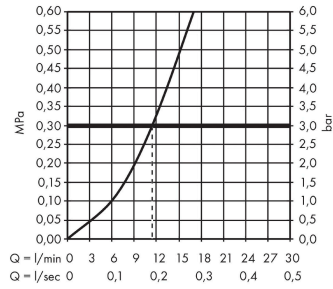

#### Plan géométral

**Focus M41**

**Mitigeur de cuisine 260, 1 jet**

Surfaces: **aspect acier inox** Numéro d'article: **31820800**

**Schéma d'écoulement**

**Focus M41**

**Mitigeur de cuisine 260, 1 jet**

Surfaces: **aspect acier inox** Numéro d'article: **31820800**