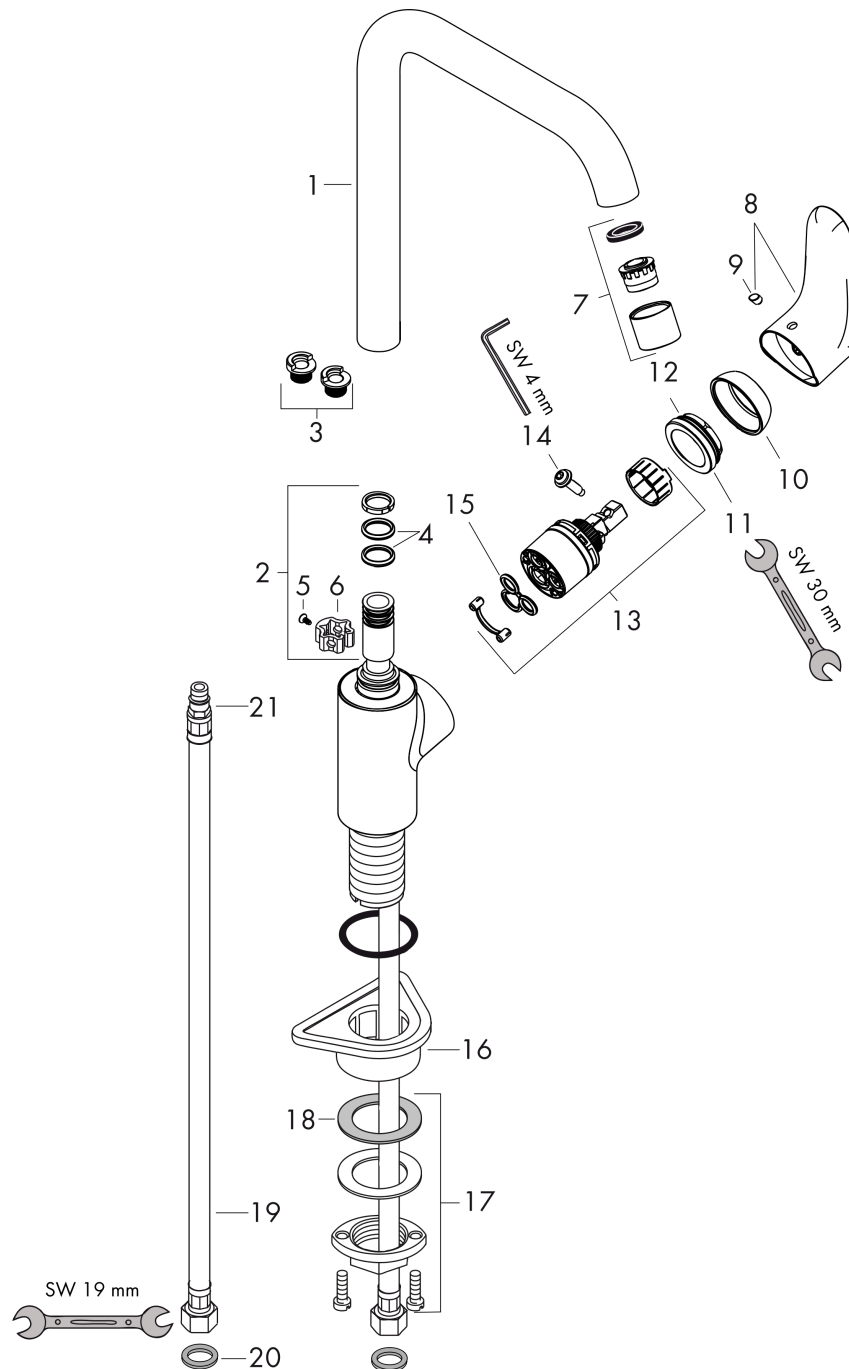

#### Photo du produit

#### Plan géométral

**Focus M41**

**Mitigeur de cuisine 260, 1 jet**

Surfaces: **aspect acier inox** Numéro d'article: **31820800**

**Schéma d'écoulement**

**Focus M41**

**Mitigeur de cuisine 260, 1 jet**

Surfaces: **aspect acier inox** Numéro d'article: **31820800**

**Vue éclatée**

Année de construction: >05/11

**Focus M41****Mitigeur de cuisine 260, 1 jet**Surfaces: **aspect acier inox** Numéro d'article: **31820800****Liste des pièces détachées**

Année de construction: &gt;05/11

Pos.	Description	Numéro d'article	GP	UE
1	bec cpl.	95822800	-	1
2	set de joint plat	92646000	-	1
3	set des bagues d'arrêt (110° / 150°)	98486000	-	1
4	joint torique 14x2,5	98189000	-	1
5	vis	97662000	-	1
6	anneau de axial	97558000	-	1
7	mousseur M22x1 (15 l/min)	95824800	-	1
8	poignée	98356800	-	1
9	cache vis	96338000	-	1
10	rosace	95498800	-	1
11	écrou à six pans	97209000	-	1
12	joint torique 32x2	98193000	-	1
13	cartouche cpl.	92730000	-	1
14	vis	95140000	-	1
15	joint	95008000	-	1
16	set de fixation	97523000	-	1
17	fixation cpl. (Ø 34)	95049000	-	1
18	anneau plastique	97548000	-	1
19	flexible de raccordement 900 mm M8x0,75 G3/8	98758000	-	1
20	set de joint plat	95581000	-	1
21	joint torique 7x1,5	98422000	-	1
a	set des bagues d'arrêt (60° / 80°)	92259000	-	1