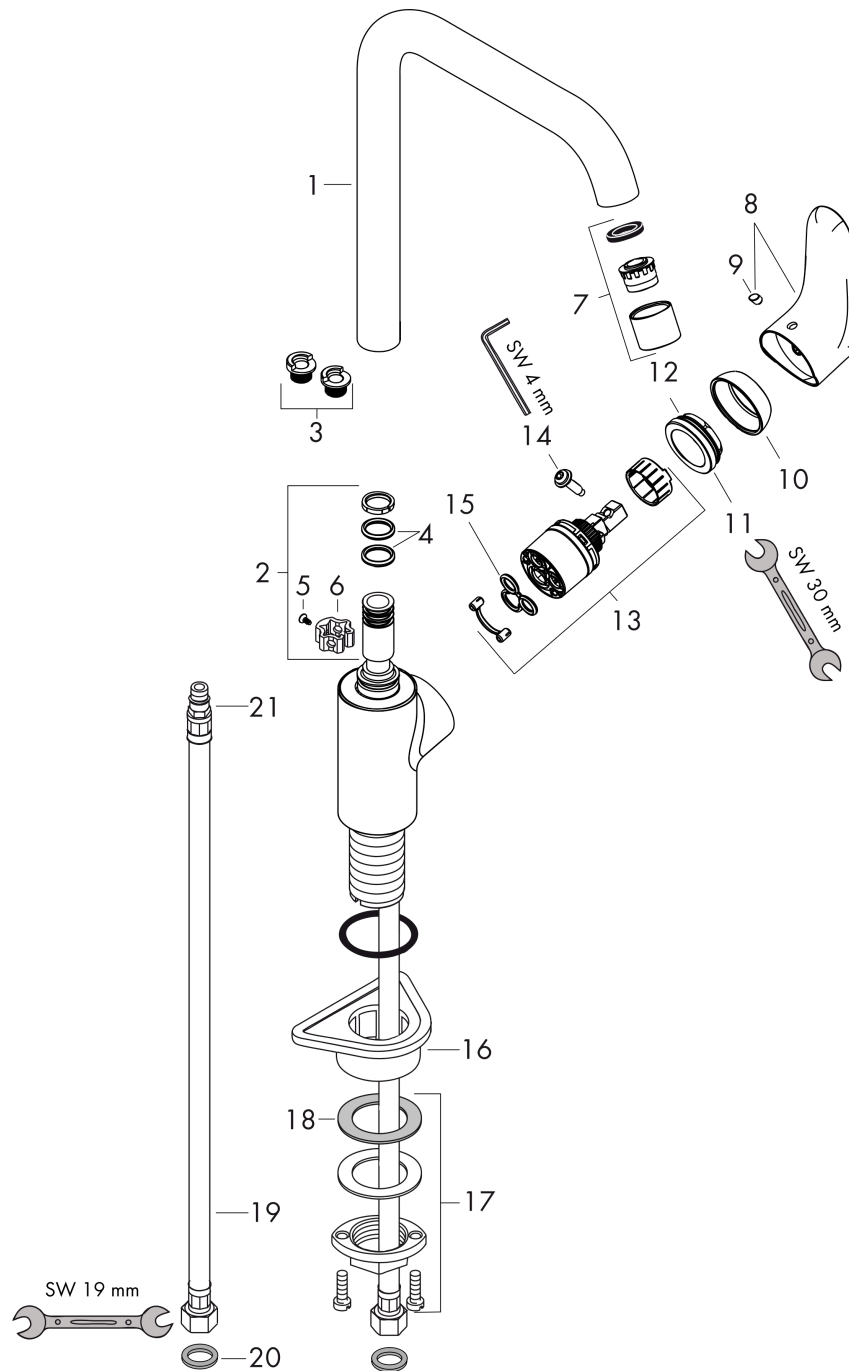

Focus M41

Mitigeur de cuisine 260, 1 jet

Finition: **Aspect acier inox** Numéro d'article: **31820800**

Description

Caractéristiques

- ComfortZone 260
- bec orientable possible sur 3 niveaux 110°, 150° ou 360°
- Jet Normal
- débit maximal à 3 bars: 12 l/min
- cartouche céramique
- raccordement flexible G 3/8
- limiteur de température réglable
- convient au chauffe-eau instantané
- comprenant: mitigeur de cuisine, flexibles de raccordement, set de fixation, notice de montage
- ACS 22 ACC LY 455 France, valide jusqu'au 20.06.2027

Focus M41

Mitigeur de cuisine 260, 1 jet

Finition: **Aspect acier inox** Numéro d'article: **31820800**

Schéma d'écoulement

Focus M41

Mitigeur de cuisine 260, 1 jet

Finition: **Aspect acier inox** Numéro d'article: **31820800**

Vue éclatée

Année de construction: >05/11

Focus M41

Mitigeur de cuisine 260, 1 jet

Finition: **Aspect acier inox** Numéro d'article: **31820800**

Liste des pièces détachées

Année de construction: >05/11

Pos.	Description	Numéro d'article	GP	UE
1	bec cpl.	95822800	258,05 €	1
2	set de joint plat	92646000	21,73 €	1
3	set des bagues d'arrêt (110° / 150°)	98486000	17,65 €	1
4	joint torique 14x2,5	98189000	8,15 €	1
5	vis	97662000	13,58 €	1
6	anneau de axial	97558000	8,15 €	1
7	mousseur M22x1 (15 l/min)	95824800	32,59 €	1
8	poignée	98356800	77,42 €	1
9	cache vis	96338000	8,15 €	1
10	rosace	95498800	27,16 €	1
11	écrou à six pans	97209000	17,65 €	1
12	joint torique 32x2	98193000	8,15 €	1
13	cartouche cpl.	92730000	62,47 €	1
14	vis	95140000	10,87 €	1
15	joint	95008000	13,58 €	1
16	set de fixation	97523000	10,87 €	1
17	fixation cpl. (Ø 34)	95049000	17,65 €	1
18	anneau plastique	97548000	8,15 €	1
19	flexible de raccordement 900 mm M8x0,75 G3/8	98758000	32,59 €	1
20	set de joint plat	95581000	10,87 €	1
21	joint torique 7x1,5	98422000	8,15 €	1
a	set des bagues d'arrêt (60° / 80°)	92259000	21,73 €	1