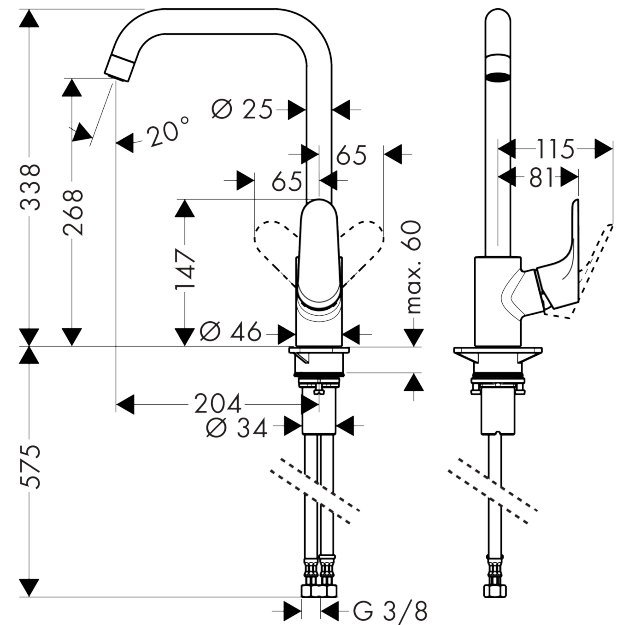

Focus M41

Mitigeur de cuisine 260, 1 jet

Finition: **Aspect acier inox** Numéro d'article: **31820800**

Description

Caractéristiques

- ComfortZone 260
- bec orientable possible sur 3 niveaux 110°, 150° ou 360°
- Jet Normal
- débit maximal à 3 bars: 12 l/min
- cartouche céramique
- raccordement flexible G 3/8
- limiteur de température réglable
- convient au chauffe-eau instantané
- comprenant: mitigeur de cuisine, flexibles de raccordement, set de fixation, notice de montage
- ACS 22 ACC LY 455 France, valide jusqu'au 20.06.2027

Focus M41

Mitigeur de cuisine 260, 1 jet

Finition: **Aspect acier inox** Numéro d'article: **31820800**

Schéma d'écoulement

Focus M41

Mitigeur de cuisine 260, 1 jet

Finition: **Aspect acier inox** Numéro d'article: **31820800**

Vue éclatée

Année de construction: >05/11

Focus M41

Mitigeur de cuisine 260, 1 jet

Finition: **Aspect acier inox** Numéro d'article: **31820800**

Liste des pièces détachées

Année de construction: >05/11

Pos.	Description	Numéro d'article	GP	UE
1	bec cpl.	95822800	258,05 €	1
2	set de joint plat	92646000	21,73 €	1
3	set des bagues d'arrêt (110° / 150°)	98486000	17,65 €	1
4	joint torique 14x2,5	98189000	8,15 €	1
5	vis	97662000	13,58 €	1
6	anneau de axial	97558000	8,15 €	1
7	mousseur M22x1 (15 l/min)	95824800	32,59 €	1
8	poignée	98356800	77,42 €	1
9	cache vis	96338000	8,15 €	1
10	rosace	95498800	27,16 €	1
11	écrou à six pans	97209000	17,65 €	1
12	joint torique 32x2	98193000	8,15 €	1
13	cartouche cpl.	92730000	62,47 €	1
14	vis	95140000	10,87 €	1
15	joint	95008000	13,58 €	1
16	set de fixation	97523000	10,87 €	1
17	fixation cpl. (Ø 34)	95049000	17,65 €	1
18	anneau plastique	97548000	8,15 €	1
19	flexible de raccordement 900 mm M8x0,75 G3/8	98758000	32,59 €	1
20	set de joint plat	95581000	10,87 €	1
21	joint torique 7x1,5	98422000	8,15 €	1
a	set des bagues d'arrêt (60° / 80°)	92259000	21,73 €	1