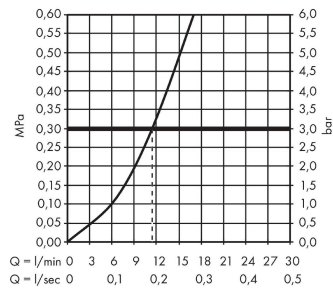

Focus M41

Mitigeur de cuisine 260, 1 jet

Finition: **Aspect acier inox** Numéro d'article: **31820800**

Schéma d'écoulement