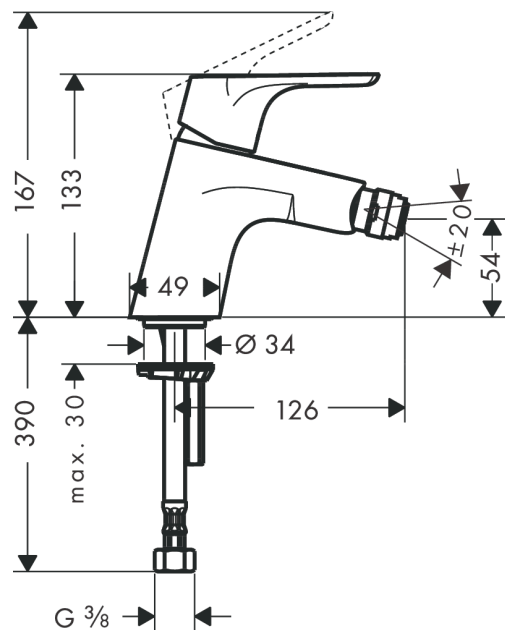

**Focus**

**Mitigeur bidet, bonde Push-Open**

Finition: **Chromé** Numéro d'article: **31922000**

**Description**

**Caractéristiques**

- comprenant: mitigeur mécanique de bidet, garniture de vidage
- Longueur du bec: 126 mm
- hauteur du bec: 54 mm
- avec bec déverseur
- mousseur sur rotule avec pivot
- type de jet: Jet Normal
- débit maximal à 3 bars: 7,2 l/min
- cartouche céramique
- limiteur de température réglable
- convient au chauffe-eau instantané
- matériau de la garniture de vidage: métallique
- ACS 22 ACC LY 299 France, valide jusqu'au 07.06.2027

**Détails de l'article**

EAN

4011097706177

**Technologie**

**Certificats / Eco-Responsabilité**

**Photo du produit**

**Plan géométral**

**Focus**

**Mitigeur bidet, bonde Push-Open**

Finition: **Chromé** Numéro d'article: **31922000**

**Schéma d'écoulement**