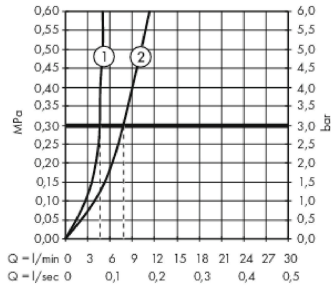

Metropol

Mitigeur de lavabo 110 CoolStart poignée manette, bonde Push-Open

Surfaces: **chromé** Numéro d'article: **32508000**

Schéma d'écoulement