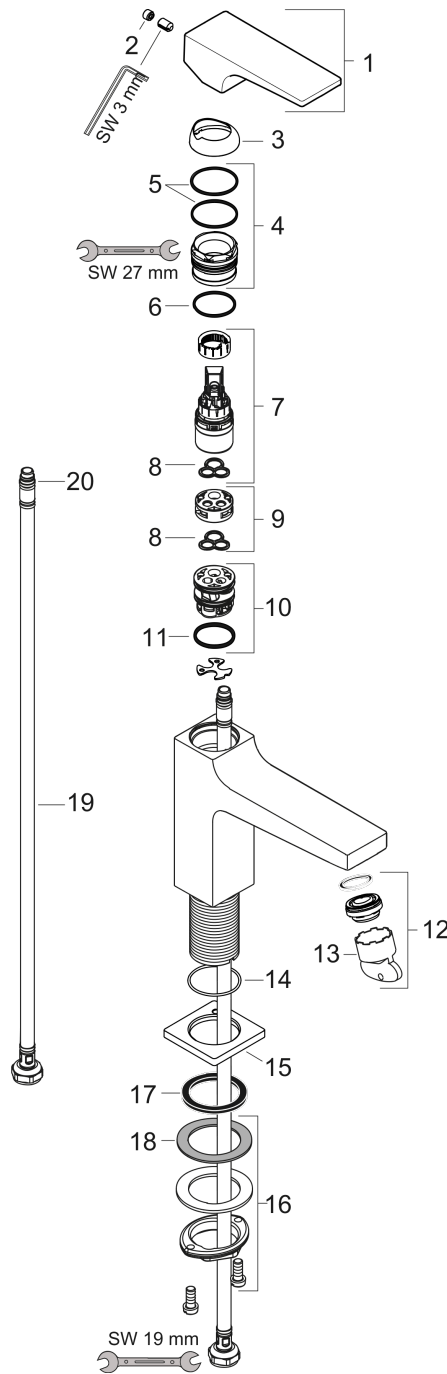

Détails de l'article

EAN

4011097812625

Technologie

Prix de design

Certificats

Photo du produit

Plan géométral

Metropol

Mitigeur de lavabo 110 CoolStart poignée manette, bonde Push-Open

Surfaces: **chromé** Numéro d'article: **32508000**

Schéma d'écoulement

Metropol
Mitigeur de lavabo 110 CoolStart poignée manette, bonde Push-Open
 Surfaces: **chromé** Numéro d'article: **32508000**

Vue éclatée

Année de construction: >10/16

Metropol**Mitigeur de lavabo 110 CoolStart poignée manette, bonde Push-Open**Surfaces: **chromé** Numéro d'article: **32508000****Liste des pièces détachées**

Année de construction: >10/16

Pos.	Description	Numéro d'article	GP	UE
1	poignée	93025000	-	1
2	cache vis	95704000	-	1
3	rosace	92625000	-	1
4	écrou à six pans	92689000	-	1
5	joint torique 27x1,5	92527000	-	1
6	joint torique 25x1,5	98146000	-	1
7	cartouche cpl.	97685000	-	1
8	joint	98865000	-	1
9	adapteur pour cartouche	92628000	-	1
10	adapteur pour cartouche	95975000	-	1
11	joint torique 23x2	98398000	-	1
12	mousseur M24x1 (5 l/min)	92996000	-	1
13	clé	95661000	-	1
14	joint torique 32x1,5	92936000	-	1
15	rosace	93048000	-	1
16	fixation cpl. (Ø 32)	13961000	-	1
17	manchon	98749000	-	1
18	anneau plastique	97548000	-	1
19	flexible de raccordement 600 mm M8x0,75 G3/8	96556000	-	1
20	joint torique 6,6x1,6	93019000	-	1
21	set de joint plat	95581000	-	1
a	Push-Open synthétique	50100000	-	1
b	rallonge 35mm pour fixation	13898000	-	1