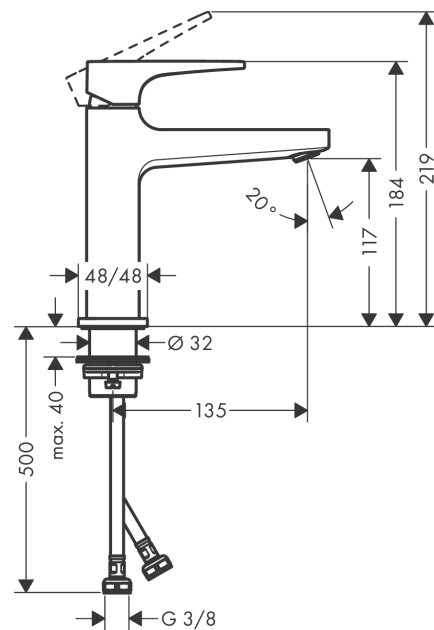

Metropol

Mitigeur de lavabo 110 CoolStart poignée manette, bonde Push-Open

Surfaces: **chromé** Numéro d'article: **32508000**

Description

Caractéristiques

- comprenant : mitigeur de lavabo, garniture de vidage
- ComfortZone 110
- Longueur 135 mm
- type de jet: jet normal
- débit maximal sous 3 bars de pression: 5 l/min
- cartouche céramique
- limiteur de température réglable
- convient au chauffe-eau instantané
- bonde Push-Open 1 ¼
- matériau de la garniture de vidage: métallique
- CoolStart : démarrage en eau froide en position de poignée centrée
- ACS 18 ACC LY 832, valide jusqu'au 27.12.2023

Metropol

Mitigeur de lavabo 110 CoolStart poignée manette, bonde Push-Open

Surfaces: **chromé** Numéro d'article: **32508000**

Schéma d'écoulement

Metropol
Mitigeur de lavabo 110 CoolStart poignée manette, bonde Push-Open
 Surfaces: **chromé** Numéro d'article: **32508000**

Vue éclatée

Année de construction: >10/16

Metropol**Mitigeur de lavabo 110 CoolStart poignée manette, bonde Push-Open**Surfaces: **chromé** Numéro d'article: **32508000****Liste des pièces détachées**

Année de construction: >10/16

Pos.	Description	Numéro d'article	GP	UE
1	poignée	93025000	-	1
2	cache vis	95704000	-	1
3	rosace	92625000	-	1
4	écrou à six pans	92689000	-	1
5	joint torique 27x1,5	92527000	-	1
6	joint torique 25x1,5	98146000	-	1
7	cartouche cpl.	97685000	-	1
8	joint	98865000	-	1
9	adapteur pour cartouche	92628000	-	1
10	adapteur pour cartouche	95975000	-	1
11	joint torique 23x2	98398000	-	1
12	mousseur M24x1 (5 l/min)	92996000	-	1
13	clé	95661000	-	1
14	joint torique 32x1,5	92936000	-	1
15	rosace	93048000	-	1
16	fixation cpl. (Ø 32)	13961000	-	1
17	manchon	98749000	-	1
18	anneau plastique	97548000	-	1
19	flexible de raccordement 600 mm M8x0,75 G3/8	96556000	-	1
20	joint torique 6,6x1,6	93019000	-	1
21	set de joint plat	95581000	-	1
a	Push-Open synthétique	50100000	-	1
b	rallonge 35mm pour fixation	13898000	-	1