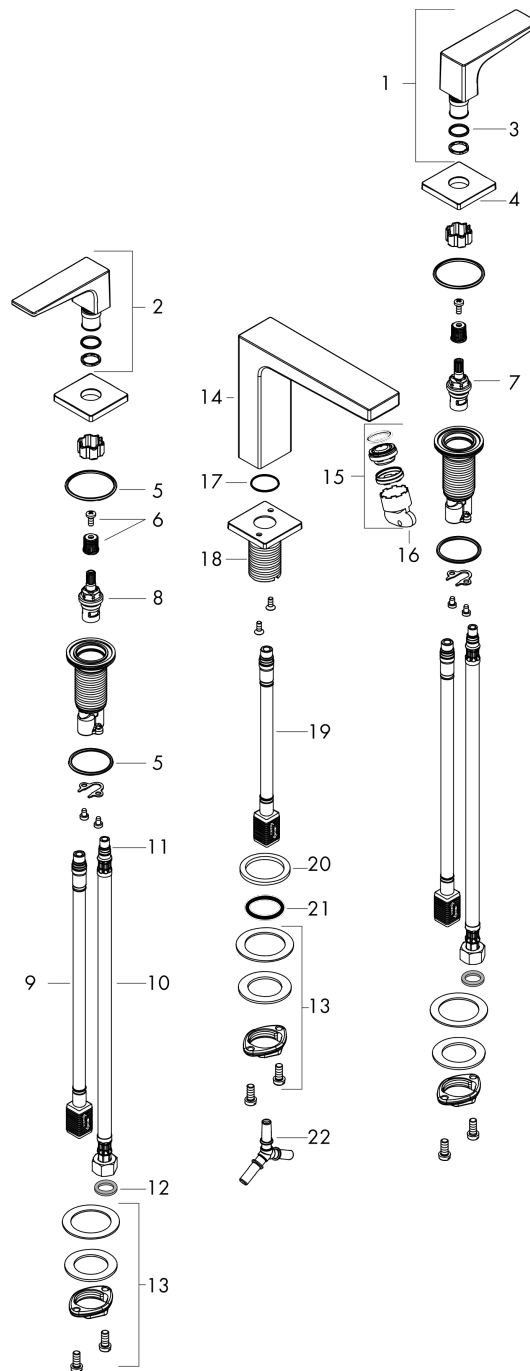

Metropol

Mélangeur de lavabo 110, 3 trous poignées manettes, bonde Push-Open

Surfaces: chromé Numéro d'article: 32514000

Description

Caractéristiques

- comprenant : mélangeur lavabo 3 trous, garniture de vidage
- ComfortZone 110
- Longueur 132 mm
- débit maximal sous 3 bars de pression: 5 l/min
- mécanismes céramiques chaud/froid 90°
- convient au chauffe-eau instantané
- bonde Push-Open 1 ¼
- matériau de la garniture de vidage: métallique
- ACS 18 ACC NY 145 France, valide jusqu'au 17.05.2023

Détails de l'article

EAN

4011097810973

Technologie

Certificats

Photo du produit

Plan géométral

Schéma d'écoulement

- ① Avec limiteur de débit
- ② Sans limiteur de débit

Metropol
Mélangeur de lavabo 110, 3 trous poignées manettes, bonde Push-Open
 Surfaces: **chromé** Numéro d'article: **32514000**

Vue éclatée

Année de construction: >04/17

Metropol**Mélangeur de lavabo 110, 3 trous poignées manettes, bonde Push-Open**Surfaces: **chromé** Numéro d'article: **32514000****Liste des pièces détachées**

Année de construction: >04/17

Pos.	Description	Numéro d'article	GP	UE
1	poignée eau froide	92917000	-	1
2	poignée eau chaude	92916000	-	1
3	joint torique 14x1,5	98201000	-	1
4	rosace	92915000	-	1
5	joint torique 33x2,5	92907000	-	1
6	entraîneur + vis	98932000	-	1
7	mécanisme d'arrêt fermer à gauche	95366000	-	1
8	mécanisme d'arrêt fermer à droite	98817000	-	1
9	raccordo flessibile 400 mm M10x1	92914000	-	1
10	flexible de raccordement 450 mm M8x0,75 G3/8	97206000	-	1
11	joint torique 7x1,5	98422000	-	1
12	set de joint plat	95581000	-	1
13	fixation cpl. (Ø 28)	92909000	-	1
14	bec 110 mm	93157000	-	1
15	mousseur M24x1 (5 l/min)	92996000	-	1
16	clé	95661000	-	1
17	joint torique 21x1,5	98219000	-	1
18	rosace pour bec	92906000	-	1
19	raccordo flessibile 200 mm M10x1	92913000	-	1
20	manchon	98749000	-	1
21	joint torique 26x4	92191000	-	1
22	coude de raccordement flexible	92905000	-	1
a	Push-Open synthétique	50100000	-	1