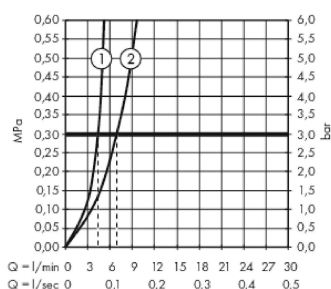

Metropol

Mélangeur de lavabo 110, 3 trous poignées manettes, bonde Push-Open

Surfaces: chromé Numéro d'article: 32514000

Description

Caractéristiques

- comprenant : mélangeur lavabo 3 trous, garniture de vidage
- ComfortZone 110
- Longueur 132 mm
- débit maximal sous 3 bars de pression: 5 l/min
- mécanismes céramiques chaud/froid 90°
- convient au chauffe-eau instantané
- bonde Push-Open 1 ¼
- matériau de la garniture de vidage: métallique
- ACS 18 ACC NY 145 France, valide jusqu'au 17.05.2023

Détails de l'article

EAN

4011097810973

Technologie

Certificats

Photo du produit

Plan géométral

Schéma d'écoulement