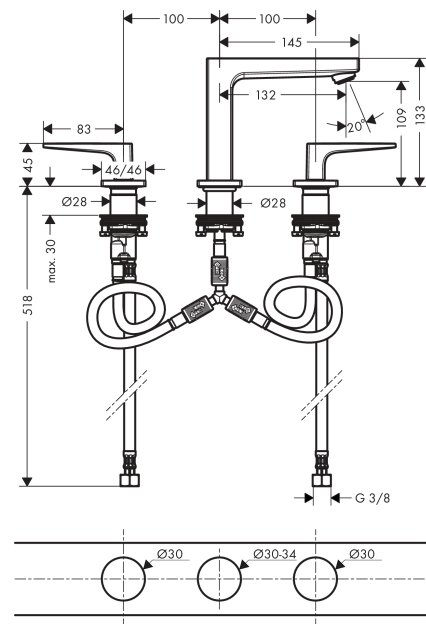

Metropol

Mélangeur de lavabo 110, 3 trous poignées manettes, bonde Push-Open

Surfaces: chromé Numéro d'article: 32514000

Description

Caractéristiques

- comprenant : mélangeur lavabo 3 trous, garniture de vidage
- ComfortZone 110
- Longueur 132 mm
- débit maximal sous 3 bars de pression: 5 l/min
- mécanismes céramiques chaud/froid 90°
- convient au chauffe-eau instantané
- bonde Push-Open 1 ¼
- matériau de la garniture de vidage: métallique
- ACS 18 ACC NY 145 France, valide jusqu'au 17.05.2023

Détails de l'article

EAN

4011097810973

Technologie

Certificats

Photo du produit

Plan géométral

Schéma d'écoulement

- ① Avec limiteur de débit
- ② Sans limiteur de débit

Metropol
Mélangeur de lavabo 110, 3 trous poignées manettes, bonde Push-Open
 Surfaces: **chromé** Numéro d'article: **32514000**

Vue éclatée

Année de construction: >04/17

Metropol**Mélangeur de lavabo 110, 3 trous poignées manettes, bonde Push-Open**Surfaces: **chromé** Numéro d'article: **32514000****Liste des pièces détachées**

Année de construction: >04/17

Pos.	Description	Numéro d'article	GP	UE
1	poignée eau froide	92917000	-	1
2	poignée eau chaude	92916000	-	1
3	joint torique 14x1,5	98201000	-	1
4	rosace	92915000	-	1
5	joint torique 33x2,5	92907000	-	1
6	entraîneur + vis	98932000	-	1
7	mécanisme d'arrêt fermer à gauche	95366000	-	1
8	mécanisme d'arrêt fermer à droite	98817000	-	1
9	raccordo flessibile 400 mm M10x1	92914000	-	1
10	flexible de raccordement 450 mm M8x0,75 G3/8	97206000	-	1
11	joint torique 7x1,5	98422000	-	1
12	set de joint plat	95581000	-	1
13	fixation cpl. (Ø 28)	92909000	-	1
14	bec 110 mm	93157000	-	1
15	mousseur M24x1 (5 l/min)	92996000	-	1
16	clé	95661000	-	1
17	joint torique 21x1,5	98219000	-	1
18	rosace pour bec	92906000	-	1
19	raccordo flessibile 200 mm M10x1	92913000	-	1
20	manchon	98749000	-	1
21	joint torique 26x4	92191000	-	1
22	coude de raccordement flexible	92905000	-	1
a	Push-Open synthétique	50100000	-	1