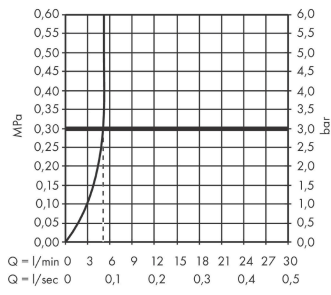

### Plan géométral

**Metropol**

**Mitigeur de lavabo encastré mural, bec 225mm, poignée manette, bonde à écoulement libre**

Finition: **Chromé** Numéro d'article: **32526000**

**Schéma d'écoulement**

**Metropol**