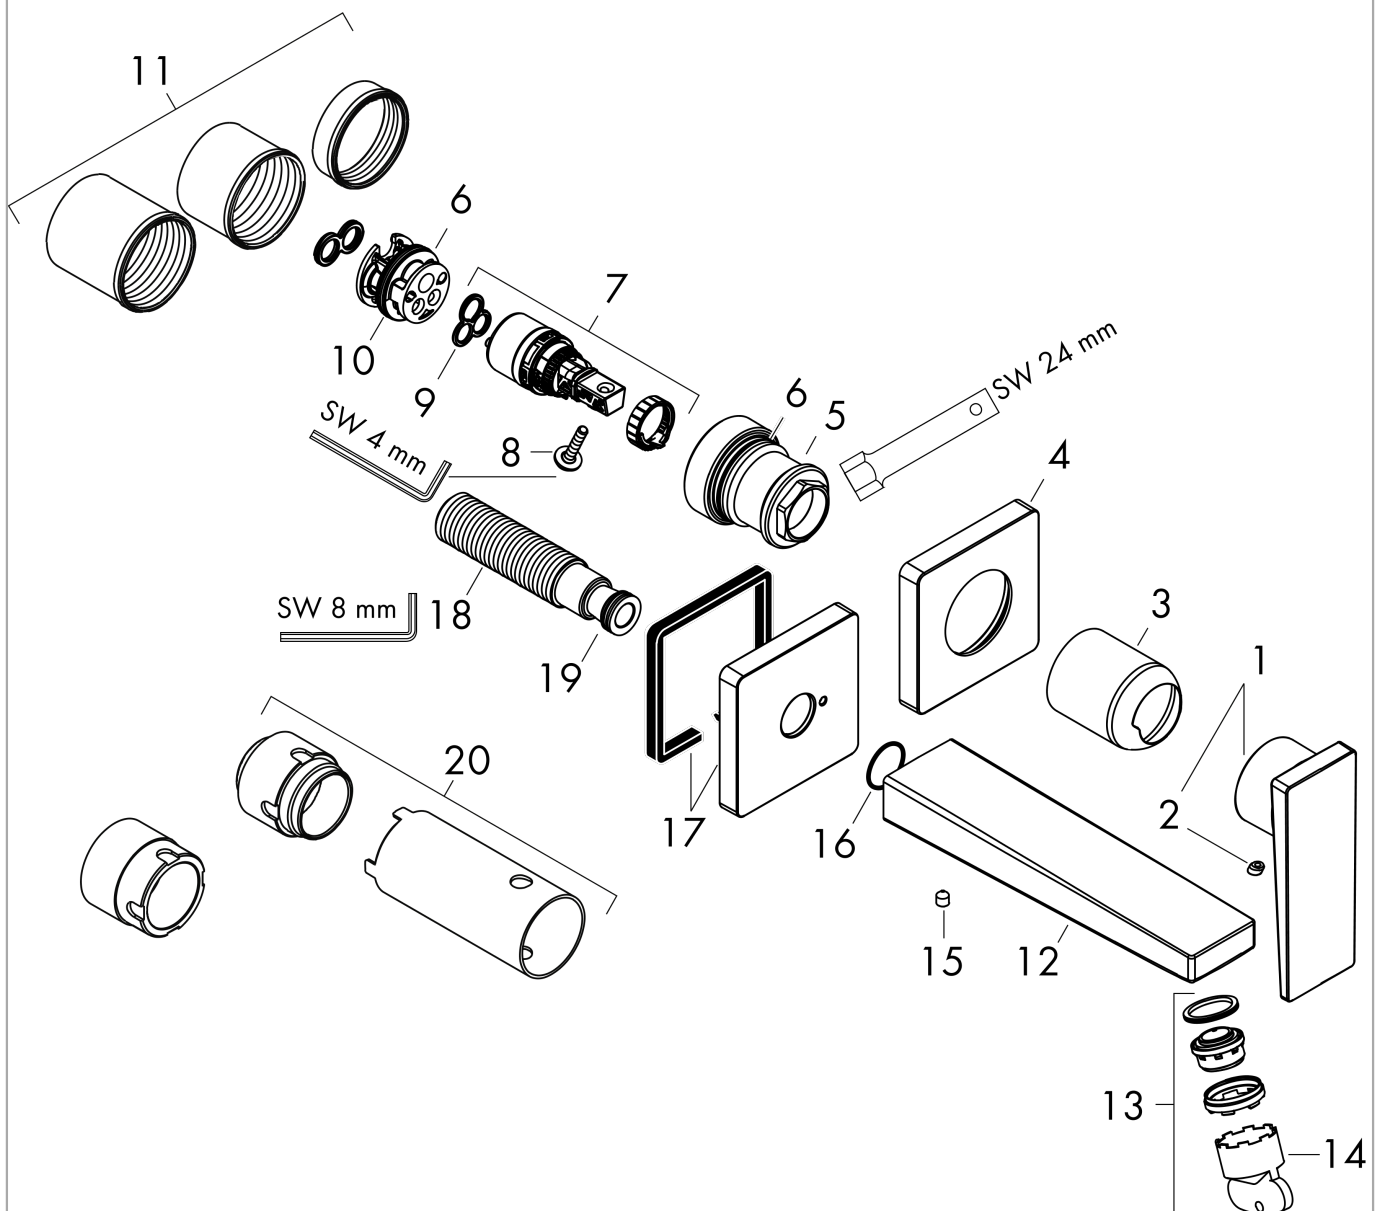

### Photo du produit

### Plan géométral

**Metropol**

**Mitigeur de lavabo encastré mural, bec 225mm, poignée manette, bonde à écoulement libre**

Finition: **Chromé** Numéro d'article: **32526000**

**Schéma d'écoulement**

**Metropol**

Mitigeur de lavabo encastré mural, bec 225mm, poignée manette, bonde à écoulement libre

Finition: Chromé Numéro d'article: 32526000

Vue éclatée

Année de construction: >04/17

## Metropol

Mitigeur de lavabo encastré mural, bec 225mm, poignée manette, bonde à écoulement libre

Finition: **Chromé** Numéro d'article: **32526000**