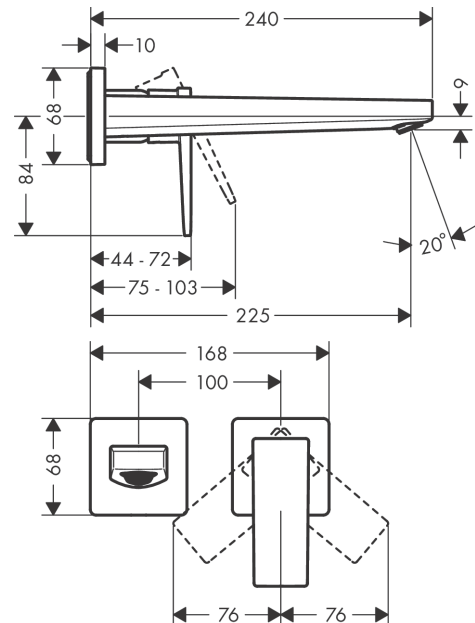

Plan géométral