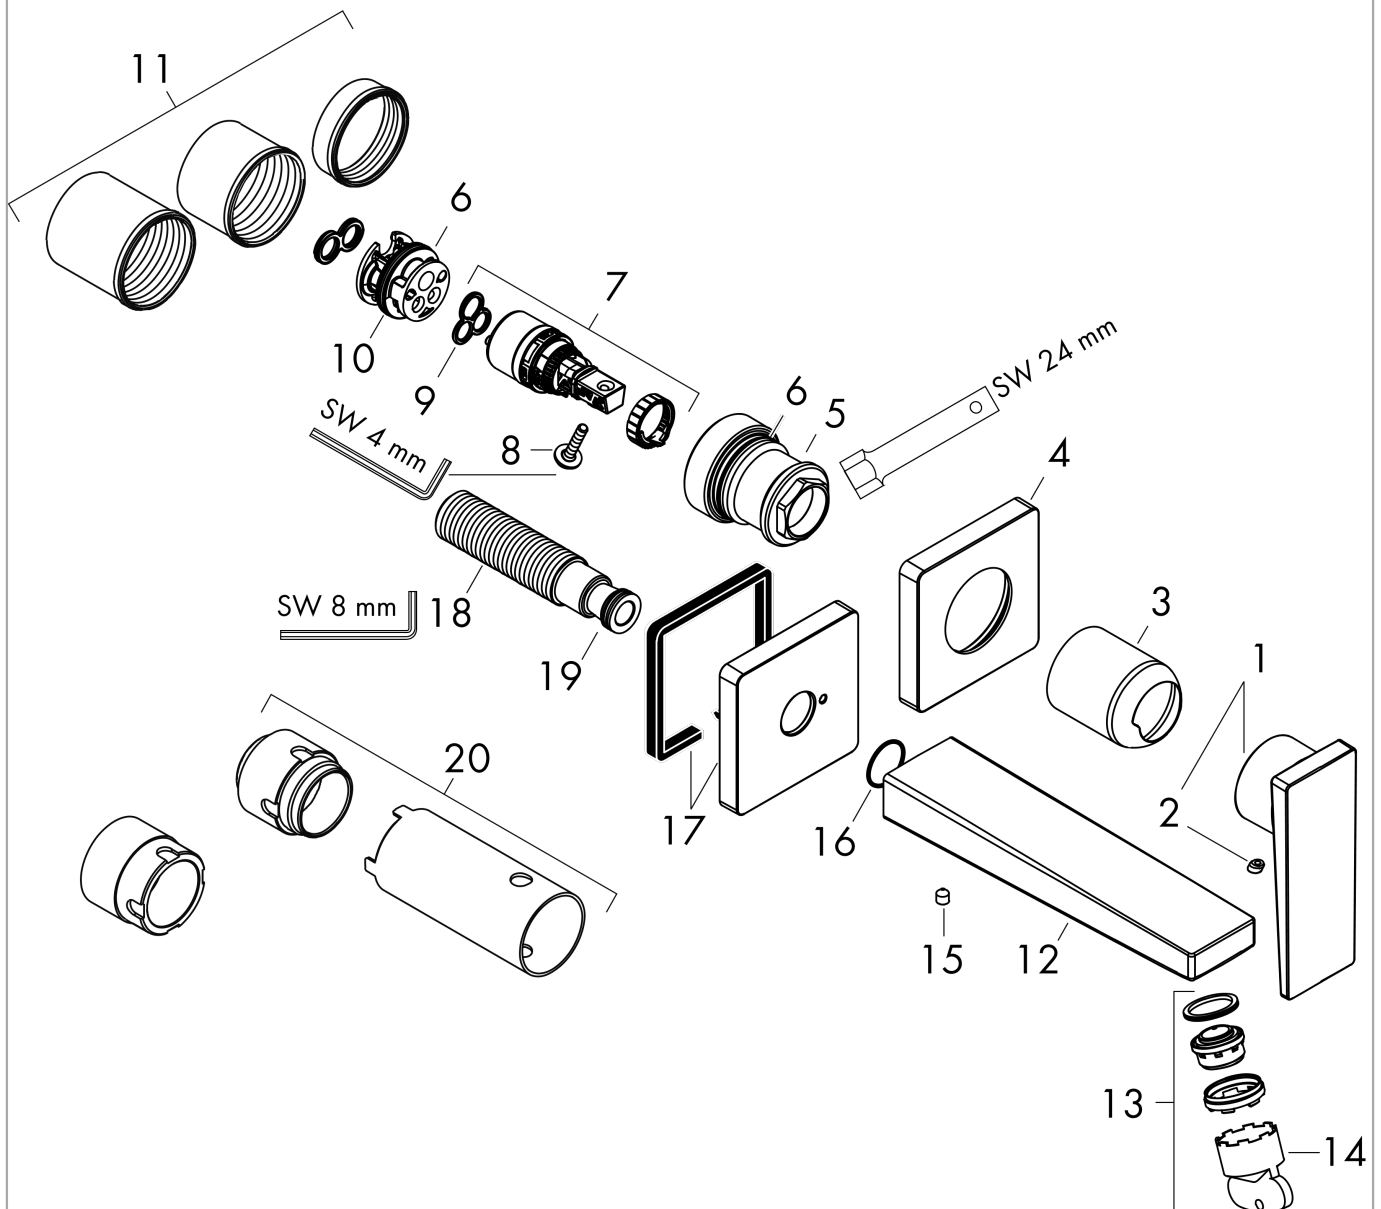

Metropol

Mitigeur de lavabo encastré mural, bec 225mm, poignée manette, bonde à écoulement libre

Finition: **Bronze brossé** Numéro d'article: **32526140**

Description

Caractéristiques

- comprenant: mitigeur de lavabo encastré mural, garniture de vidage
- Longueur du bec: 225 mm
- variante de la poignée: poignée
- type de jet: Jet Normal
- débit maximal à 3 bars: 5 l/min
- cartouche céramique
- limiteur de température réglable
- convient aux chauffe-eaux instantanés
- bonde à écoulement libre
- matériau de la garniture de vidage: métallique
- positionnement de la poignée à gauche ou à droite selon l'installation du set d'encastrement
- Taxonomie UE: max. 6 l/min - SC (Substantial Contribution)
- ACS 22 ACC LY 563, valide jusqu'au 15.05.2027

Metropol

Mitigeur de lavabo encastré mural, bec 225mm, poignée manette, bonde à écoulement libre

Finition: **Bronze brossé** Numéro d'article: **32526140**

Schéma d'écoulement

Metropol

Mitigeur de lavabo encastré mural, bec 225mm, poignée manette, bonde à écoulement libre

Finition: **Bronze brossé** Numéro d'article: **32526140**

Vue éclatée

Année de construction: >07/19

Metropol**Mitigeur de lavabo encastré mural, bec 225mm, poignée manette, bonde à écoulement libre**Finition: **Bronze brossé** Numéro d'article: **32526140****Liste des pièces détachées**