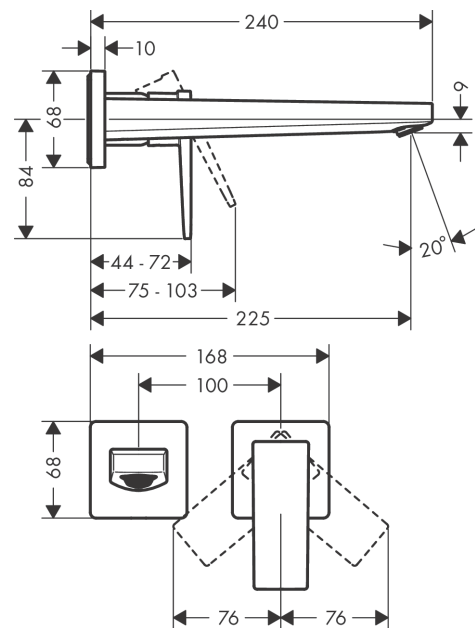

Metropol

Mitigeur de lavabo encastré mural, bec 225mm, poignée manette, bonde à écoulement libre

Finition: **Bronze brossé** Numéro d'article: **32526140**

Description

Caractéristiques

- comprenant: mitigeur de lavabo encastré mural, garniture de vidage
- Longueur du bec: 225 mm
- variante de la poignée: poignée
- type de jet: Jet Normal
- débit maximal à 3 bars: 5 l/min
- cartouche céramique
- limiteur de température réglable
- convient aux chauffe-eaux instantanés
- bonde à écoulement libre
- matériau de la garniture de vidage: métallique
- positionnement de la poignée à gauche ou à droite selon l'installation du set d'encastrement
- Taxonomie UE: max. 6 l/min - SC (Substantial Contribution)
- ACS 22 ACC LY 563, valide jusqu'au 15.05.2027

Détails de l'article

EAN

4059625229422

Technologie

Prix de design

Certificats / Eco-Responsabilité

Photo du produit

Plan géométral

Metropol

Mitigeur de lavabo encastré mural, bec 225mm, poignée manette, bonde à écoulement libre

Finition: **Bronze brossé** Numéro d'article: **32526140**

Schéma d'écoulement

Metropol

Mitigeur de lavabo encastré mural, bec 225mm, poignée manette, bonde à écoulement libre

Finition: **Bronze brossé** Numéro d'article: **32526140**

Vue éclatée

Année de construction: >07/19

Metropol**Mitigeur de lavabo encastré mural, bec 225mm, poignée manette, bonde à écoulement libre**Finition: **Bronze brossé** Numéro d'article: **32526140****Liste des pièces détachées**