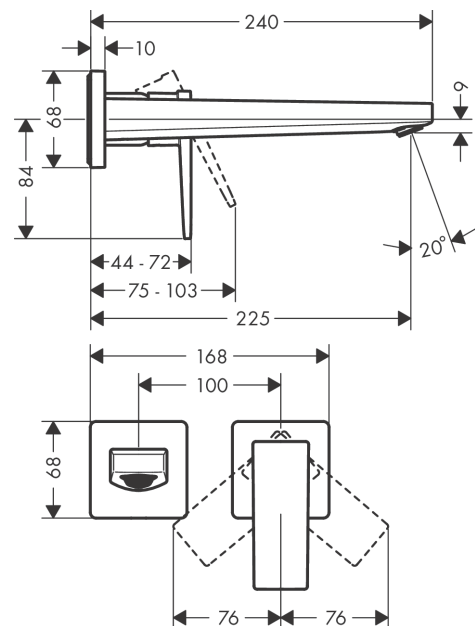

Metropol

Mitigeur de lavabo encastré mural, bec 225mm, poignée manette, bonde à écoulement libre

Finition: **Noir chromé brossé** Numéro d'article: **32526340**

Description

Caractéristiques

- comprenant: mitigeur de lavabo encastré mural, garniture de vidage
- Longueur du bec: 225 mm
- variante de la poignée: poignée
- type de jet: Jet Normal
- débit maximal à 3 bars: 5 l/min
- cartouche céramique
- limiteur de température réglable
- convient aux chauffe-eaux instantanés
- bonde à écoulement libre
- matériau de la garniture de vidage: métallique
- positionnement de la poignée à gauche ou à droite selon l'installation du set d'encastrement
- Taxonomie UE: max. 6 l/min - SC (Substantial Contribution)
- ACS 22 ACC LY 563, valide jusqu'au 15.05.2027

Détails de l'article

EAN

4059625204672

Technologie

Prix de design

Certificats / Eco-Responsabilité

Photo du produit

Plan géométral

Metropol

Mitigeur de lavabo encastré mural, bec 225mm, poignée manette, bonde à écoulement libre

Finition: **Noir chromé brossé** Numéro d'article: **32526340**

Schéma d'écoulement

Metropol

Mitigeur de lavabo encastré mural, bec 225mm, poignée manette, bonde à écoulement libre

Finition: **Noir chromé brossé** Numéro d'article: **32526340**

Vue éclatée

Année de construction: >11/19

Metropol**Mitigeur de lavabo encastré mural, bec 225mm, poignée manette, bonde à écoulement libre**Finition: **Noir chromé brossé** Numéro d'article: **32526340****Liste des pièces détachées**