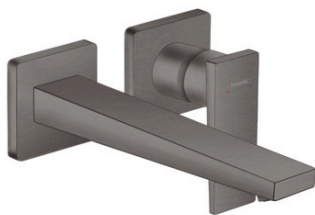

Metropol

Mitigeur de lavabo encastré mural, bec 225mm, poignée manette, bonde à écoulement libre

Finition: **Noir chromé brossé** Numéro d'article: **32526340**

Description

Caractéristiques

- comprenant: mitigeur de lavabo encastré mural, garniture de vidage
- Longueur du bec: 225 mm
- variante de la poignée: poignée
- type de jet: Jet Normal
- débit maximal à 3 bars: 5 l/min
- cartouche céramique
- limiteur de température réglable
- convient aux chauffe-eaux instantanés
- bonde à écoulement libre
- matériau de la garniture de vidage: métallique
- positionnement de la poignée à gauche ou à droite selon l'installation du set d'encastrement
- Taxonomie UE: max. 6 l/min - SC (Substantial Contribution)
- ACS 22 ACC LY 563, valide jusqu'au 15.05.2027

Détails de l'article

EAN

4059625204672

Technologie

Prix de design

Certificats / Eco-Responsabilité

Photo du produit