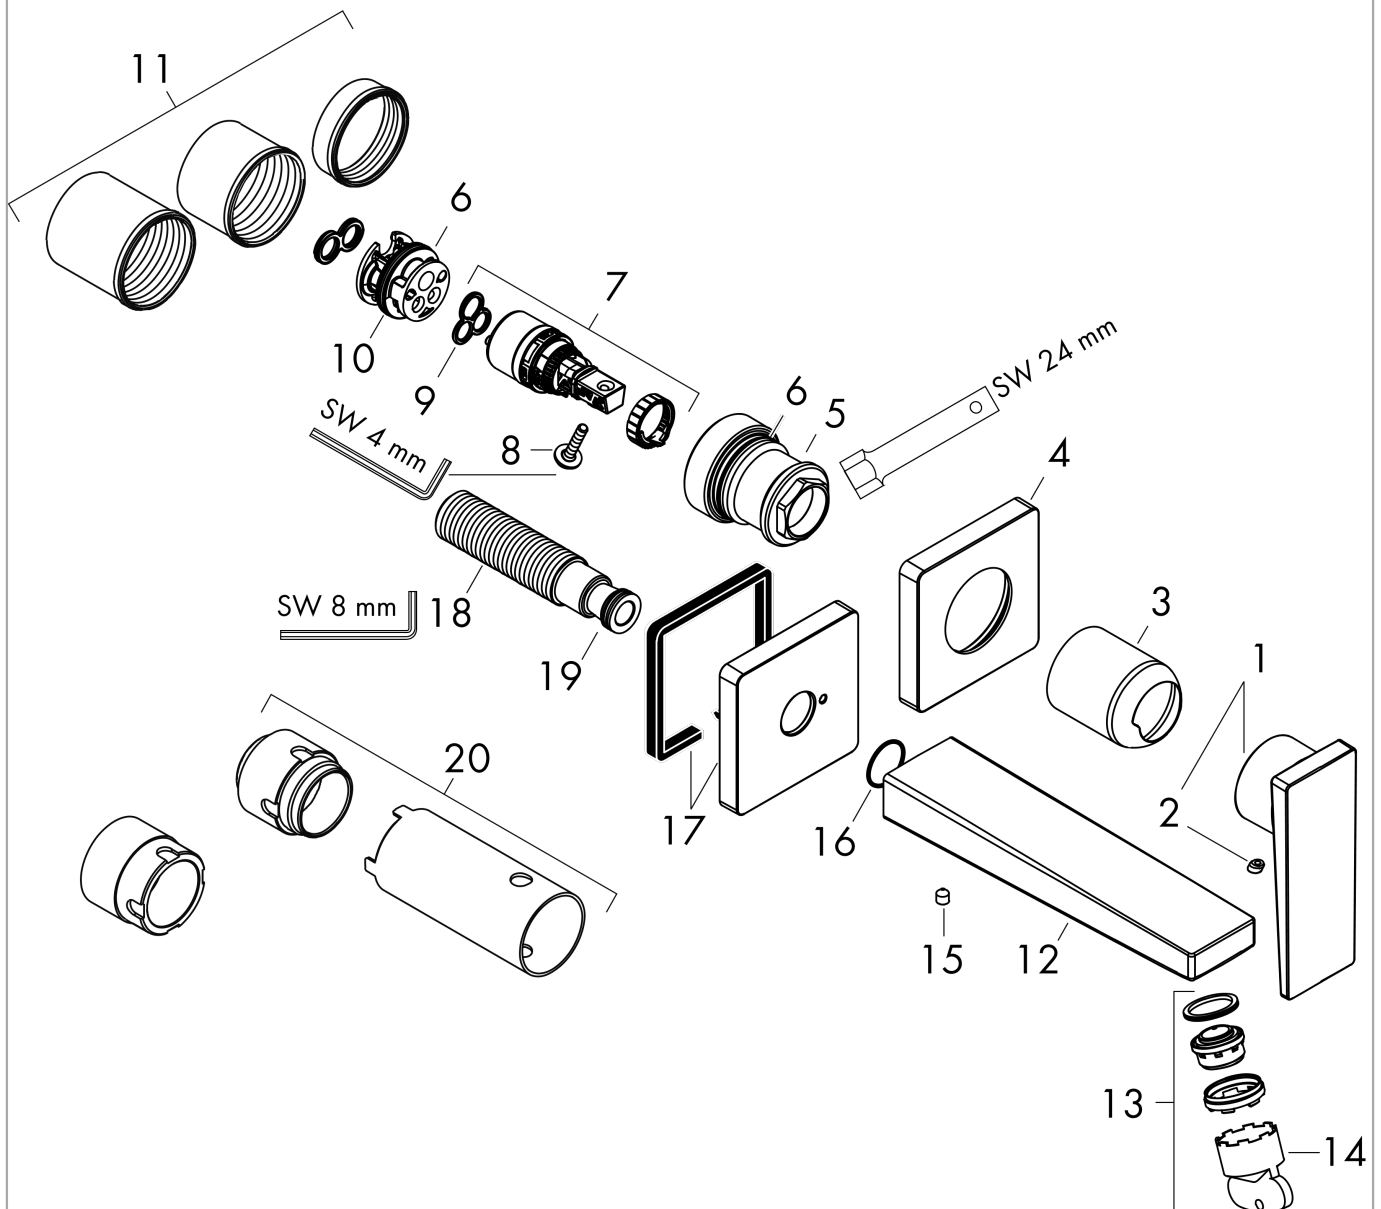

Metropol

Mitigeur de lavabo encastré mural, bec 225mm, poignée manette, bonde à écoulement libre

Finition: **Noir chromé brossé** Numéro d'article: **32526340**

Description

Caractéristiques

- comprenant: mitigeur de lavabo encastré mural, garniture de vidage
- Longueur du bec: 225 mm
- variante de la poignée: poignée
- type de jet: Jet Normal
- débit maximal à 3 bars: 5 l/min
- cartouche céramique
- limiteur de température réglable
- convient aux chauffe-eaux instantanés
- bonde à écoulement libre
- matériau de la garniture de vidage: métallique
- positionnement de la poignée à gauche ou à droite selon l'installation du set d'encastrement
- Taxonomie UE: max. 6 l/min - SC (Substantial Contribution)
- ACS 22 ACC LY 563, valide jusqu'au 15.05.2027

Metropol

Mitigeur de lavabo encastré mural, bec 225mm, poignée manette, bonde à écoulement libre

Finition: **Noir chromé brossé** Numéro d'article: **32526340**

Schéma d'écoulement

Metropol

Mitigeur de lavabo encastré mural, bec 225mm, poignée manette, bonde à écoulement libre

Finition: **Noir chromé brossé** Numéro d'article: **32526340**

Vue éclatée

Année de construction: >11/19

Metropol**Mitigeur de lavabo encastré mural, bec 225mm, poignée manette, bonde à écoulement libre**Finition: **Noir chromé brossé** Numéro d'article: **32526340****Liste des pièces détachées**