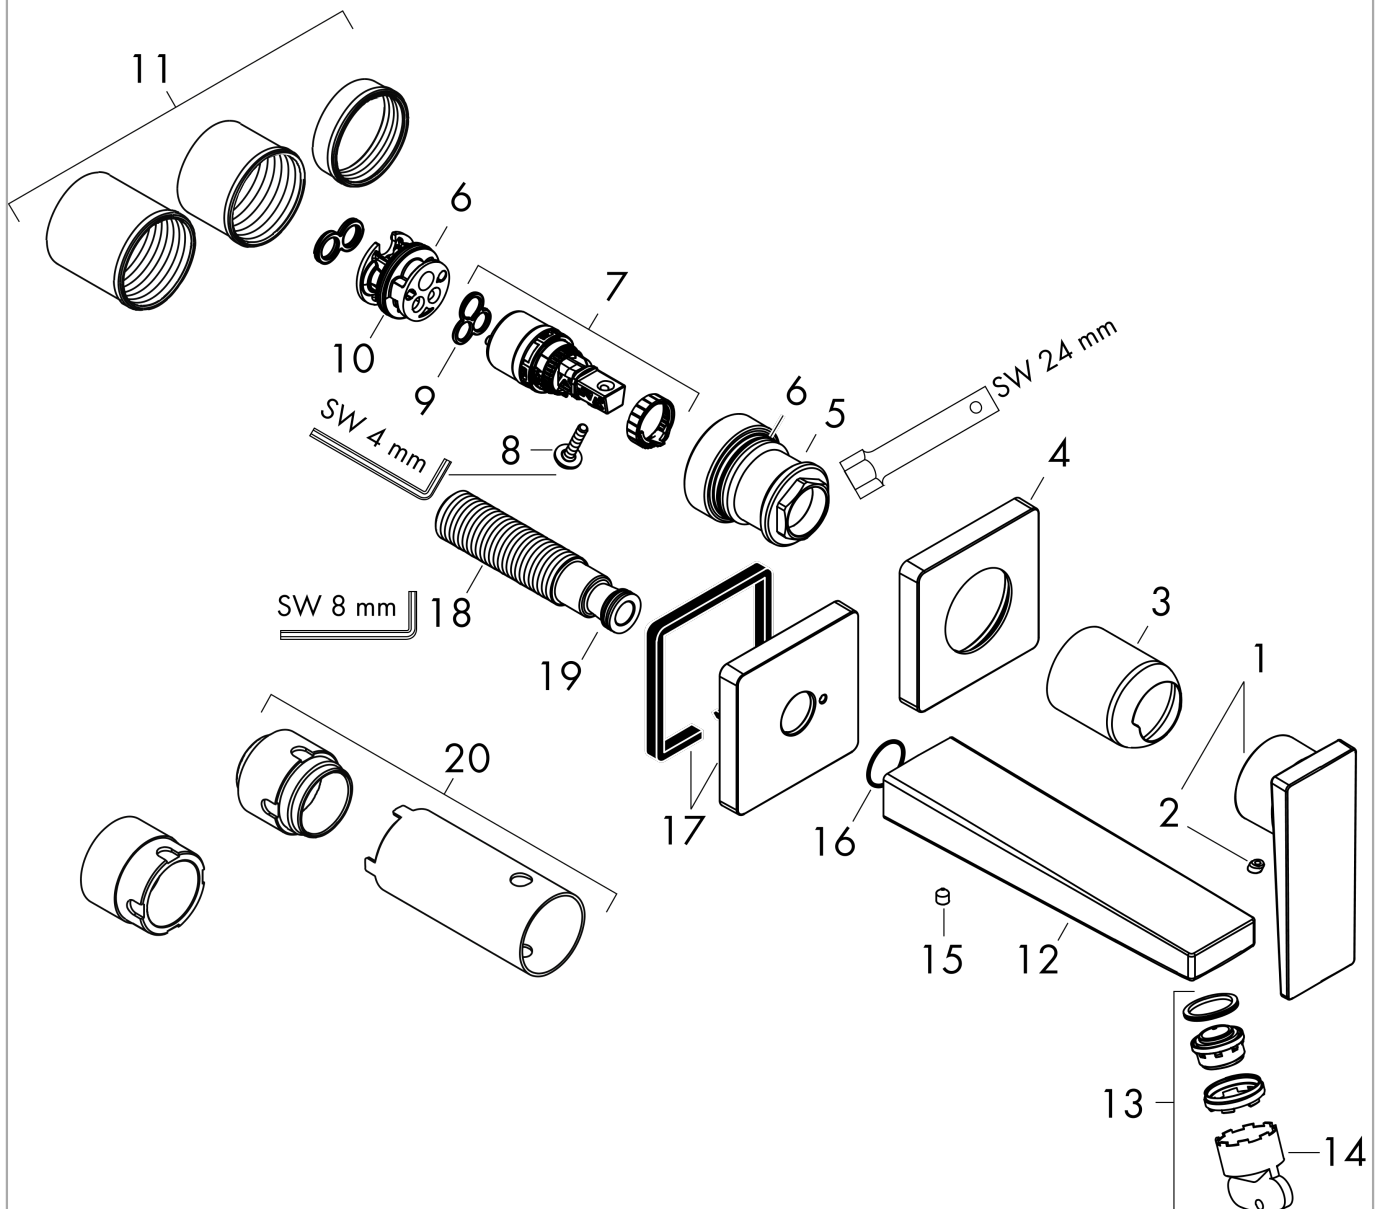

Metropol

Mitigeur de lavabo encastré mural, bec 225mm, poignée manette, bonde à écoulement libre

Finition: **Noir mat** Numéro d'article: **32526670**

Description

Caractéristiques

- comprenant: mitigeur de lavabo encastré mural, garniture de vidage
- Longueur du bec: 225 mm
- variante de la poignée: poignée
- type de jet: Jet Normal
- débit maximal à 3 bars: 5 l/min
- cartouche céramique
- limiteur de température réglable
- convient aux chauffe-eaux instantanés
- bonde à écoulement libre
- matériau de la garniture de vidage: métallique
- positionnement de la poignée à gauche ou à droite selon l'installation du set d'encastrement
- Taxonomie UE: max. 6 l/min - SC (Substantial Contribution)
- ACS 22 ACC LY 563, valide jusqu'au 15.05.2027

Metropol

Mitigeur de lavabo encastré mural, bec 225mm, poignée manette, bonde à écoulement libre

Finition: **Noir mat** Numéro d'article: **32526670**

Schéma d'écoulement

Metropol

Mitigeur de lavabo encastré mural, bec 225mm, poignée manette, bonde à écoulement libre

Finition: **Noir mat** Numéro d'article: **32526670**

Vue éclatée

Année de construction: >07/19

Metropol**Mitigeur de lavabo encastré mural, bec 225mm, poignée manette, bonde à écoulement libre**Finition: **Noir mat** Numéro d'article: **32526670****Liste des pièces détachées**