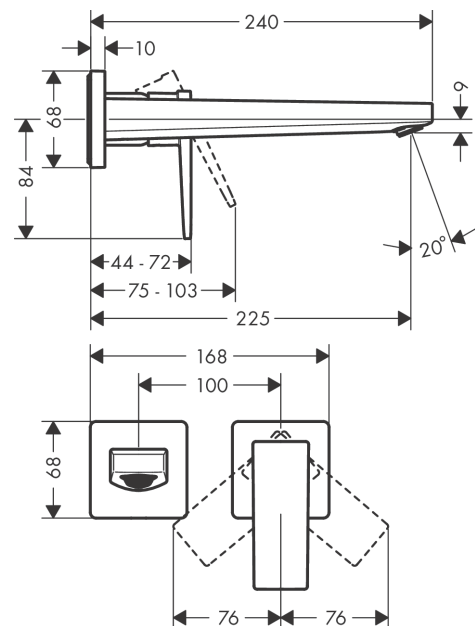

Metropol

Mitigeur de lavabo encastré mural, bec 225mm, poignée manette, bonde à écoulement libre

Finition: **Noir mat** Numéro d'article: **32526670**

Description

Caractéristiques

- comprenant: mitigeur de lavabo encastré mural, garniture de vidage
- Longueur du bec: 225 mm
- variante de la poignée: poignée
- type de jet: Jet Normal
- débit maximal à 3 bars: 5 l/min
- cartouche céramique
- limiteur de température réglable
- convient aux chauffe-eaux instantanés
- bonde à écoulement libre
- matériau de la garniture de vidage: métallique
- positionnement de la poignée à gauche ou à droite selon l'installation du set d'encastrement
- Taxonomie UE: max. 6 l/min - SC (Substantial Contribution)
- ACS 22 ACC LY 563, valide jusqu'au 15.05.2027

Détails de l'article

EAN

4059625231562

Technologie

Prix de design

Certificats / Eco-Responsabilité

Photo du produit

Plan géométral

Metropol

Mitigeur de lavabo encastré mural, bec 225mm, poignée manette, bonde à écoulement libre

Finition: **Noir mat** Numéro d'article: **32526670**

Schéma d'écoulement

Metropol

Mitigeur de lavabo encastré mural, bec 225mm, poignée manette, bonde à écoulement libre

Finition: **Noir mat** Numéro d'article: **32526670**

Vue éclatée

Année de construction: >07/19

Metropol**Mitigeur de lavabo encastré mural, bec 225mm, poignée manette, bonde à écoulement libre**Finition: **Noir mat** Numéro d'article: **32526670****Liste des pièces détachées**