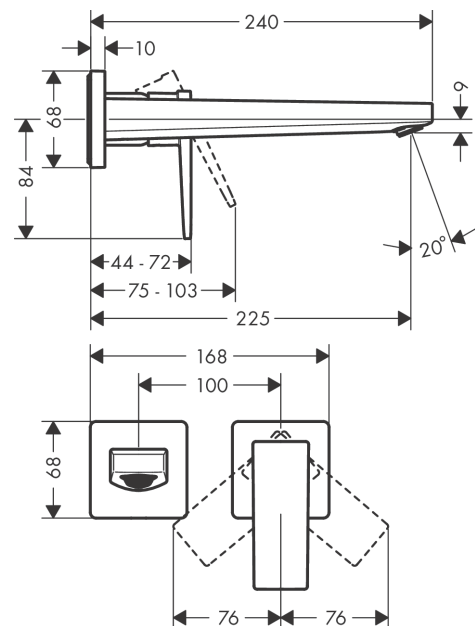

Metropol

Mitigeur de lavabo encastré mural, bec 225mm, poignée manette, bonde à écoulement libre

Finition: **Aspect doré poli** Numéro d'article: **32526990**

Description

Caractéristiques

- comprenant: mitigeur de lavabo encastré mural, garniture de vidage
- Longueur du bec: 225 mm
- variante de la poignée: poignée
- type de jet: Jet Normal
- débit maximal à 3 bars: 5 l/min
- cartouche céramique
- limiteur de température réglable
- convient aux chauffe-eaux instantanés
- bonde à écoulement libre
- matériau de la garniture de vidage: métallique
- positionnement de la poignée à gauche ou à droite selon l'installation du set d'encastrement
- Taxonomie UE: max. 6 l/min - SC (Substantial Contribution)
- ACS 22 ACC LY 563, valide jusqu'au 15.05.2027

Détails de l'article

EAN

4059625229439

Technologie

Prix de design

Certificats / Eco-Responsabilité

Photo du produit

Plan géométral

Metropol

Mitigeur de lavabo encastré mural, bec 225mm, poignée manette, bonde à écoulement libre

Finition: **Aspect doré poli** Numéro d'article: **32526990**

Schéma d'écoulement

Metropol

Mitigeur de lavabo encastré mural, bec 225mm, poignée manette, bonde à écoulement libre

Finition: **Aspect doré poli** Numéro d'article: **32526990**

Vue éclatée

Année de construction: >07/19

Metropol

Mitigeur de lavabo encastré mural, bec 225mm, poignée manette, bonde à écoulement libre

Finition: **Aspect doré poli** Numéro d'article: **32526990**