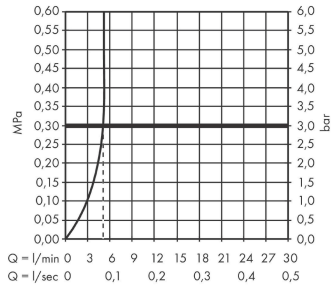

Metropol

Mitigeur de lavabo encastré mural, bec 225mm, poignée manette, bonde à écoulement libre

Finition: **Aspect doré poli** Numéro d'article: **32526990**

Schéma d'écoulement