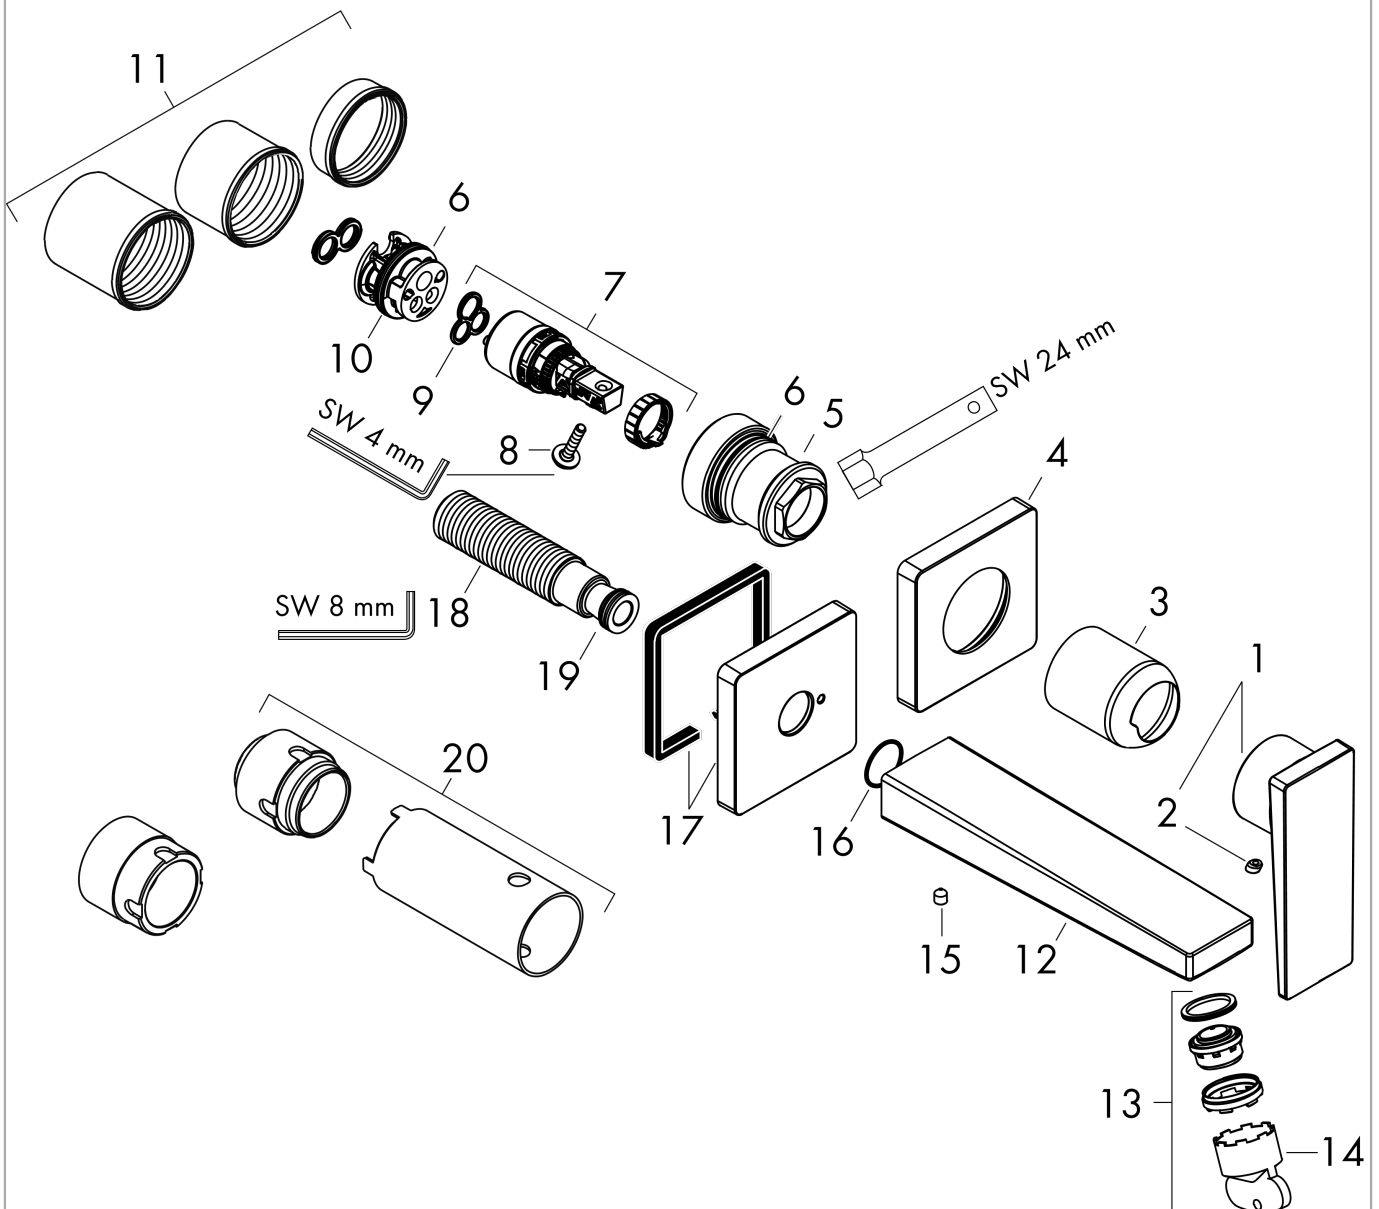

Metropol

Mitigeur de lavabo encastré mural, bec 225mm, poignée manette, bonde à écoulement libre

Finition: **Aspect doré poli** Numéro d'article: **32526990**

Description

Caractéristiques

- comprenant: mitigeur de lavabo encastré mural, garniture de vidage
- Longueur du bec: 225 mm
- variante de la poignée: poignée
- type de jet: Jet Normal
- débit maximal à 3 bars: 5 l/min
- cartouche céramique
- limiteur de température réglable
- convient aux chauffe-eaux instantanés
- bonde à écoulement libre
- matériau de la garniture de vidage: métallique
- positionnement de la poignée à gauche ou à droite selon l'installation du set d'encastrement
- Taxonomie UE: max. 6 l/min - SC (Substantial Contribution)
- ACS 22 ACC LY 563, valide jusqu'au 15.05.2027

Metropol

Mitigeur de lavabo encastré mural, bec 225mm, poignée manette, bonde à écoulement libre

Finition: **Aspect doré poli** Numéro d'article: **32526990**

Schéma d'écoulement

Metropol

Mitigeur de lavabo encastré mural, bec 225mm, poignée manette, bonde à écoulement libre

Finition: **Aspect doré poli** Numéro d'article: **32526990**

Vue éclatée

Année de construction: >07/19

Metropol

Mitigeur de lavabo encastré mural, bec 225mm, poignée manette, bonde à écoulement libre

Finition: **Aspect doré poli** Numéro d'article: **32526990**