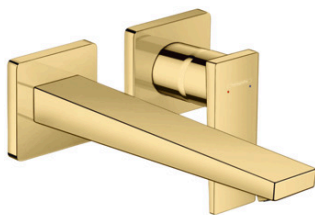

Metropol

Mitigeur de lavabo encastré mural, bec 225mm, poignée manette, bonde à écoulement libre

Finition: **Aspect doré poli** Numéro d'article: **32526990**

Description

Caractéristiques

- comprenant: mitigeur de lavabo encastré mural, garniture de vidage
- Longueur du bec: 225 mm
- variante de la poignée: poignée
- type de jet: Jet Normal
- débit maximal à 3 bars: 5 l/min
- cartouche céramique
- limiteur de température réglable
- convient aux chauffe-eaux instantanés
- bonde à écoulement libre
- matériau de la garniture de vidage: métallique
- positionnement de la poignée à gauche ou à droite selon l'installation du set d'encastrement
- Taxonomie UE: max. 6 l/min - SC (Substantial Contribution)
- ACS 22 ACC LY 563, valide jusqu'au 15.05.2027

Détails de l'article

EAN

4059625229439

Technologie

Prix de design

Certificats / Eco-Responsabilité

Photo du produit