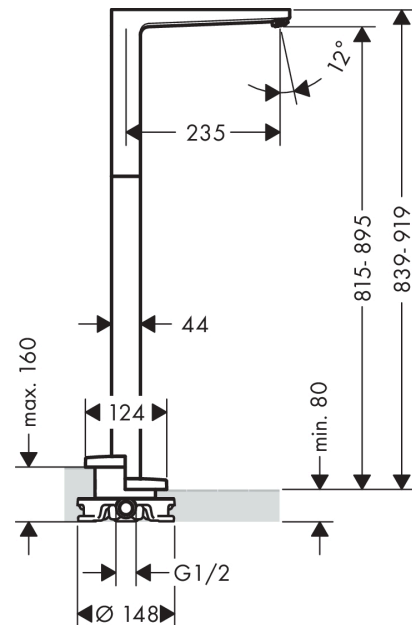

##### Caractéristiques

- type de raccordement: corps d'encastrement
- Longueur 235 mm
- installation libre
- débit maximal sous 3 bars de pression: 21 l/min
- jet normal
- ACS 18 ACC LY 445, valide jusqu'au 11.07.2023

#### Technologie

#### Plan géométral

#### Schéma d'écoulement

**Metropol**

**Bec déverseur avec inverseur**

Surfaces: **chromé** Numéro d'article: **32531000**

**Vue éclatée**

Année de construction: >04/17

**Metropol****Bec déverseur avec inverseur**Surfaces: **chromé** Numéro d'article: **32531000****Liste des pièces détachées**