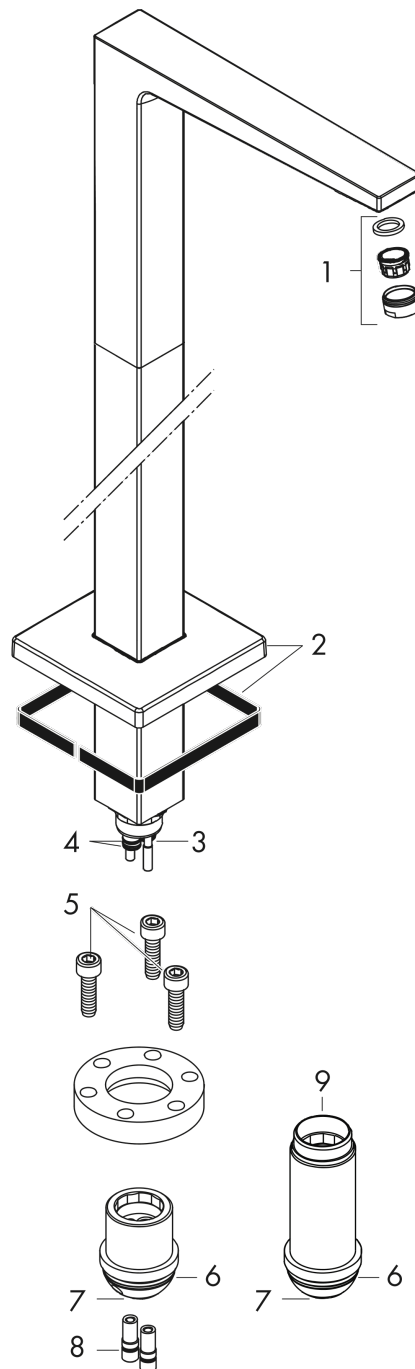

### Bec déverseur avec inverseur

Surfaces: **chromé** Numéro d'article: **32531000**

##### Caractéristiques

- type de raccordement: corps d'encastrement
- Longueur 235 mm
- installation libre
- débit maximal sous 3 bars de pression: 21 l/min
- jet normal
- ACS 18 ACC LY 445, valide jusqu'au 11.07.2023

#### Schéma d'écoulement

**Metropol**

**Bec déverseur avec inverseur**

Surfaces: **chromé** Numéro d'article: **32531000**

**Vue éclatée**

Année de construction: >04/17

**Metropol****Bec déverseur avec inverseur**Surfaces: **chromé** Numéro d'article: **32531000****Liste des pièces détachées**

Année de construction: &gt;04/17

Pos.	Description	Numéro d'article	GP	UE
1	mousseur M24x1 (30 l/min)	96512000	-	1
2	rosace	93245000	-	1
3	joint torique 10x1,5	98123000	-	1
4	vis à tête cylindrique M10x35	97670000	-	1
5	joint torique 44x2,5	98162000	-	1
6	joint torique 29x3	98371000	-	1
7	joint torique 7x2	98419000	-	1
8	rallonge 60 mm	97686000	-	1
a	set de base	10452180	-	1