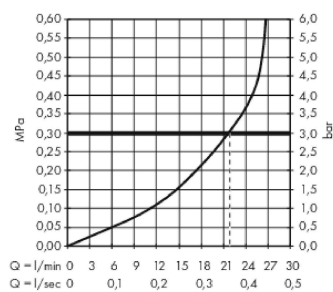

Schéma d'écoulement