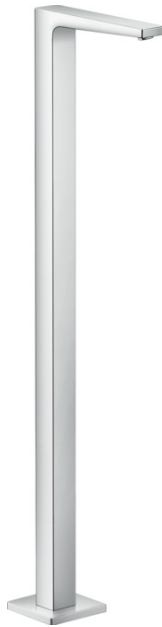

Metropol

Bec déverseur avec inverseur

Finition: **Chromé** Numéro d'article: **32531000**

Description

Caractéristiques

- type de raccordement: corps d'encastrement
- Longueur du bec: 235 mm
- installation libre
- débit maximal à 3 bars: 21 l/min
- Jet Normal

Détails de l'article

EAN

4011097835259

Technologie

Photo du produit

Plan géométral

Schéma d'écoulement

Metropol

Bec déverseur avec inverseur

Finition: **Chromé** Numéro d'article: **32531000**

Vue éclatée

Année de construction: >04/17

Metropol**Bec déverseur avec inverseur**Finition: **Chromé** Numéro d'article: **32531000****Liste des pièces détachées**

Année de construction: >04/17

Pos.	Description	Numéro d'article	GP	UE
1	mousseur M24x1 (30 l/min)	96512000	17,65 €	1
2	rosace	93245000	62,47 €	1
3	joint torique 10x1,5	98123000	8,15 €	1
4	vis à tête cylindrique M10x35	97670000	17,65 €	1
5	joint torique 44x2,5	98162000	8,15 €	1
6	joint torique 29x3	98371000	10,87 €	1
7	joint torique 7x2	98419000	8,15 €	1
8	rallonge 60 mm	97686000	-	1
a	set de base	10452180	-	1