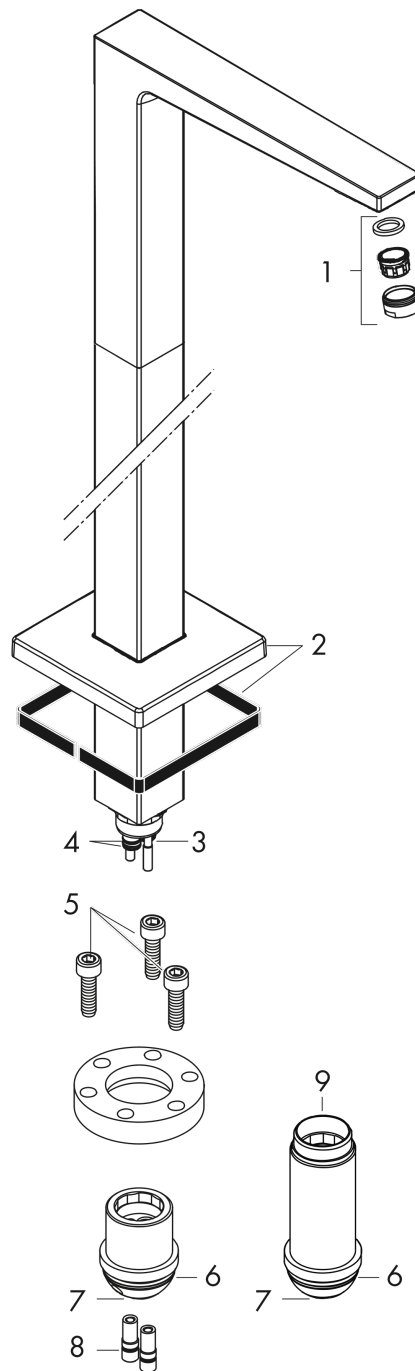

Metropol

Bec déverseur avec inverseur

Finition: **Chromé** Numéro d'article: **32531000**

Description

Caractéristiques

- type de raccordement: corps d'encastrement
- Longueur du bec: 235 mm
- installation libre
- débit maximal à 3 bars: 21 l/min
- Jet Normal

Détails de l'article

EAN

4011097835259

Technologie

Photo du produit

Plan géométral

Schéma d'écoulement

Metropol

Bec déverseur avec inverseur

Finition: **Chromé** Numéro d'article: **32531000**

Vue éclatée

Année de construction: >04/17

Metropol**Bec déverseur avec inverseur**Finition: **Chromé** Numéro d'article: **32531000****Liste des pièces détachées**

Année de construction: >04/17

Pos.	Description	Numéro d'article	GP	UE
1	mousseur M24x1 (30 l/min)	96512000	17,65 €	1
2	rosace	93245000	62,47 €	1
3	joint torique 10x1,5	98123000	8,15 €	1
4	vis à tête cylindrique M10x35	97670000	17,65 €	1
5	joint torique 44x2,5	98162000	8,15 €	1
6	joint torique 29x3	98371000	10,87 €	1
7	joint torique 7x2	98419000	8,15 €	1
8	rallonge 60 mm	97686000	-	1
a	set de base	10452180	-	1