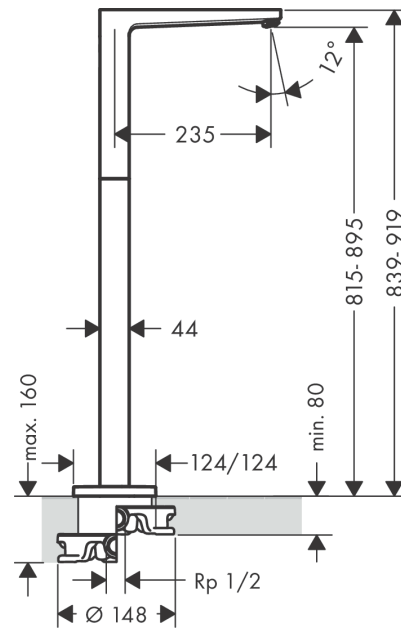

Metropol

Bec déverseur avec inverseur

Finition: **Chromé** Numéro d'article: **32531000**

Description

Caractéristiques

- type de raccordement: corps d'encastrement
- Longueur du bec: 235 mm
- installation libre
- débit maximal à 3 bars: 21 l/min
- Jet Normal

Détails de l'article

EAN

4011097835259

Technologie

Photo du produit

Plan géométral

Schéma d'écoulement

Metropol

Bec déverseur avec inverseur

Finition: **Chromé** Numéro d'article: **32531000**

Vue éclatée

Année de construction: >04/17

Metropol**Bec déverseur avec inverseur**Finition: **Chromé** Numéro d'article: **32531000****Liste des pièces détachées**

Année de construction: >04/17

Pos.	Description	Numéro d'article	GP	UE
1	mousseur M24x1 (30 l/min)	96512000	17,65 €	1
2	rosace	93245000	62,47 €	1
3	joint torique 10x1,5	98123000	8,15 €	1
4	vis à tête cylindrique M10x35	97670000	17,65 €	1
5	joint torique 44x2,5	98162000	8,15 €	1
6	joint torique 29x3	98371000	10,87 €	1
7	joint torique 7x2	98419000	8,15 €	1
8	rallonge 60 mm	97686000	-	1
a	set de base	10452180	-	1