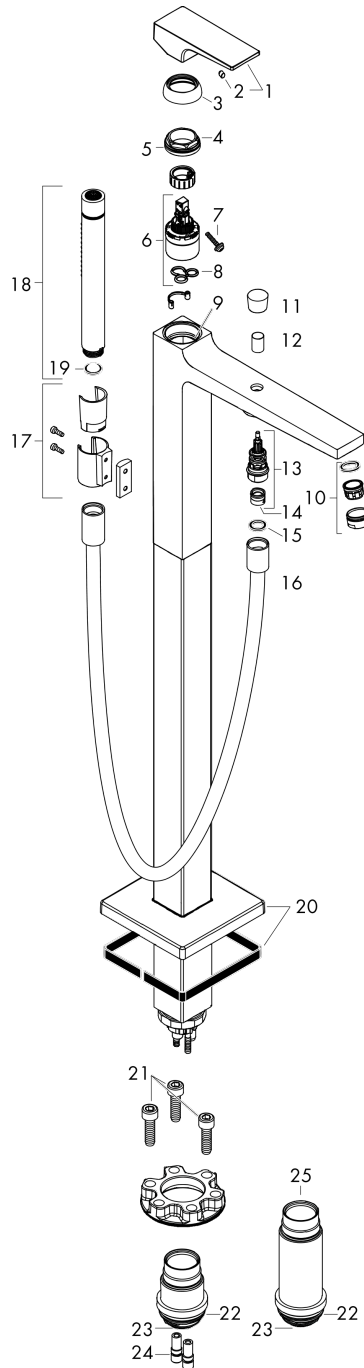

Metropol

Mitigeur bain/douche sur pied, poignée manette

Finition: **Chromé** Numéro d'article: **32532000**

Description

Caractéristiques

- comprenant: Mitigeur de baignoire sur pied, douchette bâton, flexible de douche, support pour douchette
- 2 fonctions
- Longueur du bec: 235 mm
- type de jet du mitigeur: Jet Normal
- type de jet de la douchette: Jet Rain, Jet MonoRain
- débit maximal à 3 bars: 20 l/min
- débit du robinet de baignoire sur pied à 3 bars: 20 l/min
- cartouche céramique
- limiteur de température réglable
- inverseur avec réinitialisation automatique
- clapet anti-retour
- type de raccordement: corps d'encastrement
- montage sur gorge
- ACS 24 ACC LY 503, valide jusqu'au 14.08.2029

Metropol
Mitigeur bain/douche sur pied, poignée manette
 Finition: **Chromé** Numéro d'article: **32532000**

Schéma d'écoulement

Metropol
Mitigeur bain/douche sur pied, poignée manette
 Finition: **Chromé** Numéro d'article: **32532000**

Vue éclatée

Année de construction: >11/20

Metropol
Mitigeur bain/douche sur pied, poignée manette
 Finition: **Chromé** Numéro d'article: **32532000**

Liste des pièces détachées

Année de construction: >11/20