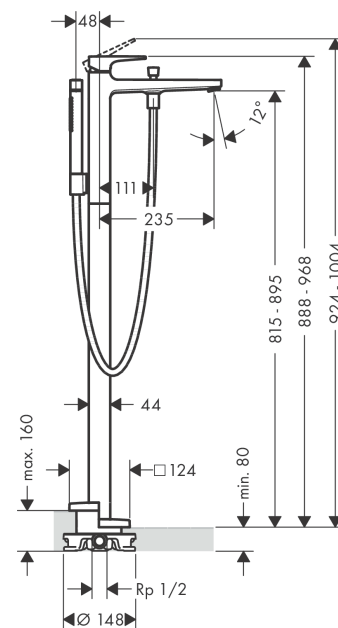

Metropol

Mitigeur bain/douche sur pied, poignée manette

Finition: **Chromé** Numéro d'article: **32532000**

Description

Caractéristiques

- comprenant: Mitigeur de baignoire sur pied, douchette bâton, flexible de douche, support pour douchette
- 2 fonctions
- Longueur du bec: 235 mm
- type de jet du mitigeur: Jet Normal
- type de jet de la douchette: Jet Rain, Jet MonoRain
- débit maximal à 3 bars: 20 l/min
- débit du robinet de baignoire sur pied à 3 bars: 20 l/min
- cartouche céramique
- limiteur de température réglable
- inverseur avec réinitialisation automatique
- clapet anti-retour
- type de raccordement: corps d'encastrement
- montage sur gorge
- ACS 24 ACC LY 503, valide jusqu'au 14.08.2029

Metropol
Mitigeur bain/douche sur pied, poignée manette
 Finition: **Chromé** Numéro d'article: **32532000**

Schéma d'écoulement

Metropol
Mitigeur bain/douche sur pied, poignée manette
 Finition: **Chromé** Numéro d'article: **32532000**

Vue éclatée

Année de construction: >11/20

Metropol
Mitigeur bain/douche sur pied, poignée manette
 Finition: **Chromé** Numéro d'article: **32532000**

Liste des pièces détachées

Année de construction: >11/20