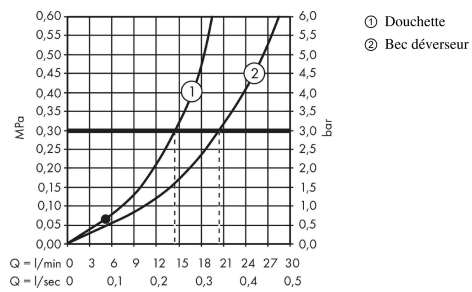

Metropol
Mitigeur bain/douche sur pied, poignée manette
Finition: **Chromé** Numéro d'article: **32532000**

Schéma d'écoulement