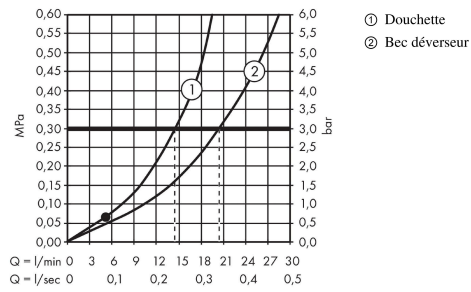

Metropol

Mitigeur bain/douche sur pied, poignée manette

Finition: **Bronze brossé** Numéro d'article: **32532140**

Schéma d'écoulement