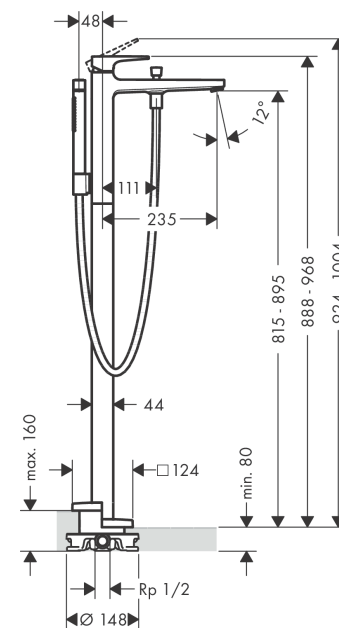

Metropol

Mitigeur bain/douche sur pied, poignée manette

Finition: **Bronze brossé** Numéro d'article: **32532140**

Description

Caractéristiques

- comprenant: Mitigeur de baignoire sur pied, douchette bâton, flexible de douche, support pour douchette
- 2 fonctions
- Longueur du bec: 235 mm
- type de jet du mitigeur: Jet Normal
- type de jet de la douchette: Jet Rain, Jet MonoRain
- débit maximal à 3 bars: 20 l/min
- débit du robinet de baignoire sur pied à 3 bars: 20 l/min
- cartouche céramique
- limiteur de température réglable
- inverseur avec réinitialisation automatique
- clapet anti-retour
- type de raccordement: corps d'encastrement
- montage sur gorge
- ACS 24 ACC LY 503, valide jusqu'au 14.08.2029

Détails de l'article

EAN

4059625229491

Technologie

Prix de design

Certificats / Eco-Responsabilité

Photo du produit

Plan géométral