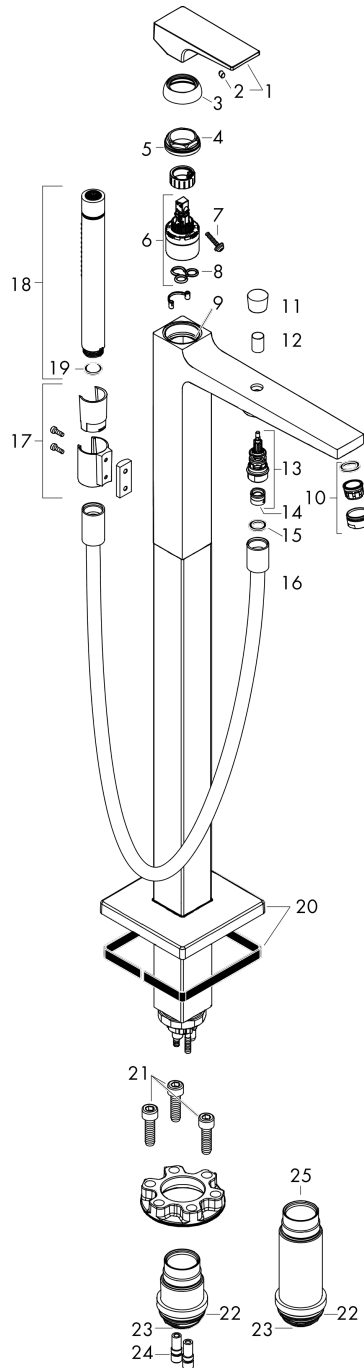

Metropol

Mitigeur bain/douche sur pied, poignée manette

Finition: **Bronze brossé** Numéro d'article: **32532140**

Description

Caractéristiques

- comprenant: Mitigeur de baignoire sur pied, douchette bâton, flexible de douche, support pour douchette
- 2 fonctions
- Longueur du bec: 235 mm
- type de jet du mitigeur: Jet Normal
- type de jet de la douchette: Jet Rain, Jet MonoRain
- débit maximal à 3 bars: 20 l/min
- débit du robinet de baignoire sur pied à 3 bars: 20 l/min
- cartouche céramique
- limiteur de température réglable
- inverseur avec réinitialisation automatique
- clapet anti-retour
- type de raccordement: corps d'encastrement
- montage sur gorge
- ACS 24 ACC LY 503, valide jusqu'au 14.08.2029

Metropol

Mitigeur bain/douche sur pied, poignée manette

Finition: **Bronze brossé** Numéro d'article: **32532140**

Schéma d'écoulement

Metropol

Mitigeur bain/douche sur pied, poignée manette

Finition: **Bronze brossé** Numéro d'article: **32532140**

Vue éclatée

Année de construction: >11/20

Metropol**Mitigeur bain/douche sur pied, poignée manette**Finition: **Bronze brossé** Numéro d'article: **32532140****Liste des pièces détachées**

Année de construction: >11/20