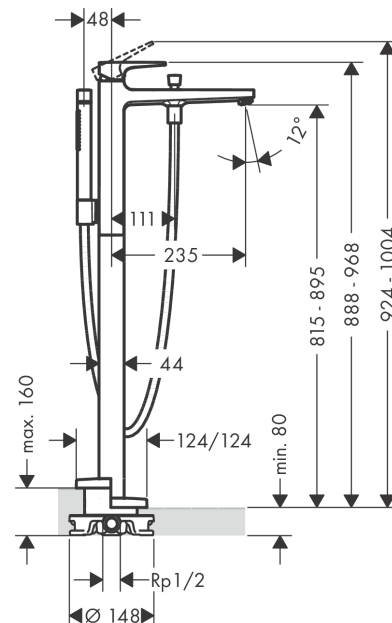

##### Caractéristiques

- comprenant : mitigeur bain/douche sur pied, douchette tube, flexible de douche, support de douche
- 2 sorties = 2 fonctions
- Longueur 235 mm
- type de raccordement: corps d'encastrement
- type de jet du mitigeur: jet normal
- type de jet de la douchette: jet Rain, jet MonoRain
- débit maximal sous 3 bars de pression: 20 l/min
- débit du bec déverseur sous 3 bars: 20 l/min
- cartouche céramique
- limiteur de température réglable
- inverseur avec réinitialisation automatique
- clapet anti-retour intégré
- ACS 19 ACC LY 432, valide jusqu'au 14.08.2024

#### Plan géométral

**Metropol**

**Mitigeur bain/douche, set de finition, poignée manette**

Surfaces: **noir chromé brossé** Numéro d'article: **32532340**

**Schéma d'écoulement**

**Metropol**  
**Mitigeur bain/douche, set de finition, poignée manette**  
 Surfaces: noir chromé brossé    Numéro d'article: **32532340**

Année de construction: &gt;07/19

Pos.	Description	Numéro d'article	GP	UE
1	poignée	93075340	-	1
2	cache vis	96338000	-	1
3	rosace	97406340	-	1
4	écrou à six pans	97209000	-	1
5	joint torique 32x2	98193000	-	1
6	cartouche cpl.	92730000	-	1
7	vis	95140000	-	1
8	joint	95008000	-	1
9	joint torique 35x2	92604000	-	1
10	mousseur M24x1 (30 l/min)	96512340	-	1
11	bouton d'inverseur	95284340	-	1
12	douille	97979340	-	1
13	inverseur	97978000	-	1
14	clapet anti-retour	97980000	-	1
15	joint	98058000	-	1
16	flexible 1,25 m	28282340	-	1
17	support douchette	96295340	-	1
18	douchette	28532340	-	1
19	filtre	94246000	-	1
20	rosace	93245340	-	1
21	joint torique 9x1,5	98117000	-	1
22	vis à tête cylindrique M10x35	97670000	-	1
23	joint torique 44x2,5	98162000	-	1
24	joint torique 29x3	98371000	-	1
25	joint torique 7x2	98419000	-	1
26	rallonge 60 mm	97686000	-	1
a	set de base	10452180	-	1