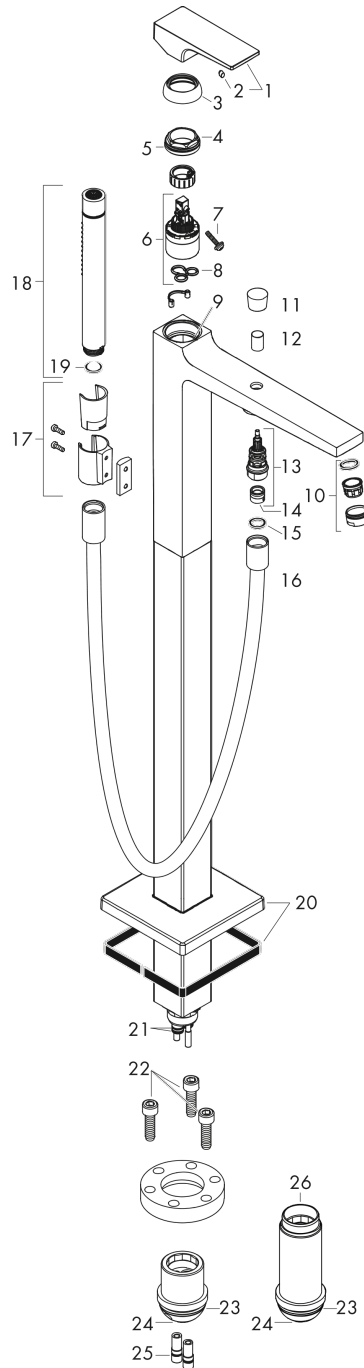

##### Caractéristiques

- comprenant : mitigeur bain/douche sur pied, douchette tube, flexible de douche, support de douche
- 2 sorties = 2 fonctions
- Longueur 235 mm
- type de raccordement: corps d'encastrement
- type de jet du mitigeur: jet normal
- type de jet de la douchette: jet Rain, jet MonoRain
- débit maximal sous 3 bars de pression: 20 l/min
- débit du bec déverseur sous 3 bars: 20 l/min
- cartouche céramique
- limiteur de température réglable
- inverseur avec réinitialisation automatique
- clapet anti-retour intégré
- ACS 19 ACC LY 432, valide jusqu'au 14.08.2024

#### Plan géométral

**Metropol**

**Mitigeur bain/douche, set de finition, poignée manette**

Surfaces: **noir chromé brossé** Numéro d'article: **32532340**

**Schéma d'écoulement**

**Metropol**  
**Mitigeur bain/douche, set de finition, poignée manette**  
 Surfaces: noir chromé brossé    Numéro d'article: **32532340**

Vue éclatée

Année de construction: >07/19

**Metropol****Mitigeur bain/douche, set de finition, poignée manette**Surfaces: **noir chromé brossé** Numéro d'article: **32532340****Liste des pièces détachées**

Année de construction: &gt;07/19

Pos.	Description	Numéro d'article	GP	UE
1	poignée	93075340	-	1
2	cache vis	96338000	-	1
3	rosace	97406340	-	1
4	écrou à six pans	97209000	-	1
5	joint torique 32x2	98193000	-	1
6	cartouche cpl.	92730000	-	1
7	vis	95140000	-	1
8	joint	95008000	-	1
9	joint torique 35x2	92604000	-	1
10	mousseur M24x1 (30 l/min)	96512340	-	1
11	bouton d'inverseur	95284340	-	1
12	douille	97979340	-	1
13	inverseur	97978000	-	1
14	clapet anti-retour	97980000	-	1
15	joint	98058000	-	1
16	flexible 1,25 m	28282340	-	1
17	support douchette	96295340	-	1
18	douchette	28532340	-	1
19	filtre	94246000	-	1
20	rosace	93245340	-	1
21	joint torique 9x1,5	98117000	-	1
22	vis à tête cylindrique M10x35	97670000	-	1
23	joint torique 44x2,5	98162000	-	1
24	joint torique 29x3	98371000	-	1
25	joint torique 7x2	98419000	-	1
26	rallonge 60 mm	97686000	-	1
a	set de base	10452180	-	1