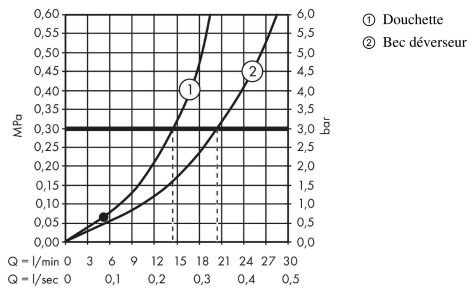

#### Plan géométral

**Metropol**

**Mitigeur bain/douche, set de finition, poignée manette**

Surfaces: **noir chromé brossé** Numéro d'article: **32532340**

**Schéma d'écoulement**

**Metropol**  
**Mitigeur bain/douche, set de finition, poignée manette**  
 Surfaces: noir chromé brossé    Numéro d'article: **32532340**