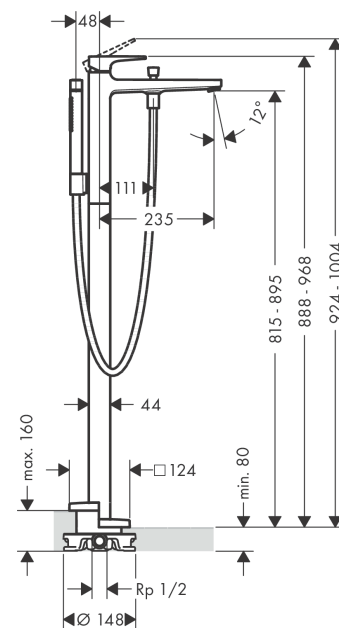

##### Caractéristiques

- comprenant: Mitigeur de baignoire sur pied, douchette bâton, flexible de douche, support pour douchette
- 2 fonctions
- Longueur du bec: 235 mm
- type de jet du mitigeur: Jet Normal
- type de jet de la douchette: Jet Rain, Jet MonoRain
- débit maximal à 3 bars: 20 l/min
- débit du robinet de baignoire sur pied à 3 bars: 20 l/min
- cartouche céramique
- limiteur de température réglable
- inverseur avec réinitialisation automatique
- clapet anti-retour
- type de raccordement: corps d'encastrement
- montage sur gorge
- ACS 24 ACC LY 503, valide jusqu'au 14.08.2029

#### Plan géométral

**Metropol**

**Mitigeur bain/douche sur pied, poignée manette**

Finition: **Noir chromé brossé** Numéro d'article: **32532340**

**Schéma d'écoulement**

**Metropol**

**Mitigeur bain/douche sur pied, poignée manette**