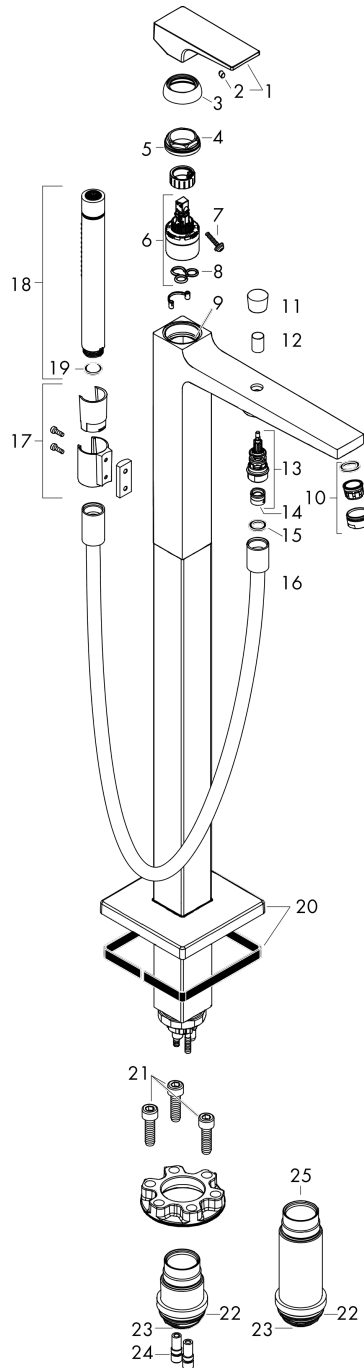

#### Photo du produit

#### Plan géométral

**Metropol**

**Mitigeur bain/douche sur pied, poignée manette**

Finition: **Noir chromé brossé** Numéro d'article: **32532340**

**Schéma d'écoulement**

**Metropol**

**Mitigeur bain/douche sur pied, poignée manette**

Finition: **Noir chromé brossé** Numéro d'article: **32532340**

**Vue éclatée**

Année de construction: >11/20

**Metropol****Mitigeur bain/douche sur pied, poignée manette**Finition: **Noir chromé brossé** Numéro d'article: **32532340****Liste des pièces détachées**

Année de construction: &gt;11/20

Pos.	Description	Numéro d'article	GP	UE
1	poignée	93075340	93,71 €	1
2	cache vis	96338000	8,15 €	1
3	rosace	97406340	-	1
4	écrou à six pans	97209000	17,65 €	1
5	joint torique 32x2	98193000	8,15 €	1
6	cartouche cpl.	92730000	62,47 €	1
7	vis	95140000	10,87 €	1
8	joint	95008000	13,58 €	1
9	joint torique 35x2	92604000	10,87 €	1
10	mousseur M24x1 (30 l/min)	96512340	28,52 €	1
11	bouton d'inverseur	95284340	61,12 €	1
12	douille	97979340	28,52 €	1
13	inverseur	97978000	62,47 €	1
14	clapet anti-retour	97980000	17,65 €	1
15	joint	98058000	8,15 €	1
16	flexible 1,25 m	28282340	-	1
17	support douchette	96295340	48,90 €	1
18	douchette	28532340	-	1
19	filtre	94246000	8,15 €	1
20	rosace	93245340	93,71 €	1
21	joint torique 9x1,5	98117000	8,15 €	1
22	vis à tête cylindrique M10x35	97670000	17,65 €	1
23	joint torique 44x2,5	98162000	8,15 €	1
24	joint torique 29x3	98371000	10,87 €	1
25	joint torique 7x2	98419000	8,15 €	1
a	set de base	10452180	-	1