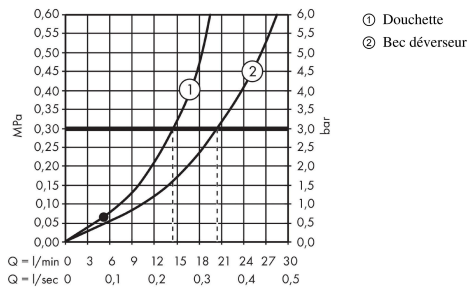

#### Plan géométral

**Metropol**

**Mitigeur bain/douche sur pied, poignée manette**

Finition: **Noir chromé brossé** Numéro d'article: **32532340**

**Schéma d'écoulement**

**Metropol**

**Mitigeur bain/douche sur pied, poignée manette**