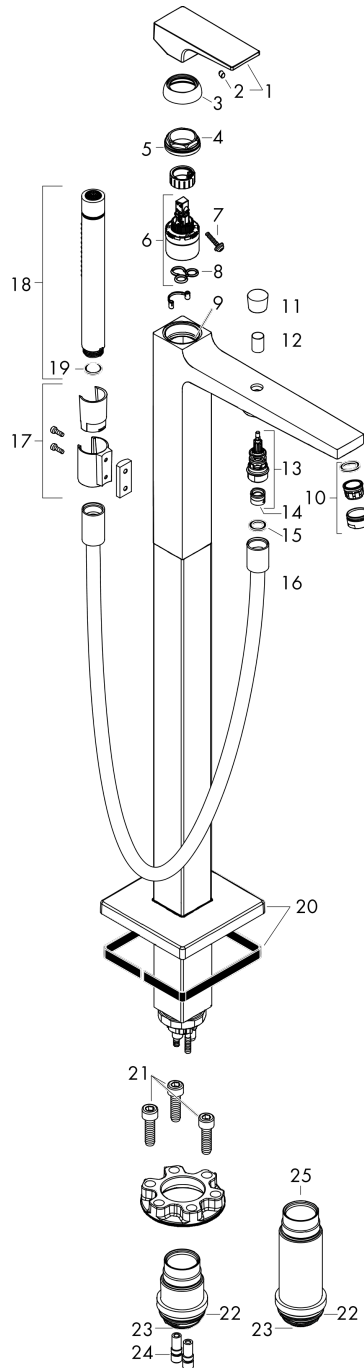

### Mitigeur bain/douche sur pied, poignée manette

Finition: **Noir mat** Numéro d'article: **32532670**

#### Photo du produit

#### Plan géométral

**Metropol**  
**Mitigeur bain/douche sur pied, poignée manette**  
 Finition: **Noir mat** Numéro d'article: **32532670**

Schéma d'écoulement

**Metropol**  
**Mitigeur bain/douche sur pied, poignée manette**  
 Finition: **Noir mat** Numéro d'article: **32532670**

Vue éclatée

Année de construction: >11/20

**Metropol**  
**Mitigeur bain/douche sur pied, poignée manette**  
 Finition: **Noir mat** Numéro d'article: **32532670**