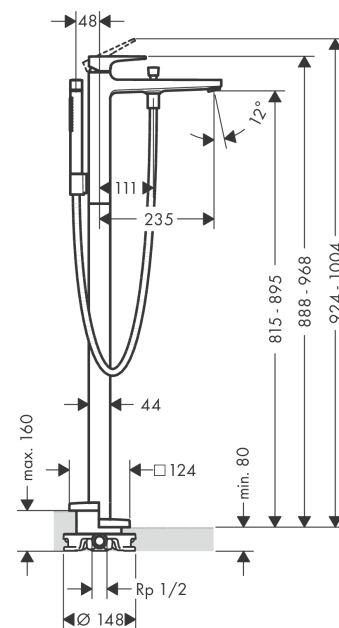

Metropol

Mitigeur bain/douche sur pied, poignée manette

Finition: **Noir mat** Numéro d'article: **32532670**

Description

Caractéristiques

- comprenant: Mitigeur de baignoire sur pied, douchette bâton, flexible de douche, support pour douchette
- 2 fonctions
- Longueur du bec: 235 mm
- type de jet du mitigeur: Jet Normal
- type de jet de la douchette: Jet Rain, Jet MonoRain
- débit maximal à 3 bars: 20 l/min
- débit du robinet de baignoire sur pied à 3 bars: 20 l/min
- cartouche céramique
- limiteur de température réglable
- inverseur avec réinitialisation automatique
- clapet anti-retour
- type de raccordement: corps d'encastrement
- montage sur gorge
- ACS 24 ACC LY 503, valide jusqu'au 14.08.2029

Détails de l'article

EAN

4059625231586

Technologie

Prix de design

Certificats / Eco-Responsabilité

Photo du produit

Plan géométral