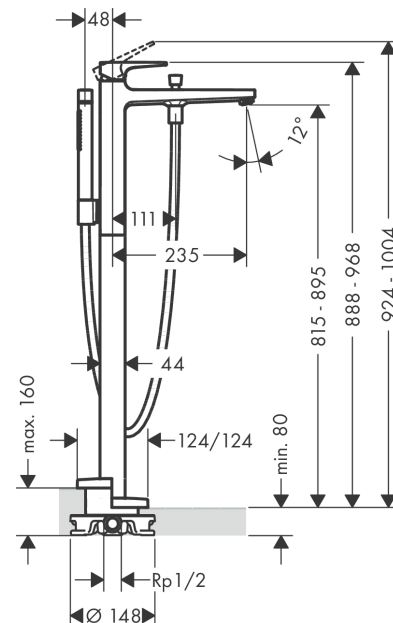

#### Caractéristiques

- comprenant : mitigeur bain/douche sur pied, douchette tube, flexible de douche, support de douche
- 2 sorties = 2 fonctions
- Longueur 235 mm
- type de raccordement: corps d'encastrement
- type de jet du mitigeur: jet normal
- type de jet de la douchette: jet Rain, jet MonoRain
- débit maximal sous 3 bars de pression: 20 l/min
- débit du bec déverseur sous 3 bars: 20 l/min
- cartouche céramique
- limiteur de température réglable
- inverseur avec réinitialisation automatique
- clapet anti-retour intégré
- ACS 19 ACC LY 432, valide jusqu'au 14.08.2024

### Plan géométral

**Metropol**  
**Mitigeur bain/douche, set de finition, poignée manette**  
 Surfaces: **blanc mat** Numéro d'article: **32532700**

Schéma d'écoulement

**Metropol**  
**Mitigeur bain/douche, set de finition, poignée manette**  
 Surfaces: **blanc mat** Numéro d'article: **32532700**

Pos.	Description	Numéro d'article	GP	UE
1	poignée	93075700	-	1
2	cache vis	96338000	-	1
3	rosace	97406700	-	1
4	écrou à six pans	97209000	-	1
5	joint torique 32x2	98193000	-	1
6	cartouche cpl.	92730000	-	1
7	vis	95140000	-	1
8	joint	95008000	-	1
9	joint torique 35x2	92604000	-	1
10	mousseur M24x1 (30 l/min)	96512700	-	1
11	bouton d'inverseur	95284700	-	1
12	douille	97979700	-	1
13	inverseur	97978000	-	1
14	clapet anti-retour	97980000	-	1
15	joint	98058000	-	1
16	flexible 1,25 m	28282XXX	> 78,12 €	-
17	support douchette	96295700	-	1
18	douchette	28532XXX	> 244,44 €	-
19	filtre	94246000	-	1
20	rosace	93245700	-	1
21	joint torique 9x1,5	98117000	-	1
22	vis à tête cylindrique M10x35	97670000	-	1
23	joint torique 44x2,5	98162000	-	1
24	joint torique 29x3	98371000	-	1
25	joint torique 7x2	98419000	-	1
26	rallonge 60 mm	97686000	-	1
a	set de base	10452180	-	1