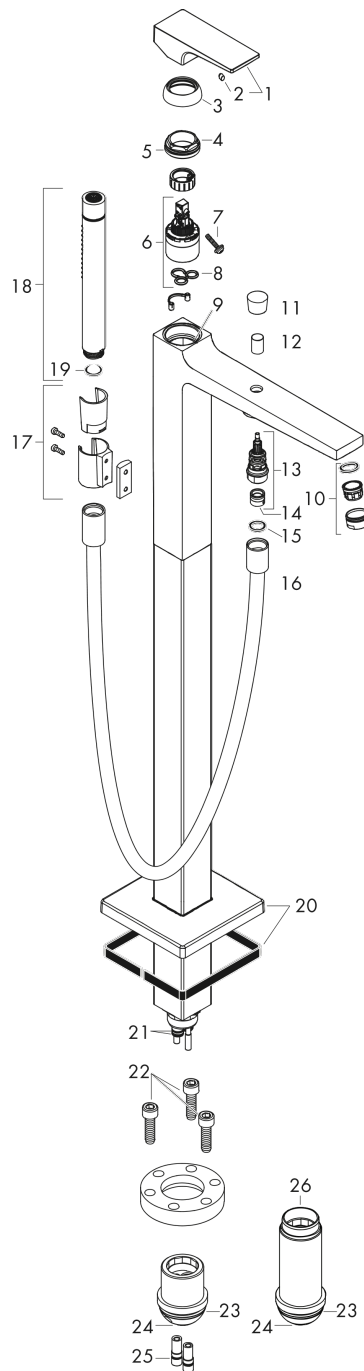

#### Caractéristiques

- comprenant : mitigeur bain/douche sur pied, douchette tube, flexible de douche, support de douche
- 2 sorties = 2 fonctions
- Longueur 235 mm
- type de raccordement: corps d'encastrement
- type de jet du mitigeur: jet normal
- type de jet de la douchette: jet Rain, jet MonoRain
- débit maximal sous 3 bars de pression: 20 l/min
- débit du bec déverseur sous 3 bars: 20 l/min
- cartouche céramique
- limiteur de température réglable
- inverseur avec réinitialisation automatique
- clapet anti-retour intégré
- ACS 19 ACC LY 432, valide jusqu'au 14.08.2024

### Plan géométral

**Metropol**  
**Mitigeur bain/douche, set de finition, poignée manette**  
 Surfaces: **blanc mat** Numéro d'article: **32532700**

Schéma d'écoulement

**Metropol**  
**Mitigeur bain/douche, set de finition, poignée manette**  
 Surfaces: **blanc mat** Numéro d'article: **32532700**

Vue éclatée

Année de construction: >11/19

**Metropol****Mitigeur bain/douche, set de finition, poignée manette**Surfaces: **blanc mat** Numéro d'article: **32532700****Liste des pièces détachées**

Année de construction: &gt;11/19

Pos.	Description	Numéro d'article	GP	UE
1	poignée	93075700	-	1
2	cache vis	96338000	-	1
3	rosace	97406700	-	1
4	écrou à six pans	97209000	-	1
5	joint torique 32x2	98193000	-	1
6	cartouche cpl.	92730000	-	1
7	vis	95140000	-	1
8	joint	95008000	-	1
9	joint torique 35x2	92604000	-	1
10	mousseur M24x1 (30 l/min)	96512700	-	1
11	bouton d'inverseur	95284700	-	1
12	douille	97979700	-	1
13	inverseur	97978000	-	1
14	clapet anti-retour	97980000	-	1
15	joint	98058000	-	1
16	flexible 1,25 m	28282XXX	> 78,12 €	-
17	support douchette	96295700	-	1
18	douchette	28532XXX	> 244,44 €	-
19	filtre	94246000	-	1
20	rosace	93245700	-	1
21	joint torique 9x1,5	98117000	-	1
22	vis à tête cylindrique M10x35	97670000	-	1
23	joint torique 44x2,5	98162000	-	1
24	joint torique 29x3	98371000	-	1
25	joint torique 7x2	98419000	-	1
26	rallonge 60 mm	97686000	-	1
a	set de base	10452180	-	1