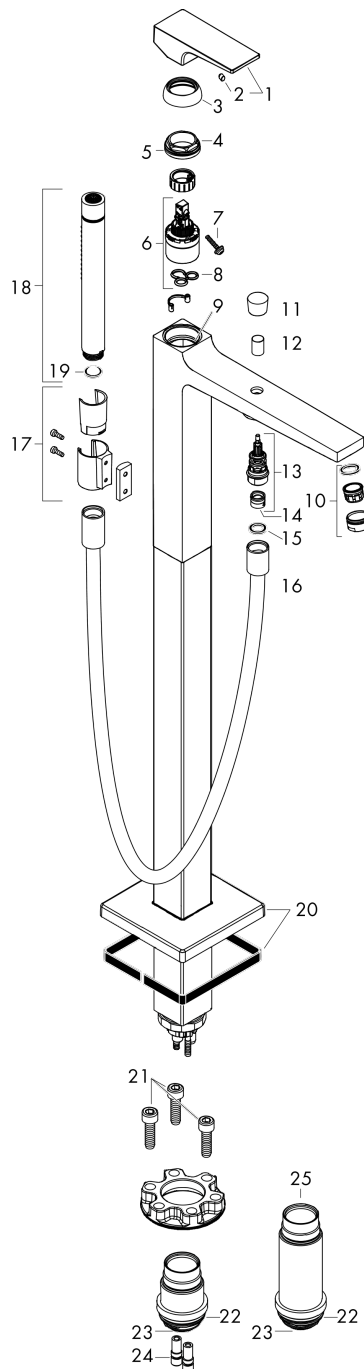

Metropol

Mitigeur bain/douche sur pied, poignée manette

Finition: **Blanc mat** Numéro d'article: **32532700**

Description

Caractéristiques

- comprenant: Mitigeur de baignoire sur pied, douchette bâton, flexible de douche, support pour douchette
- 2 fonctions
- Longueur du bec: 235 mm
- type de jet du mitigeur: Jet Normal
- type de jet de la douchette: Jet Rain, Jet MonoRain
- débit maximal à 3 bars: 20 l/min
- débit du robinet de baignoire sur pied à 3 bars: 20 l/min
- cartouche céramique
- limiteur de température réglable
- inverseur avec réinitialisation automatique
- clapet anti-retour
- type de raccordement: corps d'encastrement
- montage sur gorge
- ACS 24 ACC LY 503, valide jusqu'au 14.08.2029

Metropol

Mitigeur bain/douche sur pied, poignée manette

Finition: **Blanc mat** Numéro d'article: **32532700**

Schéma d'écoulement

Metropol
Mitigeur bain/douche sur pied, poignée manette
 Finition: **Blanc mat** Numéro d'article: **32532700**

Vue éclatée

Année de construction: >11/20

Metropol**Mitigeur bain/douche sur pied, poignée manette**Finition: **Blanc mat** Numéro d'article: **32532700****Liste des pièces détachées**

Année de construction: >11/20