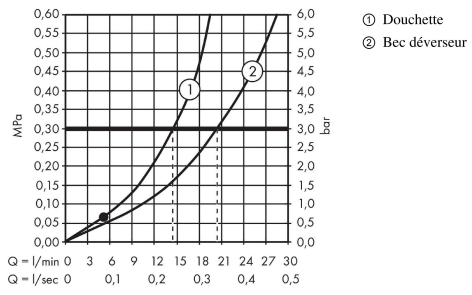

Metropol

Mitigeur bain/douche sur pied, poignée manette

Finition: **Blanc mat** Numéro d'article: **32532700**

Schéma d'écoulement