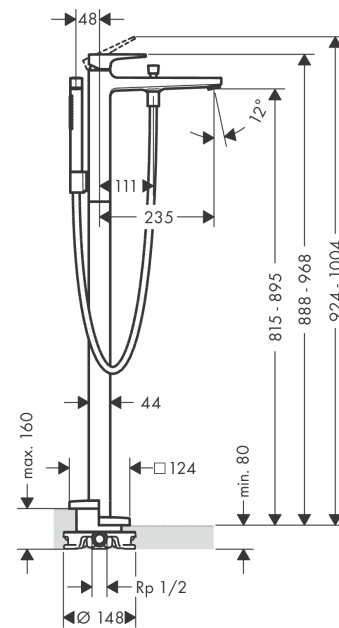

Metropol

Mitigeur bain/douche sur pied, poignée manette

Finition: **Blanc mat** Numéro d'article: **32532700**

Description

Caractéristiques

- comprenant: Mitigeur de baignoire sur pied, douchette bâton, flexible de douche, support pour douchette
- 2 fonctions
- Longueur du bec: 235 mm
- type de jet du mitigeur: Jet Normal
- type de jet de la douchette: Jet Rain, Jet MonoRain
- débit maximal à 3 bars: 20 l/min
- débit du robinet de baignoire sur pied à 3 bars: 20 l/min
- cartouche céramique
- limiteur de température réglable
- inverseur avec réinitialisation automatique
- clapet anti-retour
- type de raccordement: corps d'encastrement
- montage sur gorge
- ACS 24 ACC LY 503, valide jusqu'au 14.08.2029

Metropol

Mitigeur bain/douche sur pied, poignée manette

Finition: **Blanc mat** Numéro d'article: **32532700**

Schéma d'écoulement

Metropol
Mitigeur bain/douche sur pied, poignée manette
 Finition: **Blanc mat** Numéro d'article: **32532700**

Vue éclatée

Année de construction: >11/20

Metropol**Mitigeur bain/douche sur pied, poignée manette**Finition: **Blanc mat** Numéro d'article: **32532700****Liste des pièces détachées**

Année de construction: >11/20