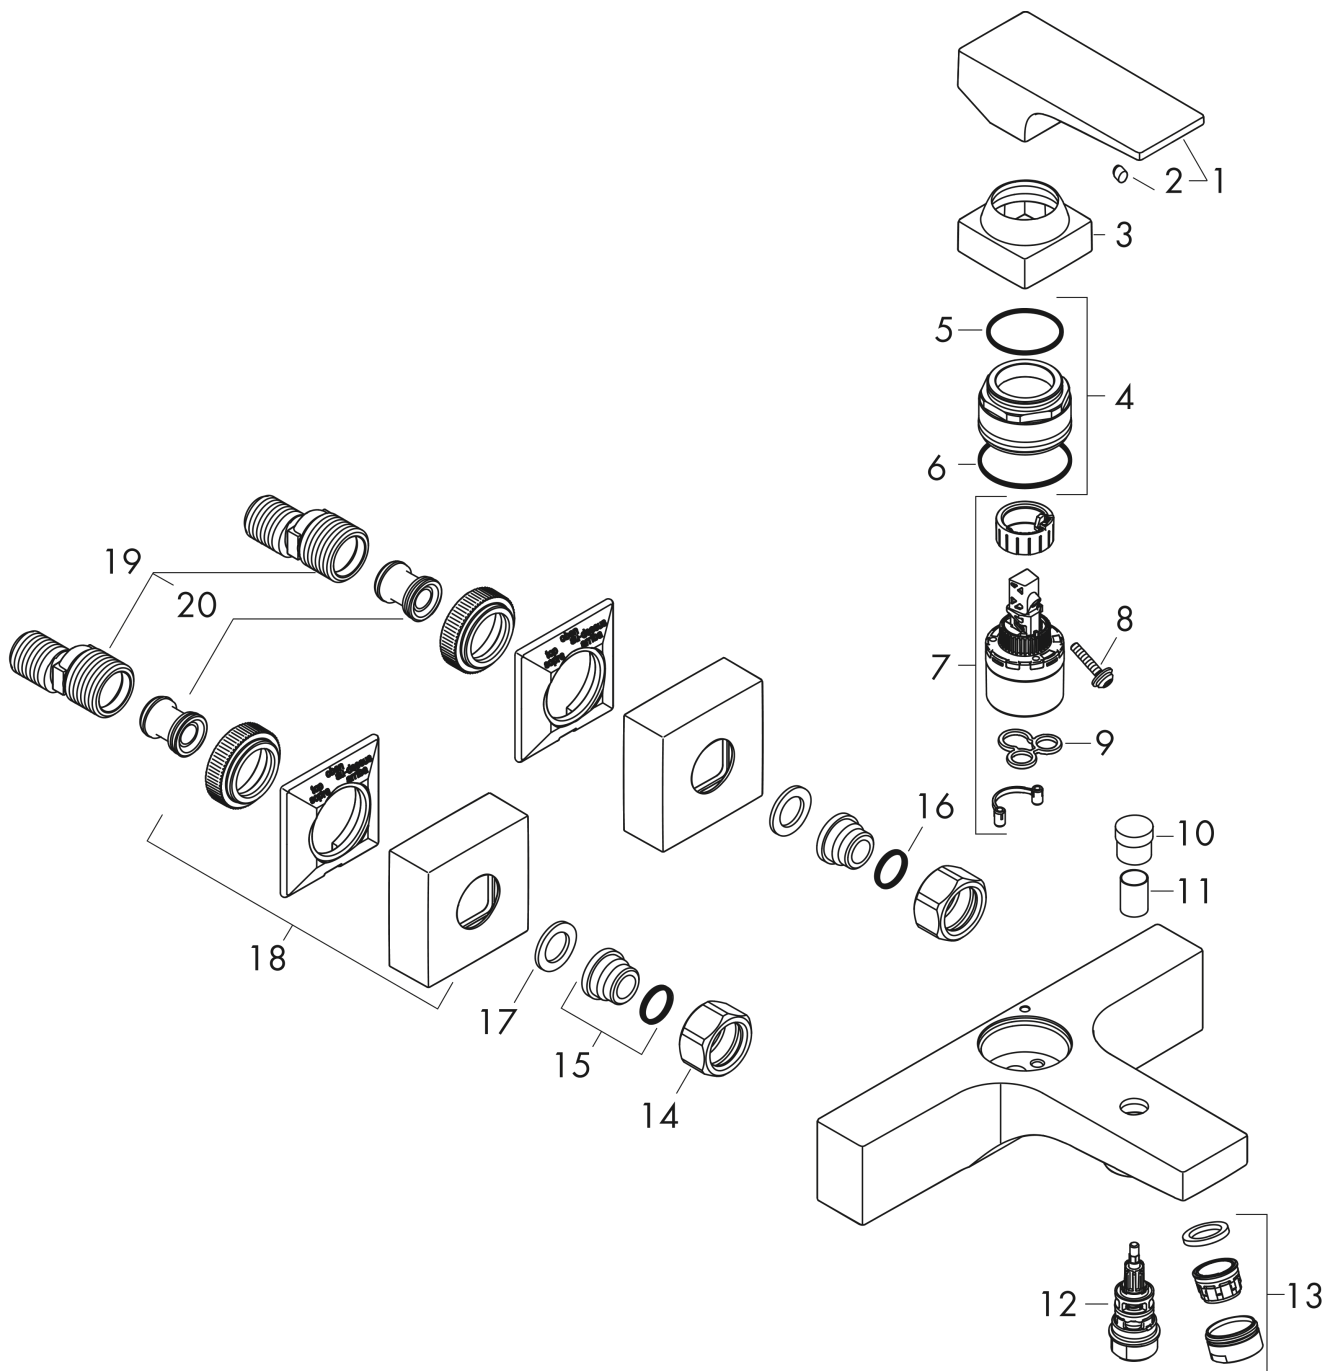

#### Caractéristiques

- 2 sorties = 2 fonctions
- Longueur 180 mm
- type de raccordement: raccords S
- entraxe: 150 mm ± 12 mm
- type de jet du mitigeur: jet normal
- débit du bec déverseur sous 3 bars: 22 l/min
- débit de la douchette sous 3 bars: 16 l/min
- cartouche céramique
- limiteur de température réglable
- inverseur avec réinitialisation automatique
- sécurité contre le retour de l'eau
- Convient au chauffe-eau instantané

### Photo du produit

### Plan géométral

**Metropol**  
**Mitigeur bain/douche**

Surfaces: **chromé** Numéro d'article: **32540000**

**Schéma d'écoulement**

**Metropol**  
**Mitigeur bain/douche**

Surfaces: **chromé** Numéro d'article: **32540000**

**Vue éclatée**

Année de construction: >04/17

**Metropol**  
**Mitigeur bain/douche**
Surfaces: **chromé** Numéro d'article: **32540000**
**Liste des pièces détachées**

Année de construction: &gt;04/17

Pos.	Description	Numéro d'article	GP	UE
1	poignée	93075000	-	1
2	cache vis	96338000	-	1
3	rosace	93078000	-	1
4	écrou à six pans	93079000	-	1
5	joint torique 30x2	98186000	-	1
6	joint torique 33x1,5	98164000	-	1
7	cartouche cpl.	92730000	-	1
8	vis	95140000	-	1
9	joint	95008000	-	1
10	bouton d'inverseur	97981000	-	1
11	douille	97979000	-	1
12	inverseur	97978000	-	1
13	mousseur M24x1 (30 l/min)	96512000	-	1
14	set des écrou à six pans	96157000	-	1
15	raccord	97220000	-	1
16	joint torique 15x2	98163000	-	1
17	filtre	96922000	-	1
18	rosace	93077000	-	1
19	set des raccord-S (±12 mm)	94140000	-	1
20	amortisseur anti-coup de bélier	96429000	-	1