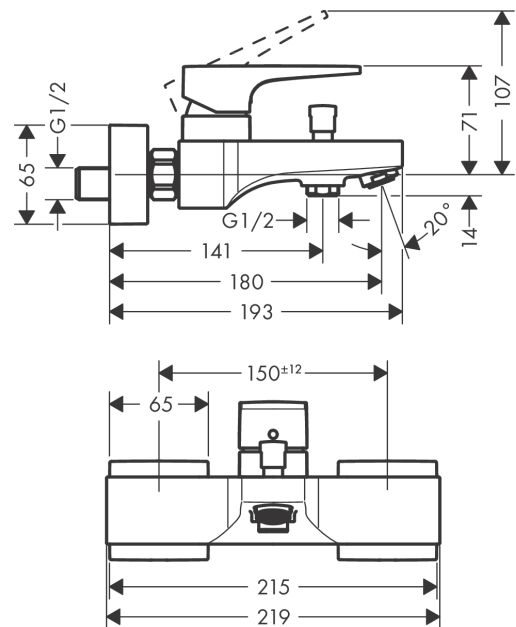

Plan géométral