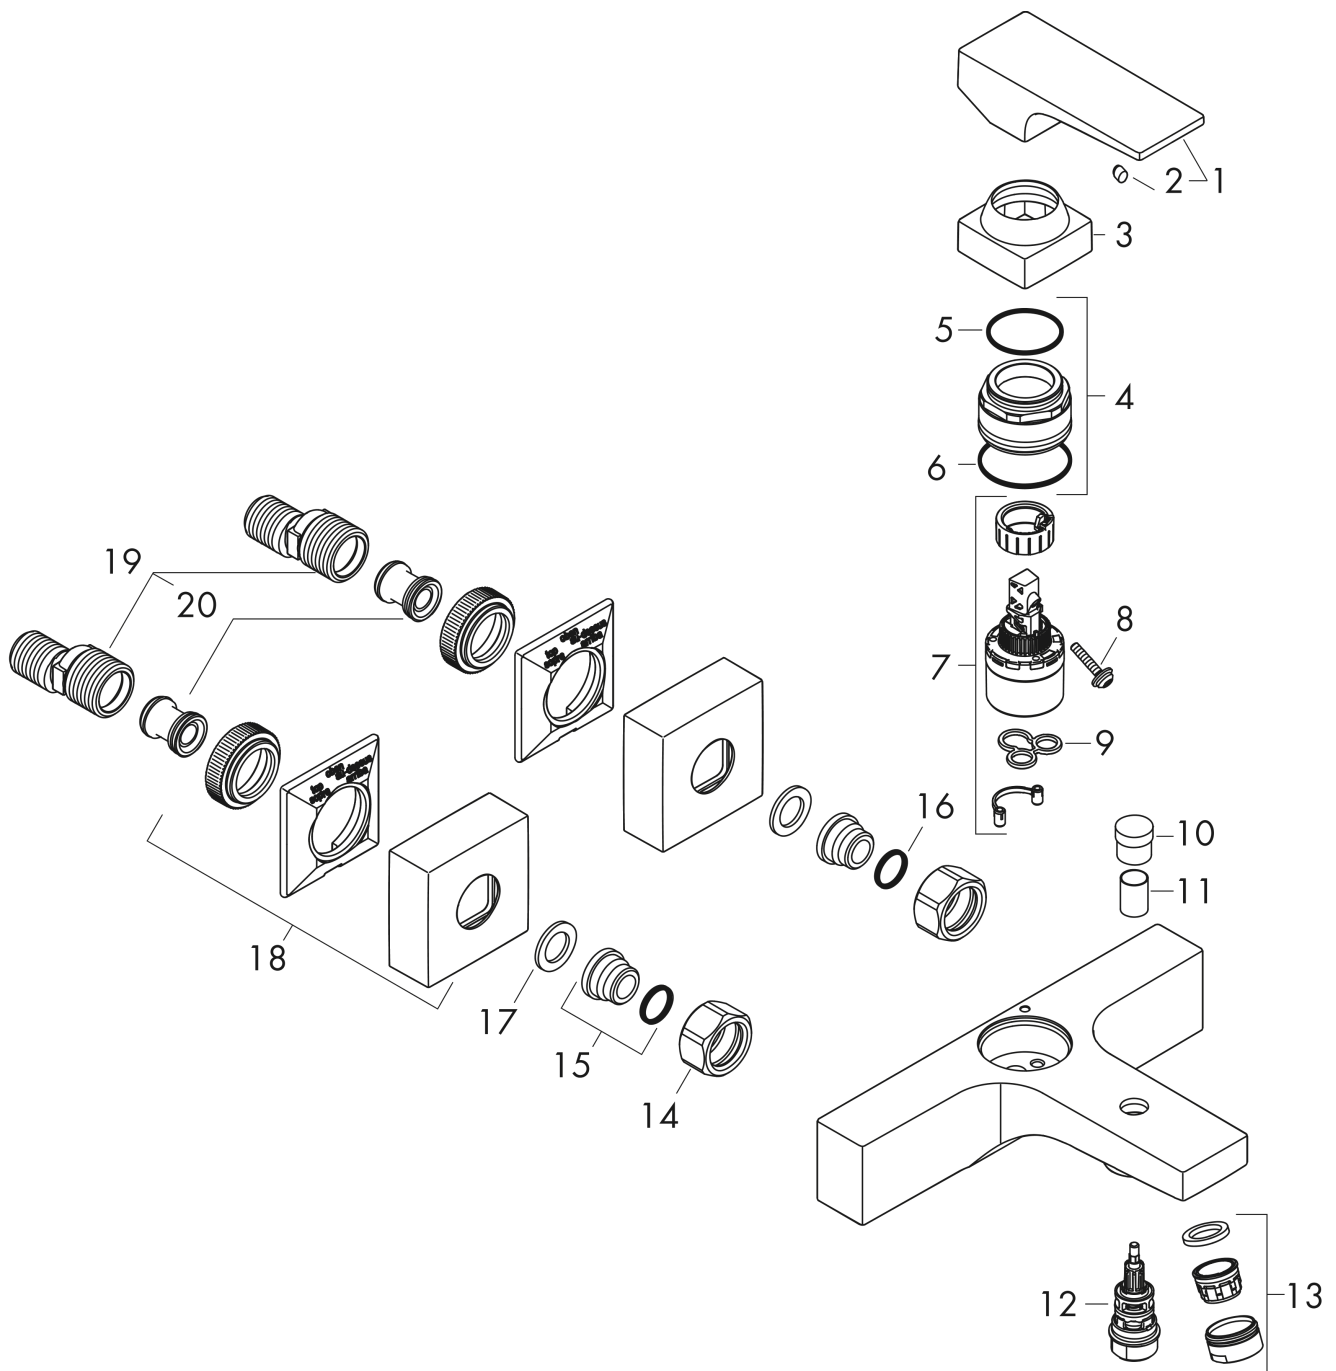

Metropol
Mitigeur bain/douche
Surfaces: noir chromé brossé   Numéro d'article: 32540340

Vue éclatée

Année de construction: >11/19

Metropol

Mitigeur bain/douche

Surfaces: **noir chromé brossé** Numéro d'article: **32540340**

Liste des pièces détachées

Année de construction: >11/19

Pos.	Description	Numéro d'article	GP	UE
1	poignée	93075340	-	1
2	cache vis	96338000	-	1
3	rosace	93078340	-	1
4	écrou à six pans	93079000	-	1
5	joint torique 30x2	98186000	-	1
6	joint torique 33x1,5	98164000	-	1
7	cartouche cpl.	92730000	-	1
8	vis	95140000	-	1
9	joint	95008000	-	1
10	bouton d'inverseur	97981340	-	1
11	douille	97979340	-	1
12	inverseur	97978000	-	1
13	mousseur M24x1 (30 l/min)	96512340	-	1
14	set des écrou à six pans	96157340	-	1
15	raccord	97220000	-	1
16	joint torique 15x2	98163000	-	1
17	filtre	96922000	-	1
18	rosace	93077340	-	1
19	set des raccord-S (±12 mm)	94140000	-	1
20	amortisseur anti-coup de bélier	96429000	-	1