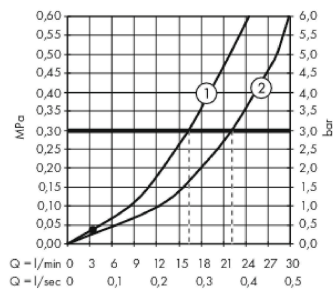

#### Plan géométral

**Metropol**

**Mitigeur bain/douche**

Surfaces: **noir chromé brossé**

Numéro d'article: **32540340**

**Schéma d'écoulement**

- ① Sortie de douche avec une résistance de 1 B
- ② Sortie baignoire