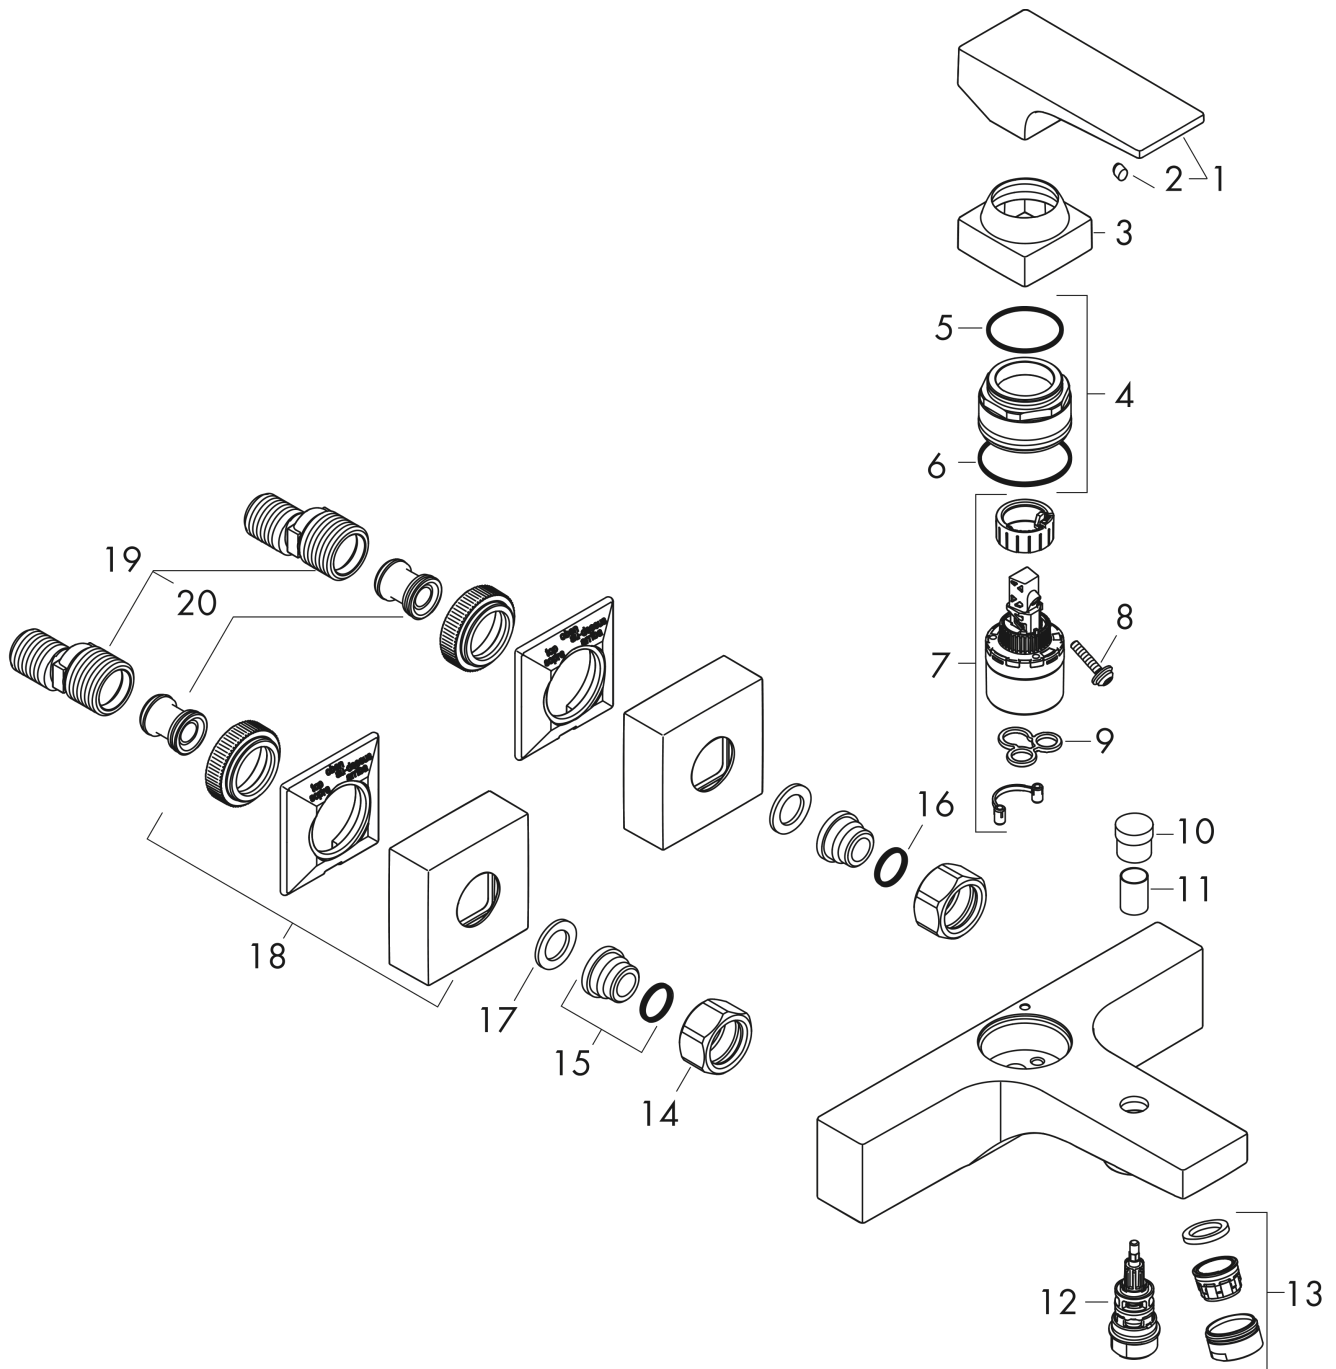

#### Caractéristiques

- 2 sorties = 2 fonctions
- Longueur 180 mm
- type de raccordement: raccords S
- entraxe: 150 mm ± 12 mm
- type de jet du mitigeur: jet normal
- débit du bec déverseur sous 3 bars: 22 l/min
- débit de la douchette sous 3 bars: 16 l/min
- cartouche céramique
- limiteur de température réglable
- inverseur avec réinitialisation automatique
- sécurité contre le retour de l'eau
- Convient au chauffe-eau instantané

### Photo du produit

### Plan géométral

**Metropol**  
**Mitigeur bain/douche**

Surfaces: **noir mat** Numéro d'article: **32540670**

**Schéma d'écoulement**

**Metropol**  
**Mitigeur bain/douche**

Surfaces: noir mat Numéro d'article: 32540670

Vue éclatée

Année de construction: >07/19

**Metropol**  
**Mitigeur bain/douche**
Surfaces: **noir mat** Numéro d'article: **32540670**
**Liste des pièces détachées**

Année de construction: &gt;07/19

Pos.	Description	Numéro d'article	GP	UE
1	poignée	93075670	-	1
2	cache vis	96338000	-	1
3	rosace	93078670	-	1
4	écrou à six pans	93079000	-	1
5	joint torique 30x2	98186000	-	1
6	joint torique 33x1,5	98164000	-	1
7	cartouche cpl.	92730000	-	1
8	vis	95140000	-	1
9	joint	95008000	-	1
10	bouton d'inverseur	97981670	-	1
11	douille	97979670	-	1
12	inverseur	97978000	-	1
13	mousseur M24x1 (30 l/min)	96512670	-	1
14	set des écrou à six pans	96157670	-	1
15	raccord	97220000	-	1
16	joint torique 15x2	98163000	-	1
17	filtre	96922000	-	1
18	rosace	93077670	-	1
19	set des raccord-S (±12 mm)	94140000	-	1
20	amortisseur anti-coup de bélier	96429000	-	1