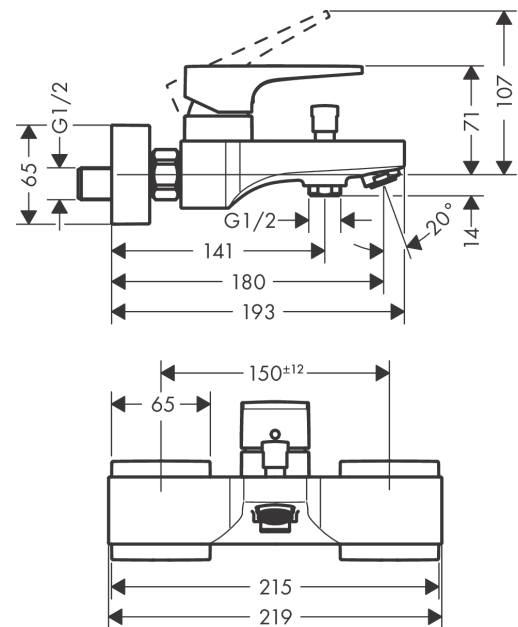

Plan géométral