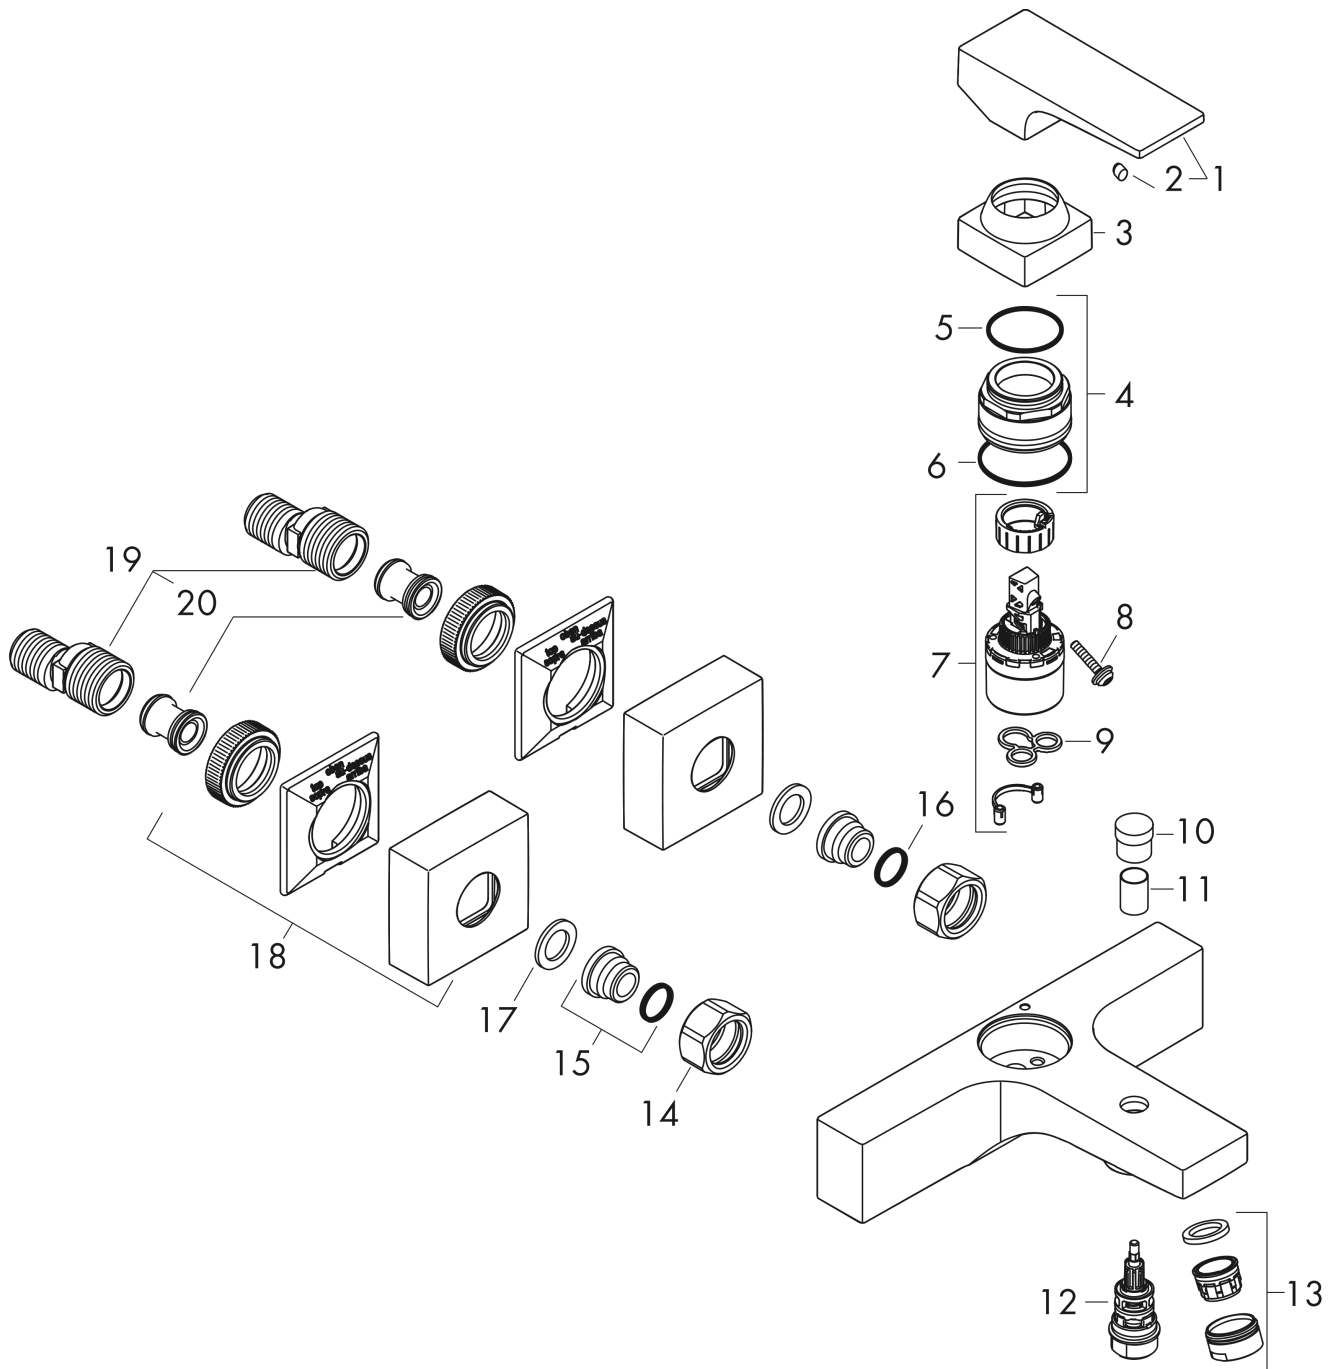

#### Caractéristiques

- 2 sorties = 2 fonctions
- Longueur 180 mm
- type de raccordement: raccords S
- entraxe: 150 mm ± 12 mm
- type de jet du mitigeur: jet normal
- débit du bec déverseur sous 3 bars: 22 l/min
- débit de la douchette sous 3 bars: 16 l/min
- cartouche céramique
- limiteur de température réglable
- inverseur avec réinitialisation automatique
- sécurité contre le retour de l'eau
- Convient au chauffe-eau instantané

### Photo du produit

### Plan géométral

**Metropol**  
**Mitigeur bain/douche**

Surfaces: **blanc mat**    Numéro d'article: **32540700**

**Schéma d'écoulement**

**Metropol**  
**Mitigeur bain/douche**

Surfaces: **blanc mat** Numéro d'article: **32540700**

**Vue éclatée**

Année de construction: >11/19

**Metropol**  
**Mitigeur bain/douche**Surfaces: **blanc mat** Numéro d'article: **32540700****Liste des pièces détachées**

Année de construction: &gt;11/19

Pos.	Description	Numéro d'article	GP	UE
1	poignée	93075700	-	1
2	cache vis	96338000	-	1
3	rosace	93078700	-	1
4	écrou à six pans	93079000	-	1
5	joint torique 30x2	98186000	-	1
6	joint torique 33x1,5	98164000	-	1
7	cartouche cpl.	92730000	-	1
8	vis	95140000	-	1
9	joint	95008000	-	1
10	bouton d'inverseur	97981700	-	1
11	douille	97979700	-	1
12	inverseur	97978000	-	1
13	mousseur M24x1 (30 l/min)	96512700	-	1
14	set des écrou à six pans	96157700	-	1
15	raccord	97220000	-	1
16	joint torique 15x2	98163000	-	1
17	filtre	96922000	-	1
18	rosace	93077700	-	1
19	set des raccord-S (±12 mm)	94140000	-	1
20	amortisseur anti-coup de bélier	96429000	-	1