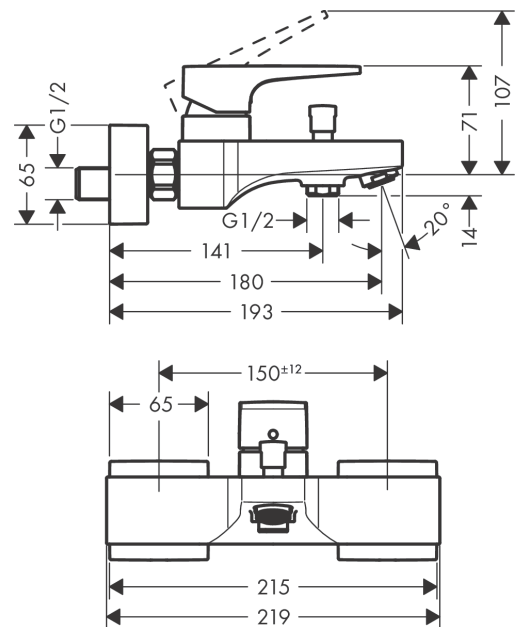

Plan géométral