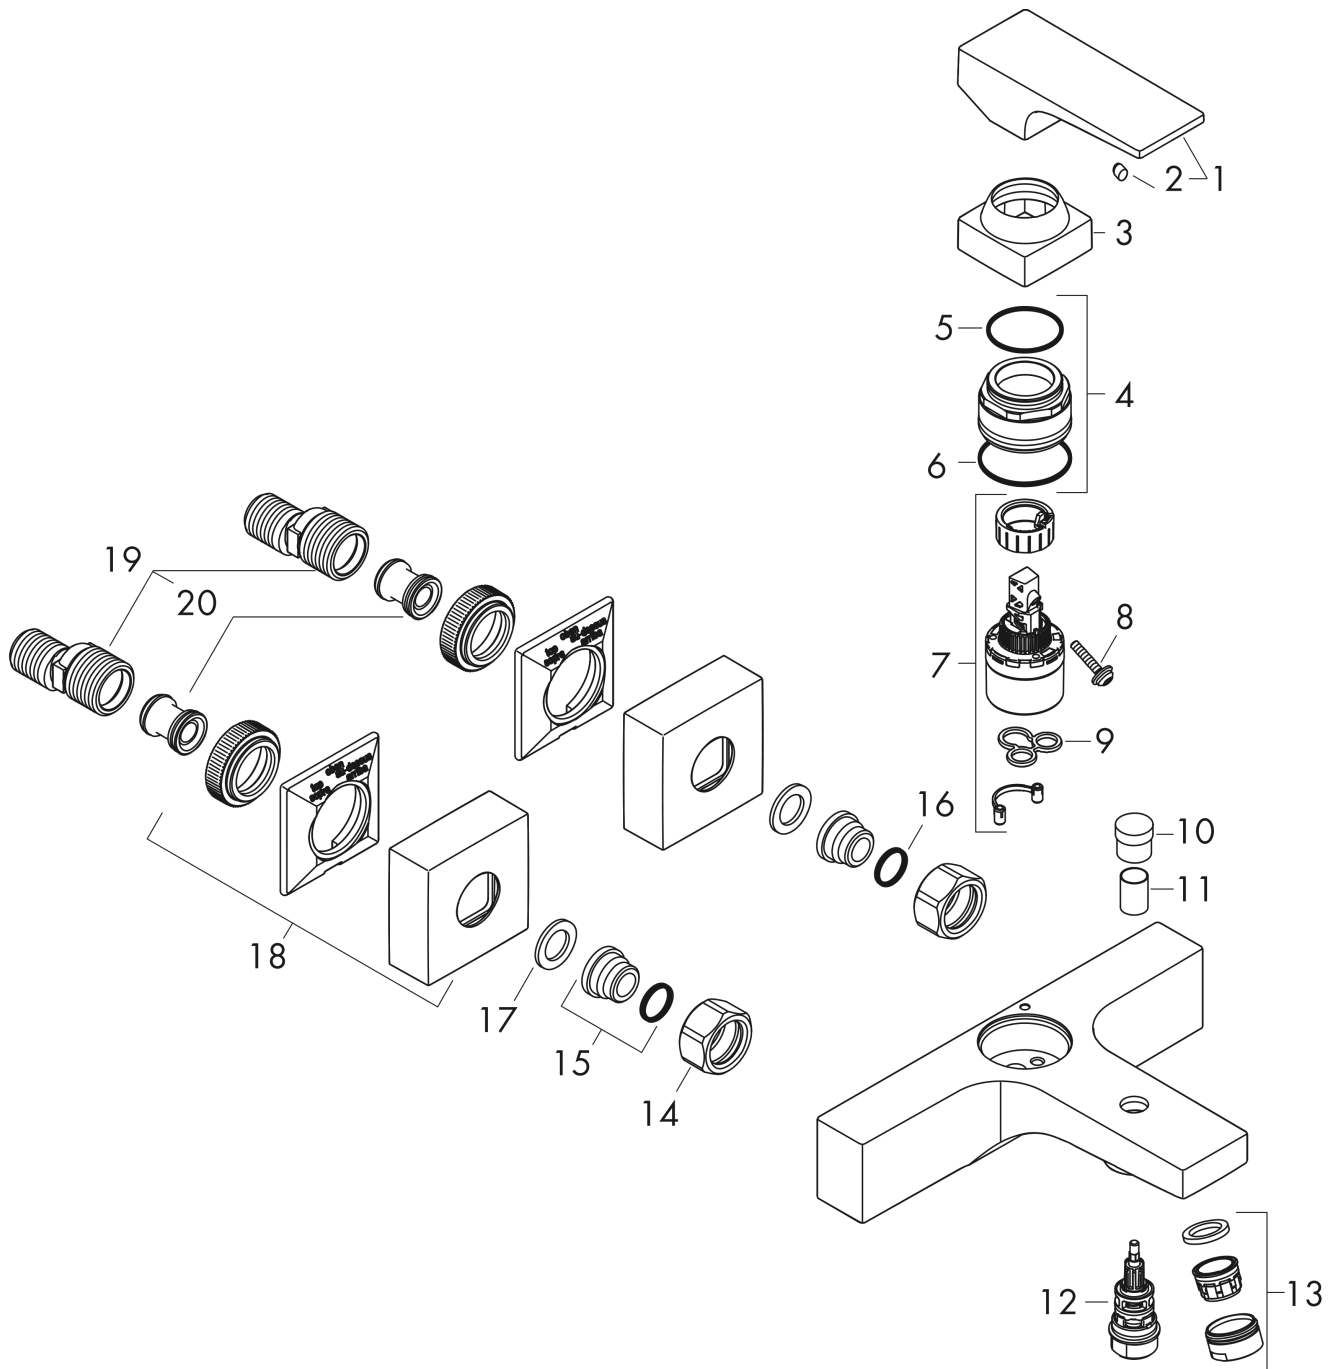

Metropol

Mitigeur bain/douche

Surfaces: **aspect doré poli** Numéro d'article: **32540990**

Description

Caractéristiques

- 2 sorties = 2 fonctions
- Longueur 180 mm
- type de raccordement: raccords S
- entraxe: 150 mm ± 12 mm
- type de jet du mitigeur: jet normal
- débit du bec déverseur sous 3 bars: 22 l/min
- débit de la douchette sous 3 bars: 16 l/min
- cartouche céramique
- limiteur de température réglable
- inverseur avec réinitialisation automatique
- sécurité contre le retour de l'eau
- Convient au chauffe-eau instantané

Détails de l'article

EAN

4059625231739

Technologie

Prix de design

Photo du produit

Plan géométral

Metropol
Mitigeur bain/douche

Surfaces: **aspect doré poli** Numéro d'article: **32540990**

Schéma d'écoulement

Metropol
Mitigeur bain/douche

Surfaces: **aspect doré poli** Numéro d'article: **32540990**

Vue éclatée

Année de construction: >07/19

Metropol**Mitigeur bain/douche**Surfaces: **aspect doré poli** Numéro d'article: **32540990****Liste des pièces détachées**

Année de construction: >07/19

Pos.	Description	Numéro d'article	GP	UE
1	poignée	93075990	-	1
2	cache vis	96338000	-	1
3	rosace	93078990	-	1
4	écrou à six pans	93079000	-	1
5	joint torique 30x2	98186000	-	1
6	joint torique 33x1,5	98164000	-	1
7	cartouche cpl.	92730000	-	1
8	vis	95140000	-	1
9	joint	95008000	-	1
10	bouton d'inverseur	97981990	-	1
11	douille	97979990	-	1
12	inverseur	97978000	-	1
13	mousseur M24x1 (30 l/min)	96512990	-	1
14	set des écrou à six pans	96157990	-	1
15	raccord	97220000	-	1
16	joint torique 15x2	98163000	-	1
17	filtre	96922000	-	1
18	rosace	93077990	-	1
19	set des raccord-S (±12 mm)	94140000	-	1
20	amortisseur anti-coup de bélier	96429000	-	1