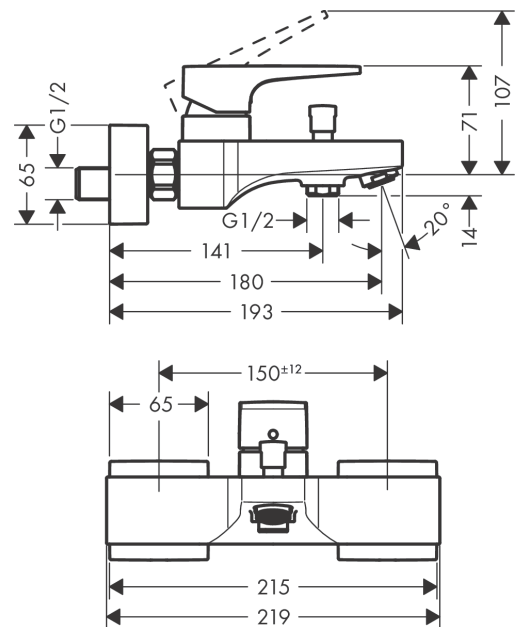

Metropol

Mitigeur bain/douche

Surfaces: **aspect doré poli** Numéro d'article: **32540990**

Description

Caractéristiques

- 2 sorties = 2 fonctions
- Longueur 180 mm
- type de raccordement: raccords S
- entraxe: 150 mm ± 12 mm
- type de jet du mitigeur: jet normal
- débit du bec déverseur sous 3 bars: 22 l/min
- débit de la douchette sous 3 bars: 16 l/min
- cartouche céramique
- limiteur de température réglable
- inverseur avec réinitialisation automatique
- sécurité contre le retour de l'eau
- Convient au chauffe-eau instantané

Détails de l'article

EAN

4059625231739

Technologie

Prix de design

Photo du produit

Plan géométral

Metropol
Mitigeur bain/douche

Surfaces: **aspect doré poli** Numéro d'article: **32540990**

Schéma d'écoulement

Metropol
Mitigeur bain/douche

Surfaces: **aspect doré poli** Numéro d'article: **32540990**

Vue éclatée

Année de construction: >07/19

Metropol**Mitigeur bain/douche**Surfaces: **aspect doré poli** Numéro d'article: **32540990****Liste des pièces détachées**

Année de construction: >07/19

Pos.	Description	Numéro d'article	GP	UE
1	poignée	93075990	-	1
2	cache vis	96338000	-	1
3	rosace	93078990	-	1
4	écrou à six pans	93079000	-	1
5	joint torique 30x2	98186000	-	1
6	joint torique 33x1,5	98164000	-	1
7	cartouche cpl.	92730000	-	1
8	vis	95140000	-	1
9	joint	95008000	-	1
10	bouton d'inverseur	97981990	-	1
11	douille	97979990	-	1
12	inverseur	97978000	-	1
13	mousseur M24x1 (30 l/min)	96512990	-	1
14	set des écrou à six pans	96157990	-	1
15	raccord	97220000	-	1
16	joint torique 15x2	98163000	-	1
17	filtre	96922000	-	1
18	rosace	93077990	-	1
19	set des raccord-S (±12 mm)	94140000	-	1
20	amortisseur anti-coup de bélier	96429000	-	1