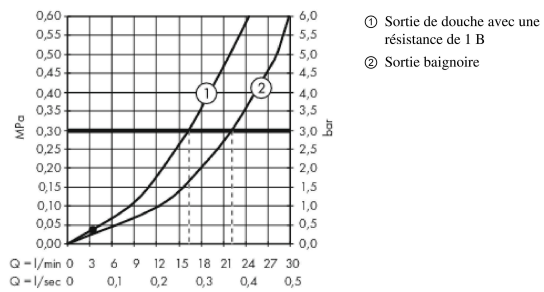

Metropol
Mitigeur bain/douche

Surfaces: **aspect doré poli** Numéro d'article: **32540990**

Schéma d'écoulement