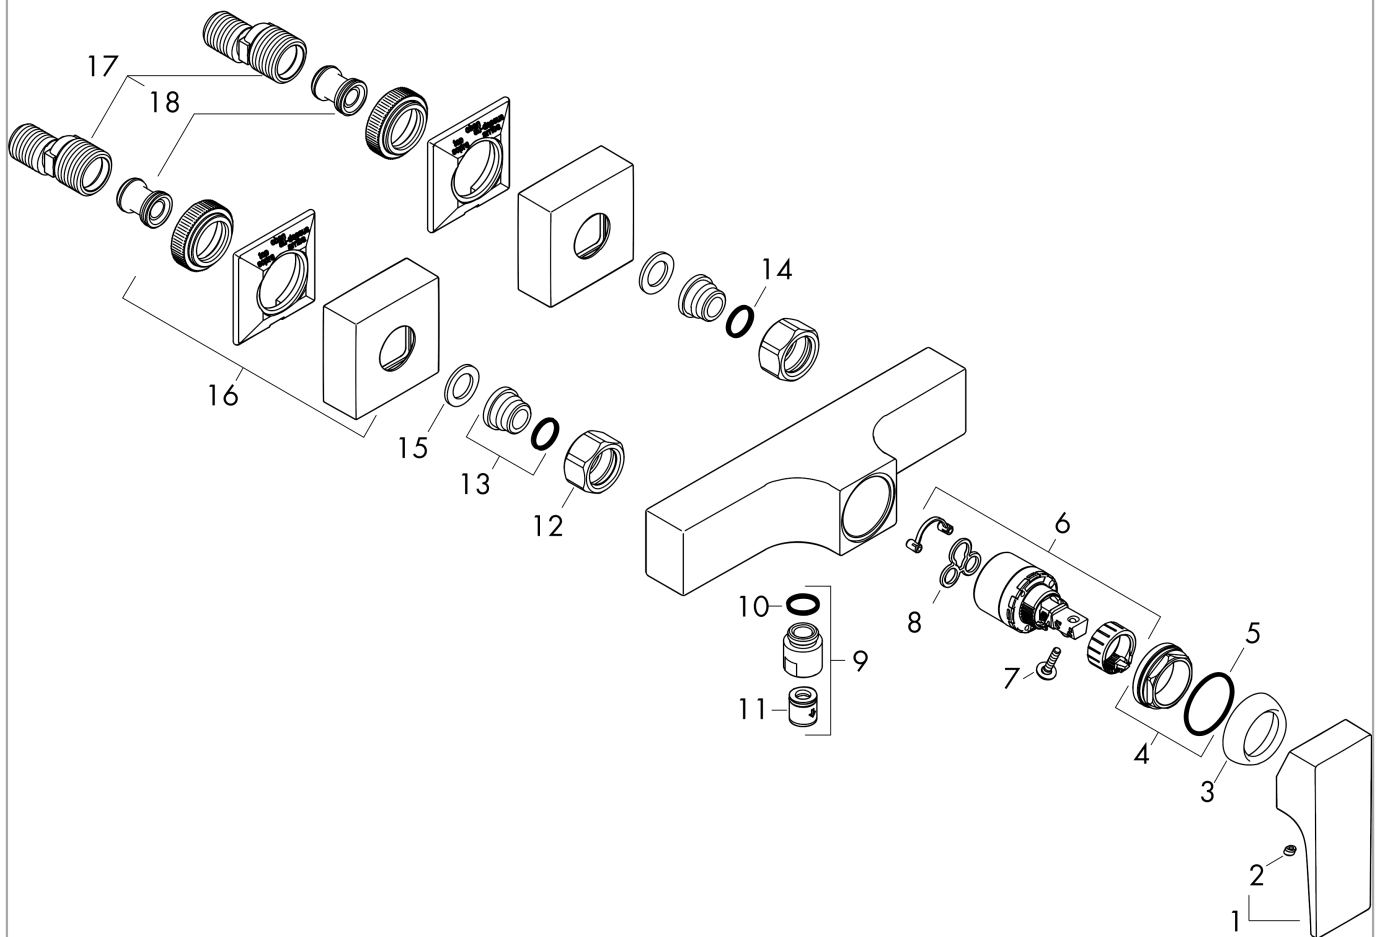

Metropol Mitigeur douche

Surfaces: **chromé** Numéro d'article: **32560000**

Description

Caractéristiques

- 1 sortie = 1 fonction
- type de raccordement: raccords S
- entraxe: 150 mm ± 12 mm
- débit maximal sous 3 bars de pression: 16 l/min
- débit de la douchette sous 3 bars: 16 l/min
- cartouche céramique
- limiteur de température réglable
- clapet anti-retour
- avec silencieux

Détails de l'article

EAN

4011097812373

Prix de design

Photo du produit

Plan géométral

Schéma d'écoulement

Metropol
Mitigeur douche
 Surfaces: **chromé**

Numéro d'article: **32560000**

Vue éclatée

Année de construction: >04/17

Metropol
Mitigeur doucheSurfaces: **chromé** Numéro d'article: **32560000****Liste des pièces détachées**

Année de construction: >04/17

Pos.	Description	Numéro d'article	GP	UE
1	poignée	93075000	-	1
2	cache vis	96338000	-	1
3	rosace	97406000	-	1
4	écrou à six pans	97209000	-	1
5	joint torique 32x2	98193000	-	1
6	cartouche cpl.	92730000	-	1
7	vis	95140000	-	1
8	joint	95008000	-	1
9	Coude de raccordement	96044000	-	1
10	joint torique 14x2	98129000	-	1
11	set des clapet anti-retour DW 15	94074000	-	1
12	set des écrou à six pans	96157000	-	1
13	raccord	97220000	-	1
14	joint torique 15x2	98163000	-	1
15	filtre	96922000	-	1
16	rosace	93077000	-	1
17	set des raccord-S (± 12 mm)	94140000	-	1
18	amortisseur anti-coup de bélier	96429000	-	1