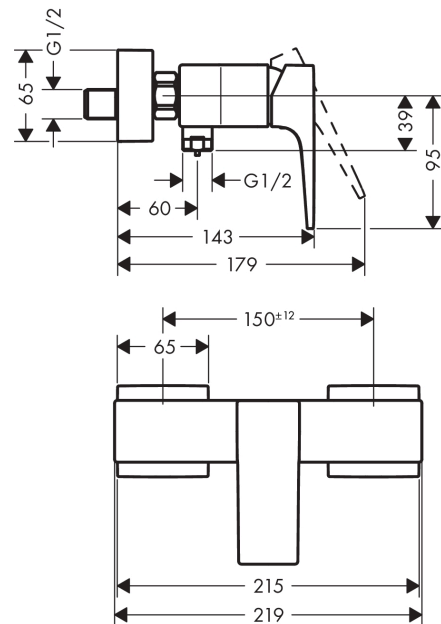

Metropol Mitigeur douche

Surfaces: **chromé** Numéro d'article: **32560000**

Description

Caractéristiques

- 1 sortie = 1 fonction
- type de raccordement: raccords S
- entraxe: 150 mm ± 12 mm
- débit maximal sous 3 bars de pression: 16 l/min
- débit de la douchette sous 3 bars: 16 l/min
- cartouche céramique
- limiteur de température réglable
- clapet anti-retour
- avec silencieux

Détails de l'article

EAN

4011097812373

Prix de design

Photo du produit

Plan géométral

Schéma d'écoulement

Metropol
Mitigeur douche
 Surfaces: **chromé**

Pos.	Description	Numéro d'article	GP	UE
1	poignée	93075000	-	1
2	cache vis	96338000	-	1
3	rosace	97406000	-	1
4	écrou à six pans	97209000	-	1
5	joint torique 32x2	98193000	-	1
6	cartouche cpl.	92730000	-	1
7	vis	95140000	-	1
8	joint	95008000	-	1
9	Coude de raccordement	96044000	-	1
10	joint torique 14x2	98129000	-	1
11	set des clapet anti-retour DW 15	94074000	-	1
12	set des écrou à six pans	96157000	-	1
13	raccord	97220000	-	1
14	joint torique 15x2	98163000	-	1
15	filtre	96922000	-	1
16	rosace	93077000	-	1
17	set des raccord-S (± 12 mm)	94140000	-	1
18	amortisseur anti-coup de bélier	96429000	-	1