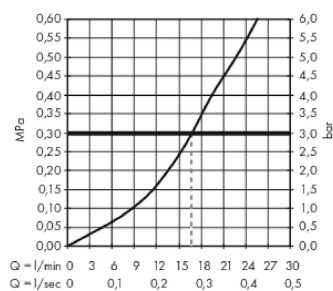

Schéma d'écoulement