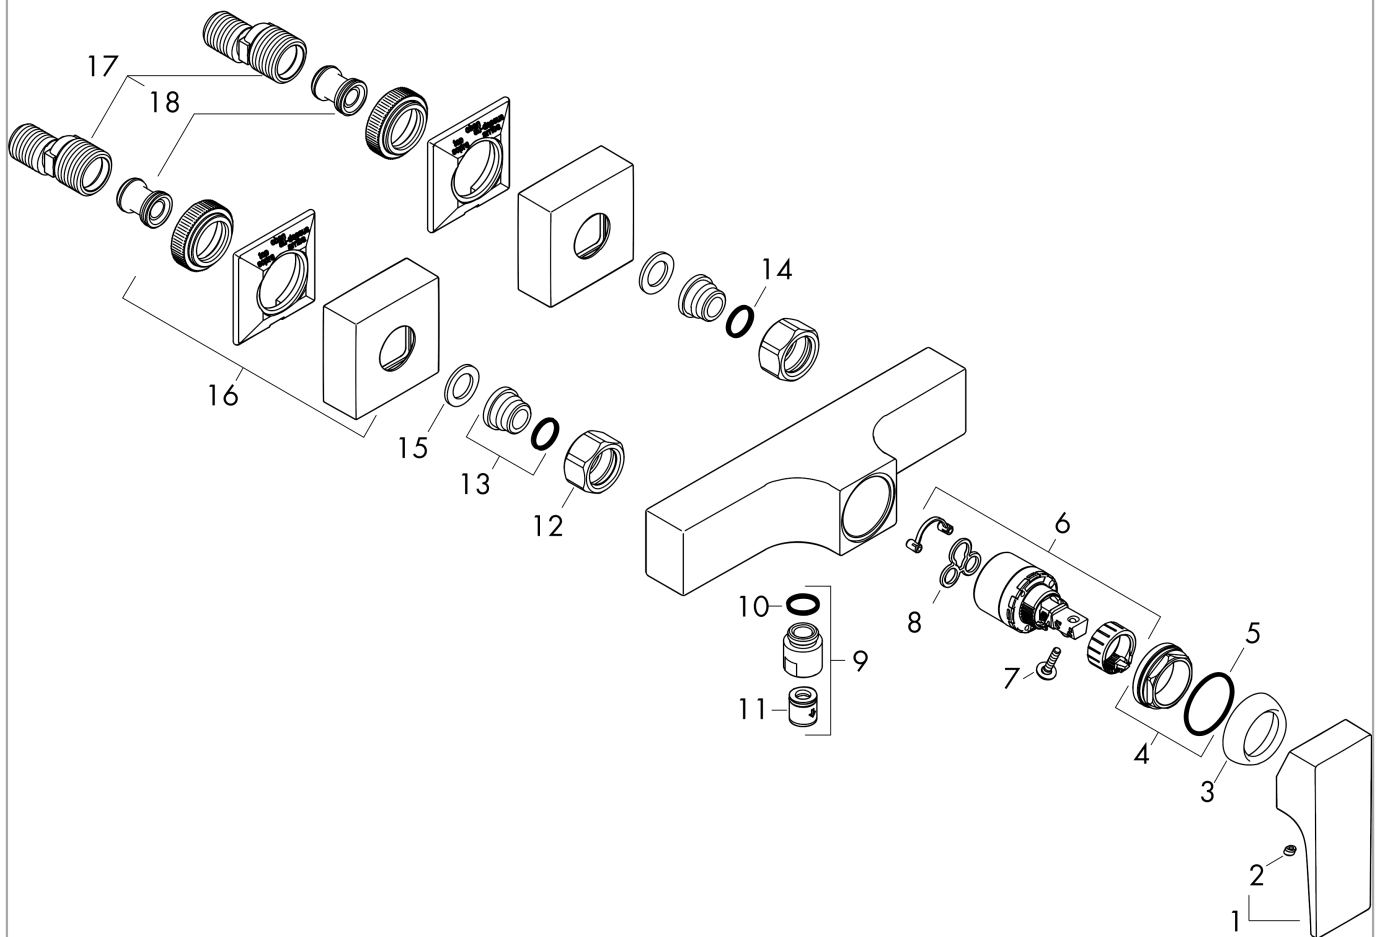

Metropol Mitigeur douche

Surfaces: **bronze brossé** Numéro d'article: **32560140**

Description

Caractéristiques

- 1 sortie = 1 fonction
- type de raccordement: raccords S
- entraxe: 150 mm ± 12 mm
- débit maximal sous 3 bars de pression: 16 l/min
- débit de la douchette sous 3 bars: 16 l/min
- cartouche céramique
- limiteur de température réglable
- clapet anti-retour
- avec silencieux

Détails de l'article

EAN

4059625241585

Prix de design

Photo du produit

Plan géométral

Schéma d'écoulement

Metropol
Mitigeur douche

Surfaces: **bronze brossé** Numéro d'article: **32560140**

Vue éclatée

Année de construction: >07/19

Metropol
Mitigeur doucheSurfaces: **bronze brossé** Numéro d'article: **32560140****Liste des pièces détachées**

Année de construction: >07/19

Pos.	Description	Numéro d'article	GP	UE
1	poignée	93075140	-	1
2	cache vis	96338000	-	1
3	rosace	97406140	-	1
4	écrou à six pans	97209000	-	1
5	joint torique 32x2	98193000	-	1
6	cartouche cpl.	92730000	-	1
7	vis	95140000	-	1
8	joint	95008000	-	1
9	Coude de raccordement	96044140	-	1
10	joint torique 14x2	98129000	-	1
11	set des clapet anti-retour DW 15	94074000	-	1
12	set des écrou à six pans	96157140	-	1
13	raccord	97220000	-	1
14	joint torique 15x2	98163000	-	1
15	filtre	96922000	-	1
16	rosace	93077140	-	1
17	set des raccord-S (±12 mm)	94140000	-	1
18	amortisseur anti-coup de bélier	96429000	-	1