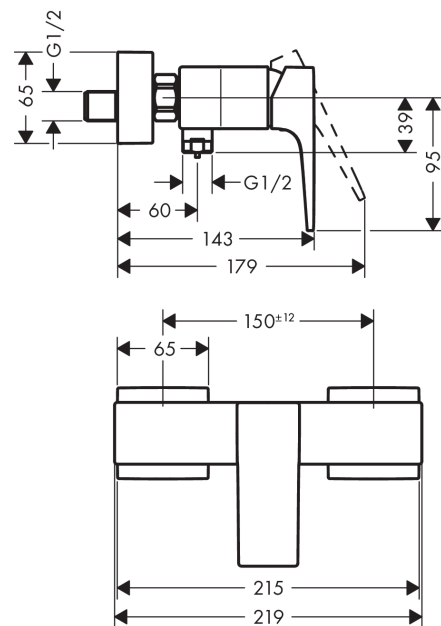

Metropol Mitigeur douche

Surfaces: **bronze brossé** Numéro d'article: **32560140**

Description

Caractéristiques

- 1 sortie = 1 fonction
- type de raccordement: raccords S
- entraxe: 150 mm ± 12 mm
- débit maximal sous 3 bars de pression: 16 l/min
- débit de la douchette sous 3 bars: 16 l/min
- cartouche céramique
- limiteur de température réglable
- clapet anti-retour
- avec silencieux

Détails de l'article

EAN

4059625241585

Prix de design

Photo du produit

Plan géométral

Schéma d'écoulement

Metropol
Mitigeur douche

Année de construction: >07/19

Pos.	Description	Numéro d'article	GP	UE
1	poignée	93075140	-	1
2	cache vis	96338000	-	1
3	rosace	97406140	-	1
4	écrou à six pans	97209000	-	1
5	joint torique 32x2	98193000	-	1
6	cartouche cpl.	92730000	-	1
7	vis	95140000	-	1
8	joint	95008000	-	1
9	Coude de raccordement	96044140	-	1
10	joint torique 14x2	98129000	-	1
11	set des clapet anti-retour DW 15	94074000	-	1
12	set des écrou à six pans	96157140	-	1
13	raccord	97220000	-	1
14	joint torique 15x2	98163000	-	1
15	filtre	96922000	-	1
16	rosace	93077140	-	1
17	set des raccord-S (±12 mm)	94140000	-	1
18	amortisseur anti-coup de bélier	96429000	-	1