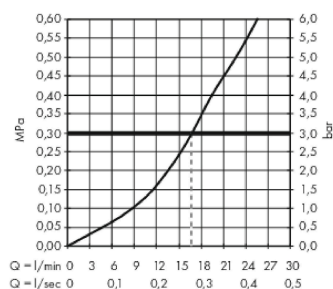

Schéma d'écoulement