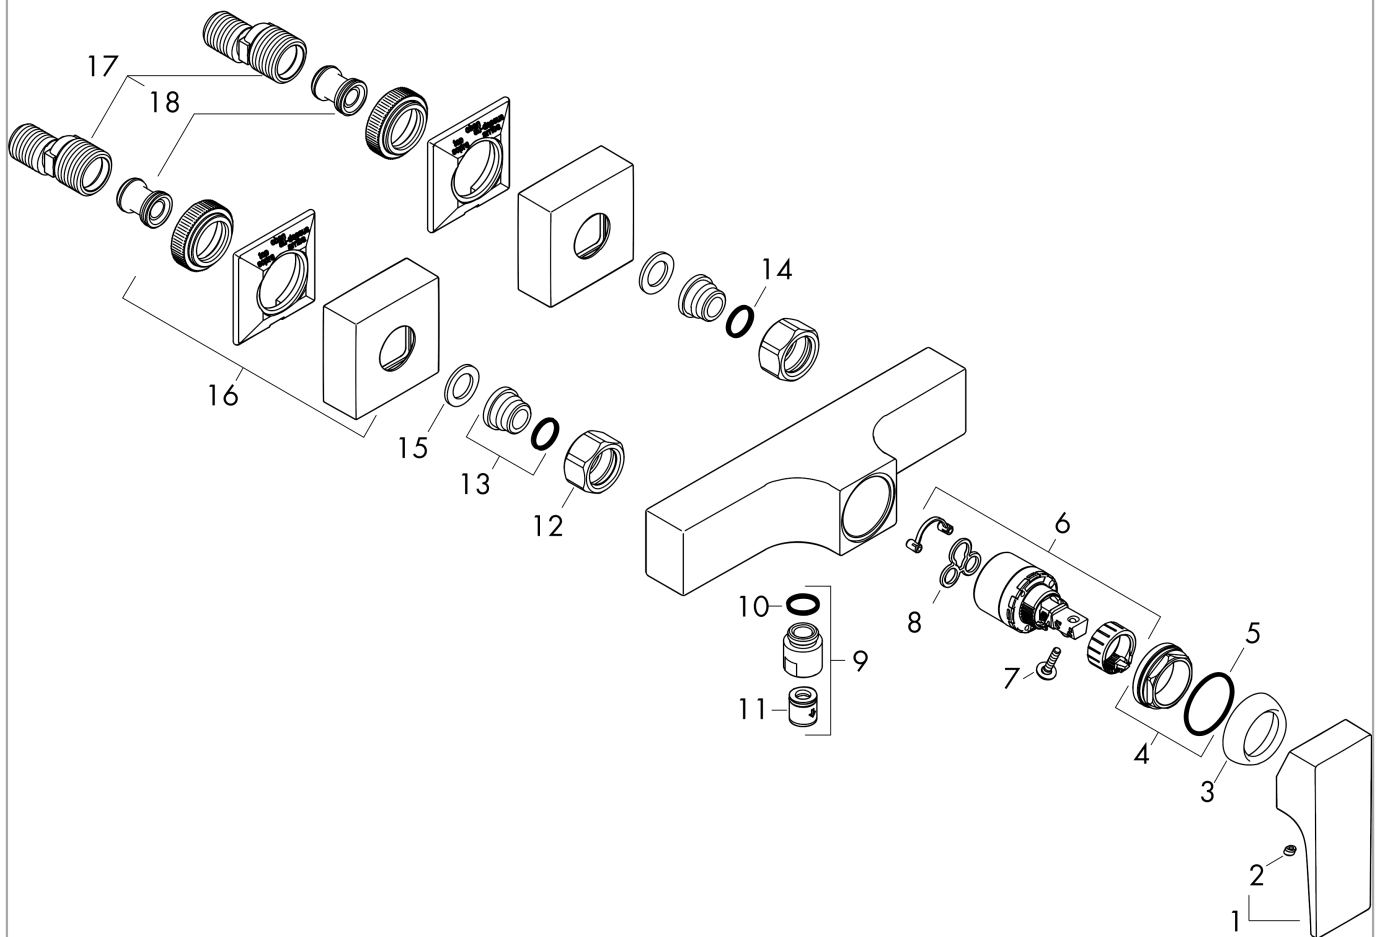

### Plan géométral

### Schéma d'écoulement

**Metropol**  
**Mitigeur douche**

Surfaces: **noir chromé brossé**    Numéro d'article: **32560340**

**Vue éclatée**

Année de construction: >07/19

**Metropol****Mitigeur douche**Surfaces: **noir chromé brossé** Numéro d'article: **32560340****Liste des pièces détachées**

Année de construction: &gt;07/19

| Pos. | Description                      | Numéro d'article | GP | UE |
|------|----------------------------------|------------------|----|----|
| 1    | poignée                          | 93075340         | -  | 1  |
| 2    | cache vis                        | 96338000         | -  | 1  |
| 3    | rosace                           | 97406340         | -  | 1  |
| 4    | écrou à six pans                 | 97209000         | -  | 1  |
| 5    | joint torique 32x2               | 98193000         | -  | 1  |
| 6    | cartouche cpl.                   | 92730000         | -  | 1  |
| 7    | vis                              | 95140000         | -  | 1  |
| 8    | joint                            | 95008000         | -  | 1  |
| 9    | Coude de raccordement            | 96044340         | -  | 1  |
| 10   | joint torique 14x2               | 98129000         | -  | 1  |
| 11   | set des clapet anti-retour DW 15 | 94074000         | -  | 1  |
| 12   | set des écrou à six pans         | 96157340         | -  | 1  |
| 13   | raccord                          | 97220000         | -  | 1  |
| 14   | joint torique 15x2               | 98163000         | -  | 1  |
| 15   | filtre                           | 96922000         | -  | 1  |
| 16   | rosace                           | 93077340         | -  | 1  |
| 17   | set des raccord-S ( $\pm 12$ mm) | 94140000         | -  | 1  |
| 18   | amortisseur anti-coup de bélier  | 96429000         | -  | 1  |