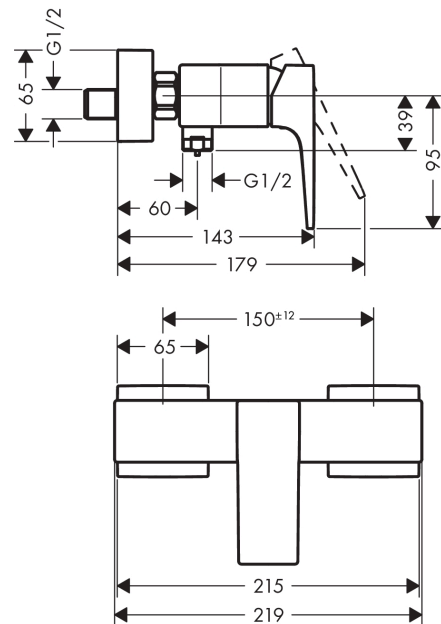

#### Caractéristiques

- 1 sortie = 1 fonction
- type de raccordement: raccords S
- entraxe: 150 mm ± 12 mm
- débit maximal sous 3 bars de pression: 16 l/min
- débit de la douchette sous 3 bars: 16 l/min
- cartouche céramique
- limiteur de température réglable
- clapet anti-retour
- avec silencieux

### Plan géométral