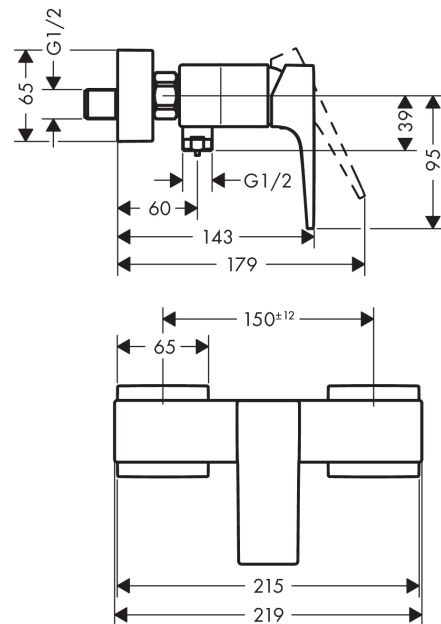

#### Caractéristiques

- 1 sortie = 1 fonction
- type de raccordement: raccords S
- entraxe: 150 mm ± 12 mm
- débit maximal sous 3 bars de pression: 16 l/min
- débit de la douchette sous 3 bars: 16 l/min
- cartouche céramique
- limiteur de température réglable
- clapet anti-retour
- avec silencieux

### Plan géométral

Année de construction: &gt;11/19

Pos.	Description	Numéro d'article	GP	UE
1	poignée	93075700	-	1
2	cache vis	96338000	-	1
3	rosace	97406700	-	1
4	écrou à six pans	97209000	-	1
5	joint torique 32x2	98193000	-	1
6	cartouche cpl.	92730000	-	1
7	vis	95140000	-	1
8	joint	95008000	-	1
9	Coude de raccordement	96044700	-	1
10	joint torique 14x2	98129000	-	1
11	set des clapet anti-retour DW 15	94074000	-	1
12	set des écrou à six pans	96157700	-	1
13	raccord	97220000	-	1
14	joint torique 15x2	98163000	-	1
15	filtre	96922000	-	1
16	rosace	93077700	-	1
17	set des raccord-S (±12 mm)	94140000	-	1
18	amortisseur anti-coup de bélier	96429000	-	1