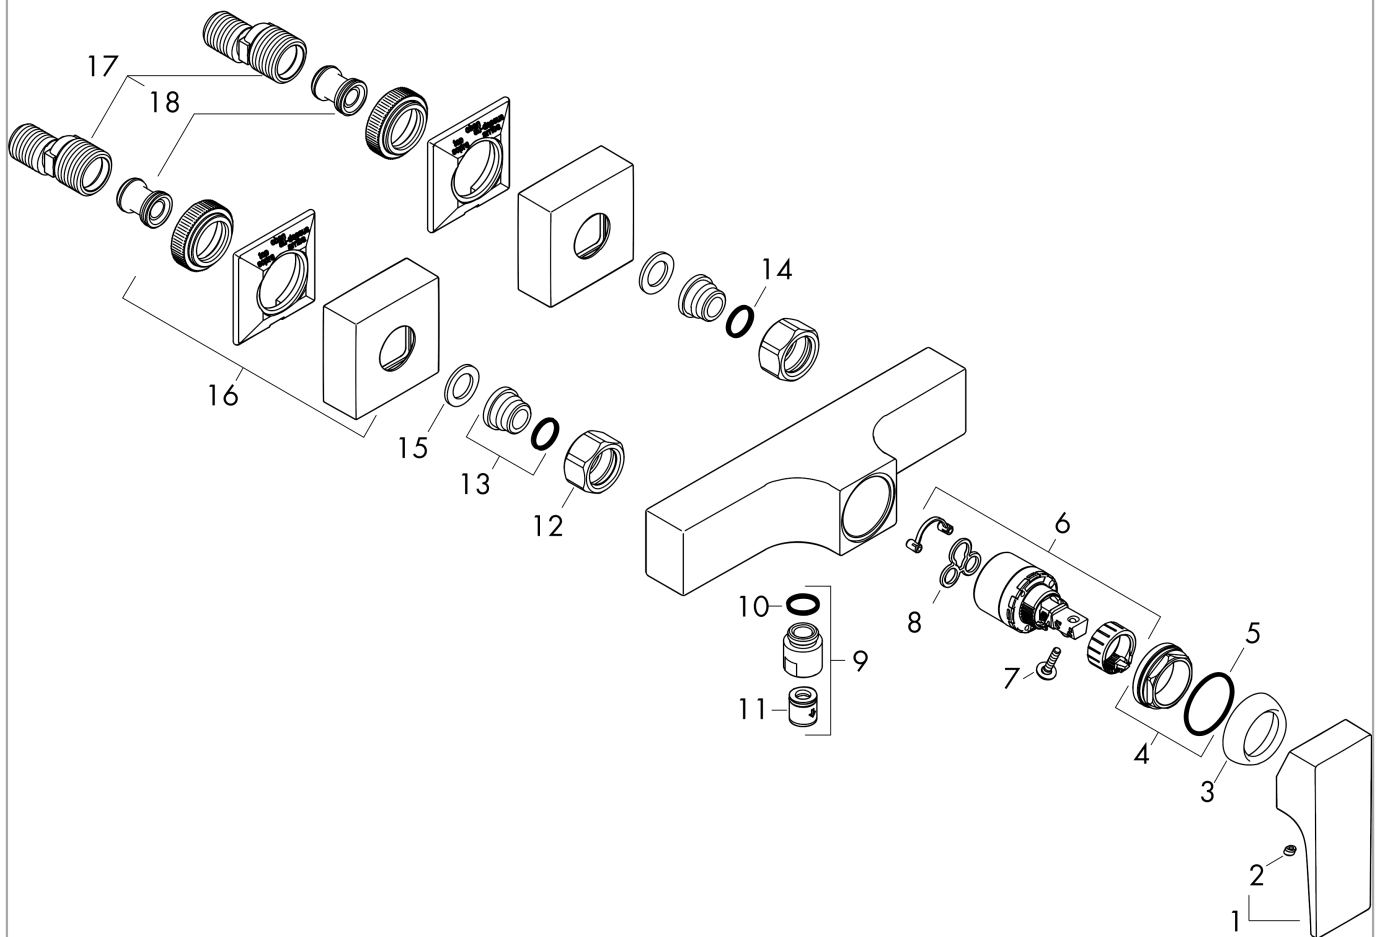

### Plan géométral

### Schéma d'écoulement

**Metropol**  
**Mitigeur douche**

Surfaces: **blanc mat** Numéro d'article: **32560700**

**Vue éclatée**

Année de construction: >11/19

**Metropol**  
**Mitigeur douche**Surfaces: **blanc mat** Numéro d'article: **32560700****Liste des pièces détachées**

Année de construction: &gt;11/19

Pos.	Description	Numéro d'article	GP	UE
1	poignée	93075700	-	1
2	cache vis	96338000	-	1
3	rosace	97406700	-	1
4	écrou à six pans	97209000	-	1
5	joint torique 32x2	98193000	-	1
6	cartouche cpl.	92730000	-	1
7	vis	95140000	-	1
8	joint	95008000	-	1
9	Coude de raccordement	96044700	-	1
10	joint torique 14x2	98129000	-	1
11	set des clapet anti-retour DW 15	94074000	-	1
12	set des écrou à six pans	96157700	-	1
13	raccord	97220000	-	1
14	joint torique 15x2	98163000	-	1
15	filtre	96922000	-	1
16	rosace	93077700	-	1
17	set des raccord-S (±12 mm)	94140000	-	1
18	amortisseur anti-coup de bélier	96429000	-	1