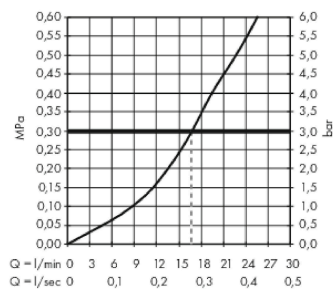

Schéma d'écoulement