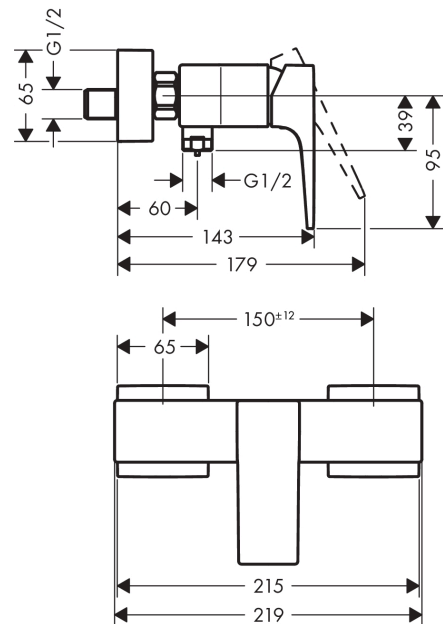

Metropol Mitigeur douche

Surfaces: **aspect doré poli** Numéro d'article: **32560990**

Description

Caractéristiques

- 1 sortie = 1 fonction
- type de raccordement: raccords S
- entraxe: 150 mm ± 12 mm
- débit maximal sous 3 bars de pression: 16 l/min
- débit de la douchette sous 3 bars: 16 l/min
- cartouche céramique
- limiteur de température réglable
- clapet anti-retour
- avec silencieux

Détails de l'article

EAN

4059625241547

Prix de design

Photo du produit

Plan géométral

Schéma d'écoulement

Metropol
Mitigeur douche

Surfaces: **aspect doré poli** Numéro d'article: **32560990**

Vue éclatée

Année de construction: >11/19

Metropol
Mitigeur doucheSurfaces: **aspect doré poli** Numéro d'article: **32560990****Liste des pièces détachées**

Année de construction: >11/19

Pos.	Description	Numéro d'article	GP	UE
1	poignée	93075990	-	1
2	cache vis	96338000	-	1
3	rosace	97406990	-	1
4	écrou à six pans	97209000	-	1
5	joint torique 32x2	98193000	-	1
6	cartouche cpl.	92730000	-	1
7	vis	95140000	-	1
8	joint	95008000	-	1
9	Coude de raccordement	96044990	-	1
10	joint torique 14x2	98129000	-	1
11	set des clapet anti-retour DW 15	94074000	-	1
12	set des écrou à six pans	96157990	-	1
13	raccord	97220000	-	1
14	joint torique 15x2	98163000	-	1
15	filtre	96922000	-	1
16	rosace	93077990	-	1
17	set des raccord-S (±12 mm)	94140000	-	1
18	amortisseur anti-coup de bélier	96429000	-	1