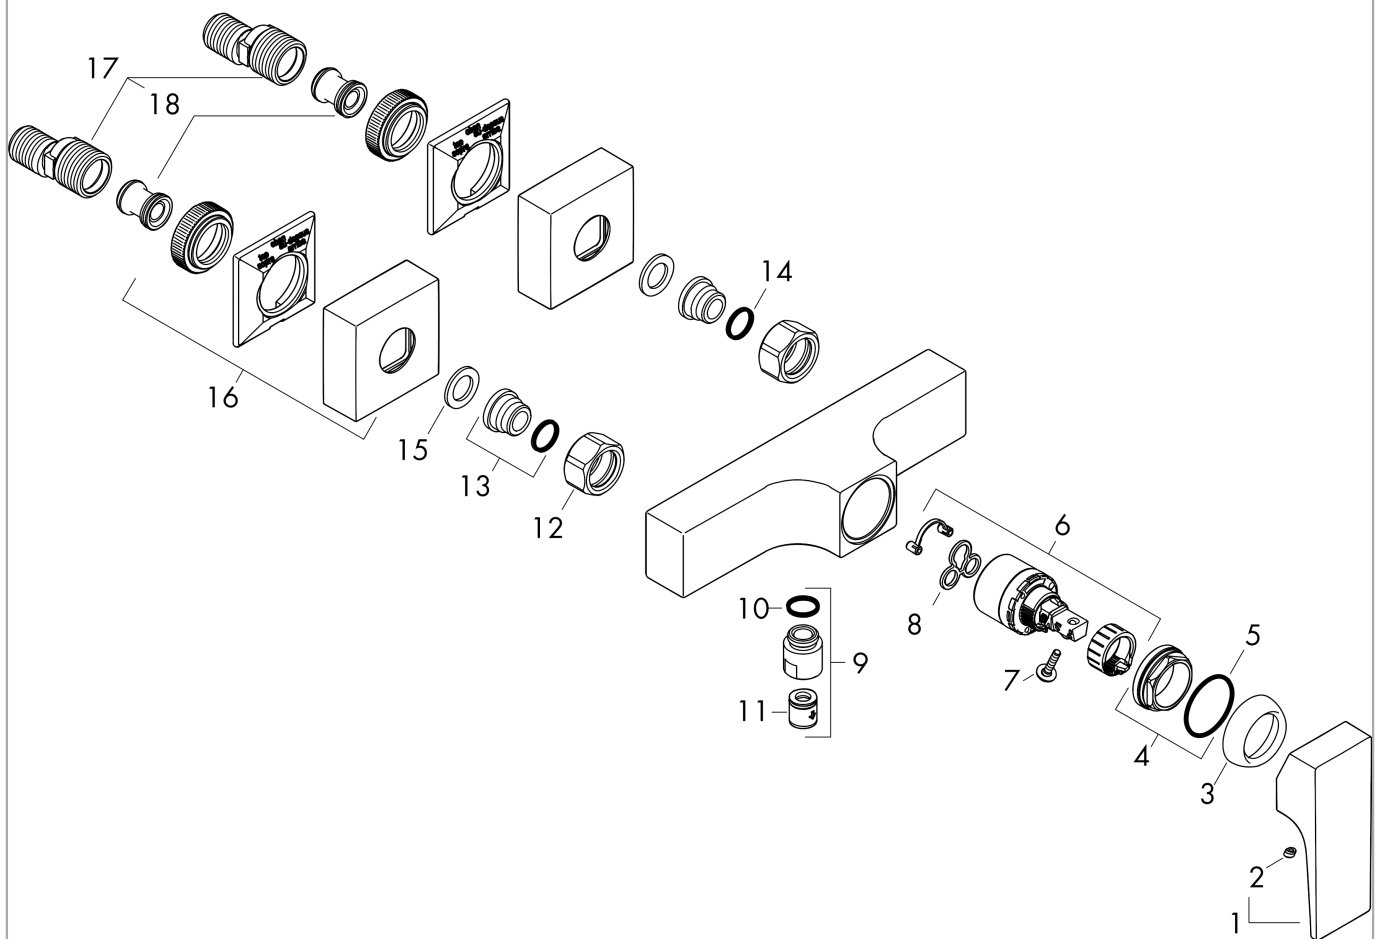

Metropol Mitigeur douche

Surfaces: **aspect doré poli** Numéro d'article: **32560990**

Description

Caractéristiques

- 1 sortie = 1 fonction
- type de raccordement: raccords S
- entraxe: 150 mm ± 12 mm
- débit maximal sous 3 bars de pression: 16 l/min
- débit de la douchette sous 3 bars: 16 l/min
- cartouche céramique
- limiteur de température réglable
- clapet anti-retour
- avec silencieux

Détails de l'article

EAN

4059625241547

Prix de design

Photo du produit

Plan géométral

Schéma d'écoulement

Metropol
Mitigeur douche

Surfaces: **aspect doré poli** Numéro d'article: **32560990**

Vue éclatée

Année de construction: >11/19

Metropol
Mitigeur doucheSurfaces: **aspect doré poli** Numéro d'article: **32560990****Liste des pièces détachées**

Année de construction: >11/19

Pos.	Description	Numéro d'article	GP	UE
1	poignée	93075990	-	1
2	cache vis	96338000	-	1
3	rosace	97406990	-	1
4	écrou à six pans	97209000	-	1
5	joint torique 32x2	98193000	-	1
6	cartouche cpl.	92730000	-	1
7	vis	95140000	-	1
8	joint	95008000	-	1
9	Coude de raccordement	96044990	-	1
10	joint torique 14x2	98129000	-	1
11	set des clapet anti-retour DW 15	94074000	-	1
12	set des écrou à six pans	96157990	-	1
13	raccord	97220000	-	1
14	joint torique 15x2	98163000	-	1
15	filtre	96922000	-	1
16	rosace	93077990	-	1
17	set des raccord-S (±12 mm)	94140000	-	1
18	amortisseur anti-coup de bélier	96429000	-	1