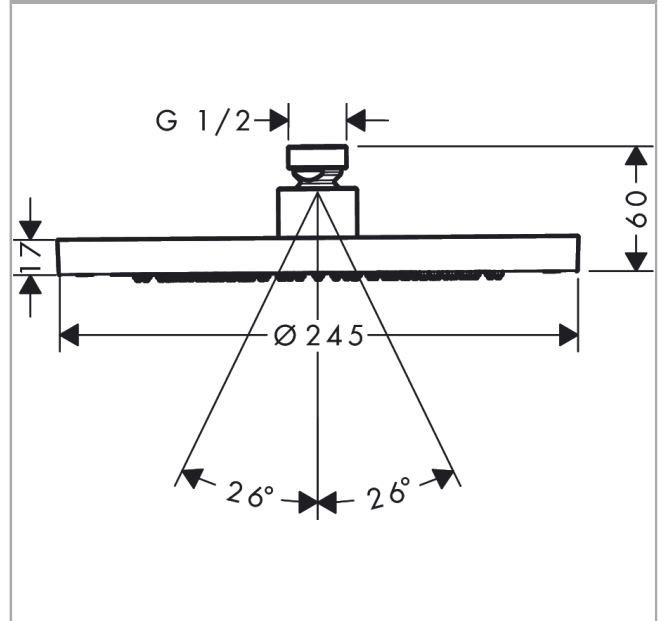

AXOR ShowerSolutions

Douche de tête 245 1jet

Finition: **Bronze brossé** Numéro d'article: **35380140**

Description

Caractéristiques

- dimension du disque de jet: 245 mm
- Jet Rain
- débit du jet Rain sous 3 bars de pression: 10,1 l/min
- débit minimal: 6,2 l/min
- débit maximal sous 3 bar de pression: 10,1 l/min
- angle réglable de la douche de tête
- matériau du disque de jet: métal
- douche de tête amovible pour le nettoyage
- Type d'installation plafond ou mur
- convient aux chauffe-eaux instantanés
- ACS 25 ACC NY 028, valide jusqu'au 20.01.2030

Détails de l'article

EAN

4059625415078

Technologie

Certificats / Eco-Responsabilité

Photo du produit

Plan géométral

Schéma d'écoulement