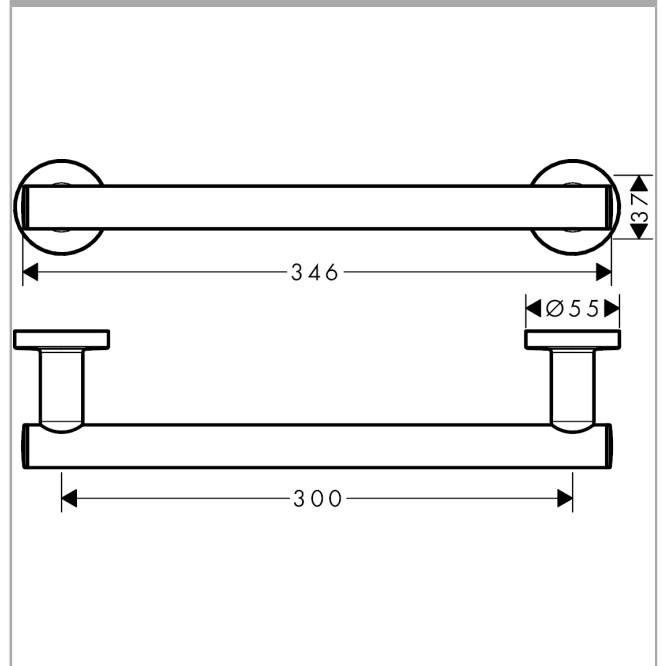

Logis Universal
Poignée d'appuiSurfaces: **chromé**Numéro d'article: **41713000****Description****Caractéristiques**

- montage mural
- matériau: laiton
- matériau de la fixation: métallique
- longueur: 345 mm
- avec matériel de montage
- Fixation cachée
- distance de perçage: 300 mm
- Diamètre du trou de perçage: 6 mm

Détails de l'article

EAN

4059625123102

Photo du produit**Plan géométral**

Logis Universal
 Poignée d'appui
 Surfaces: chromé

Numéro d'article: 41713000

Vue éclatée

Année de construction: >04/18