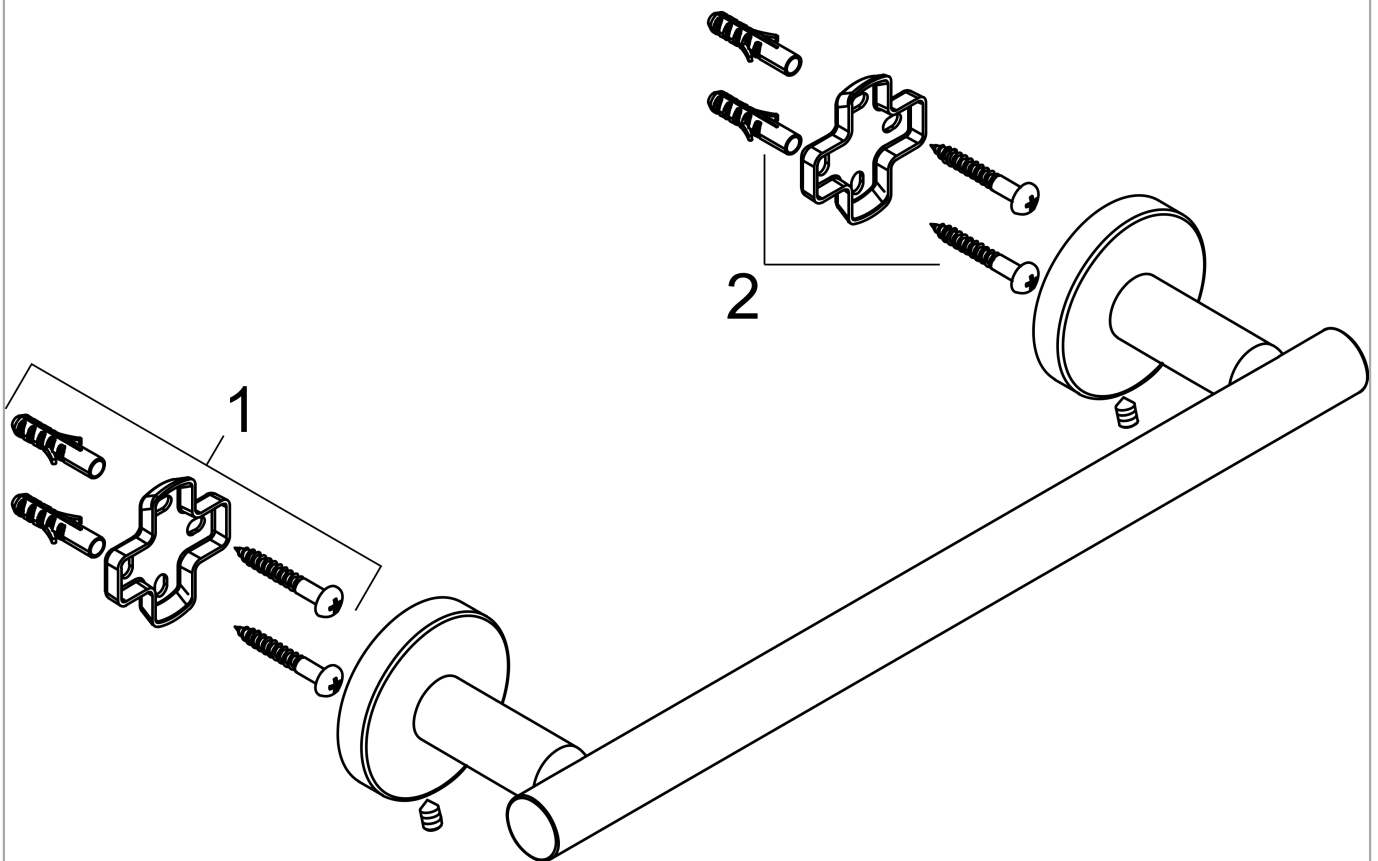

Logis Universal
Poignée d'appuiSurfaces: **chromé**Numéro d'article: **41713000****Description****Caractéristiques**

- montage mural
- matériau: laiton
- matériau de la fixation: métallique
- longueur: 345 mm
- avec matériel de montage
- Fixation cachée
- distance de perçage: 300 mm
- Diamètre du trou de perçage: 6 mm

Détails de l'article

EAN

4059625123102

Photo du produit**Plan géométral**

Logis Universal
 Poignée d'appui
 Surfaces: chromé

Numéro d'article: 41713000

Vue éclatée

Année de construction: >04/18

Logis Universal
Poignée d'appuiSurfaces: **chromé**Numéro d'article: **41713000****Liste des pièces détachées**Année de construction: **>04/18**

Pos.	Description	Numéro d'article	GP	UE
1	support cpl.	94318000	-	1