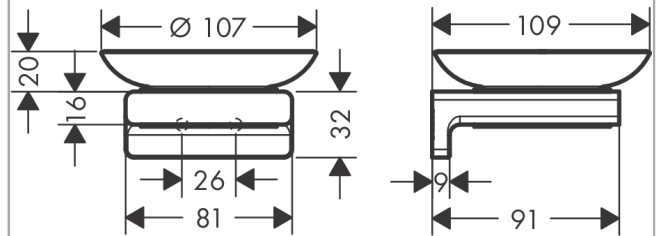

AddStoris
Porte-savon
Finition: **Chrome** Numéro d'article: **41746000**

Description

Caractéristiques

- montage mural
- matériau de l'évacuation: verre mat
- matériau de la fixation: métallique
- avec matériel de montage
- fixation encastrée
- distance de perçage: 26 mm
- diamètre du trou de perçage: 6 mm

Détails de l'article

EAN 4059625297131

Prix de design

reddot winner 2021

Photo du produit

Plan géométral