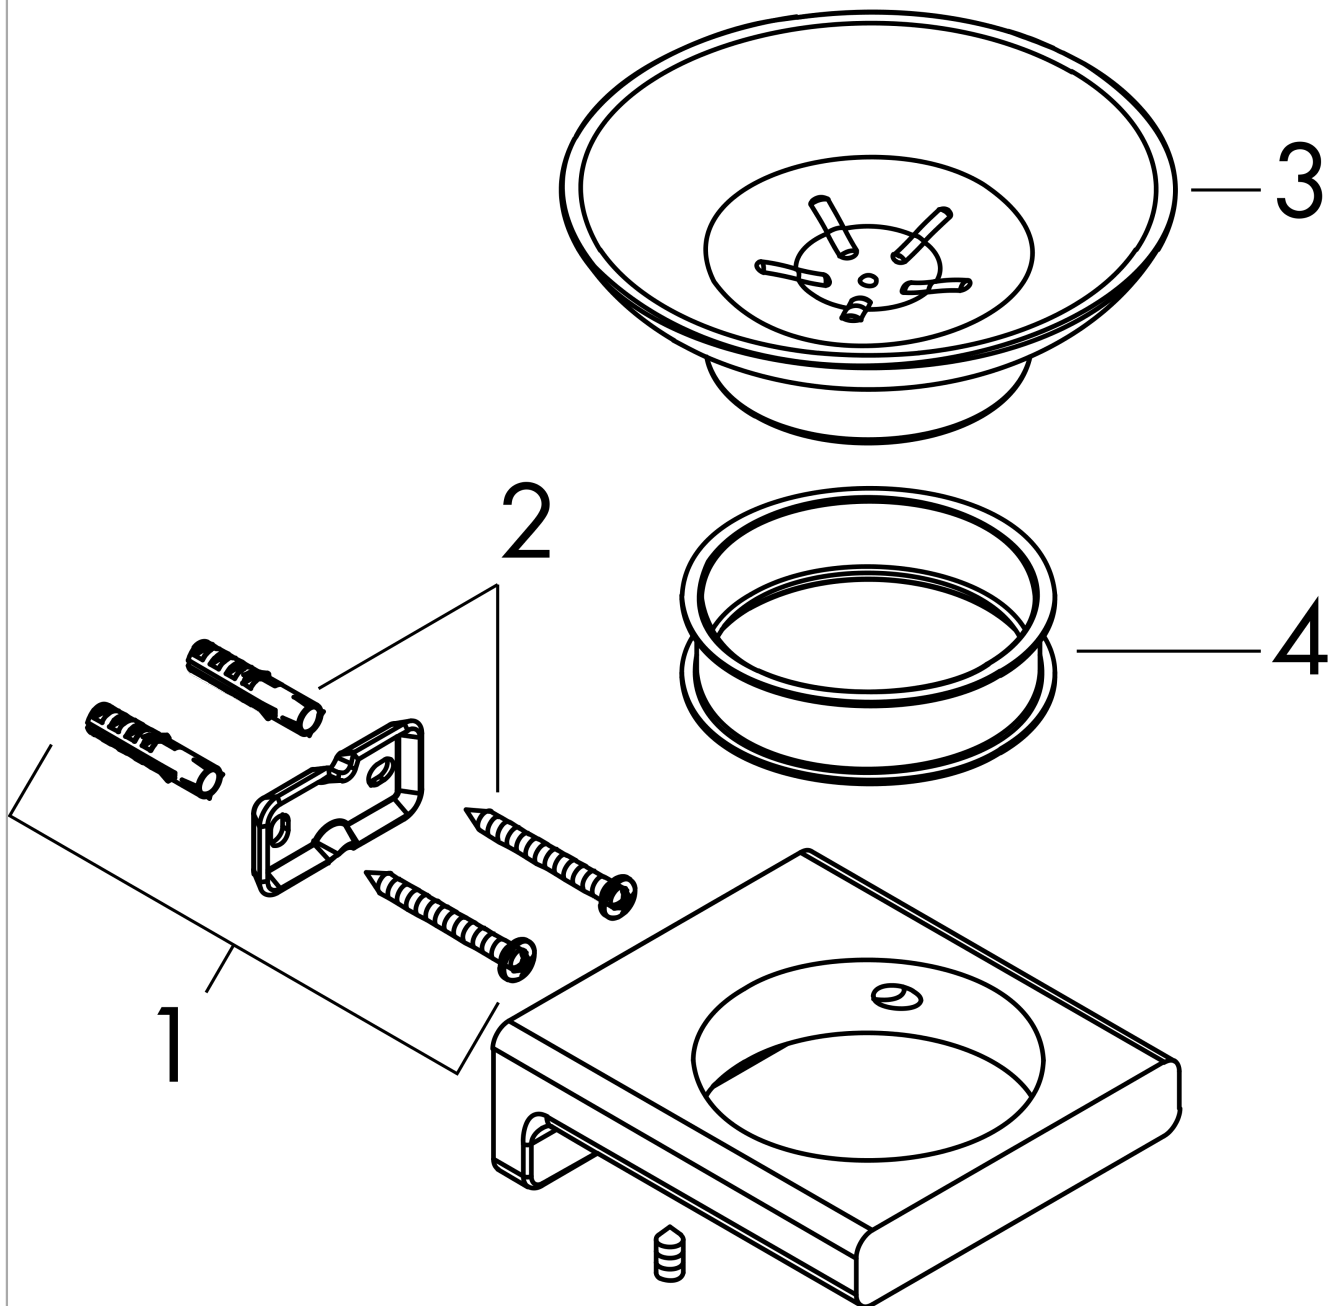

### Caractéristiques

- montage mural
- matériau de l'évacuation: verre mat
- matériau de la fixation: métallique
- avec matériel de montage
- fixation encastrée
- distance de perçage: 26 mm
- diamètre du trou de perçage: 6 mm

## Photo du produit

## Plan géométral

**AddStoris**  
**Porte-savon**  
 Finition: **Chrome**    Numéro d'article: **41746000**

Vue éclatée

Année de construction: >04/21

**AddStoris****Porte-savon**Finition: **Chrome** Numéro d'article: **41746000****Liste des pièces détachées**

Année de construction: &gt;04/21

Pos.	Description	Numéro d'article	GP	UE
1	support cpl.	94165000	13,58 €	1
2	set de fixation	40915000	16,31 €	1
3	porte-savon	94170000	21,73 €	1
4	anneau plastique	94169000	17,65 €	1