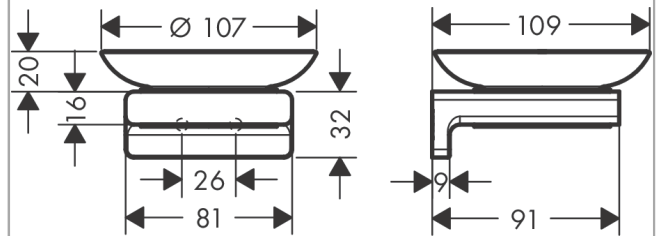

AddStoris

Porte-savon

Finition: **Bronze brossé** Numéro d'article: **41746140**

Description

Caractéristiques

- montage mural
- matériau de l'évacuation: verre mat
- matériau de la fixation: métallique
- avec matériel de montage
- fixation encastrée
- distance de perçage: 26 mm
- diamètre du trou de perçage: 6 mm

Détails de l'article

EAN

4059625297124

Prix de design

reddot winner 2021

Photo du produit

Plan géométral

AddStoris
Porte-savon

Finition: **Bronze brossé** Numéro d'article: **41746140**

Vue éclatée

Année de construction: >04/21

AddStoris**Porte-savon**Finition: **Bronze brossé** Numéro d'article: **41746140****Liste des pièces détachées**