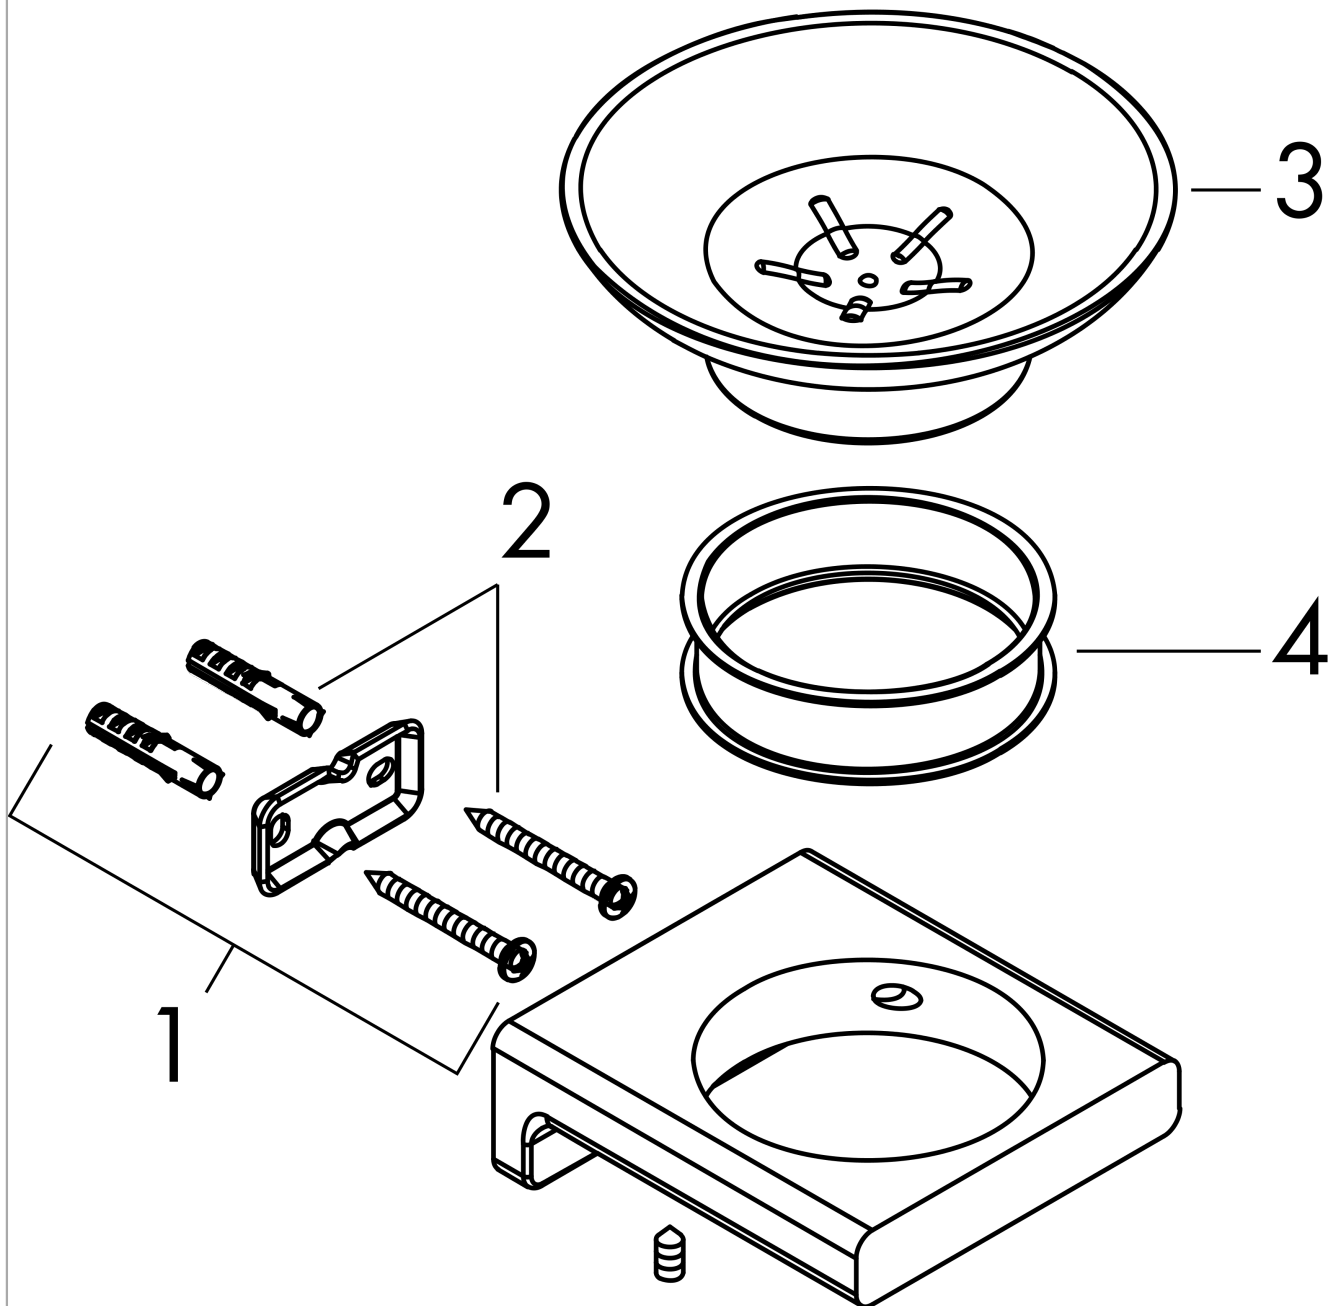

AddStoris

Porte-savon

Finition: **Bronze brossé** Numéro d'article: **41746140**

Description

Caractéristiques

- montage mural
- matériau de l'évacuation: verre mat
- matériau de la fixation: métallique
- avec matériel de montage
- fixation encastrée
- distance de perçage: 26 mm
- diamètre du trou de perçage: 6 mm

Détails de l'article

EAN

4059625297124

Prix de design

reddot winner 2021

Photo du produit

Plan géométral

AddStoris
Porte-savon

Finition: **Bronze brossé** Numéro d'article: **41746140**

Vue éclatée

Année de construction: >04/21

AddStoris**Porte-savon**Finition: **Bronze brossé** Numéro d'article: **41746140****Liste des pièces détachées**

Année de construction: >04/21

Pos.	Description	Numéro d'article	GP	UE
1	support cpl.	94165000	13,58 €	1
2	set de fixation	40915000	16,31 €	1
3	porte-savon	94170000	21,73 €	1
4	anneau plastique	94169000	17,65 €	1