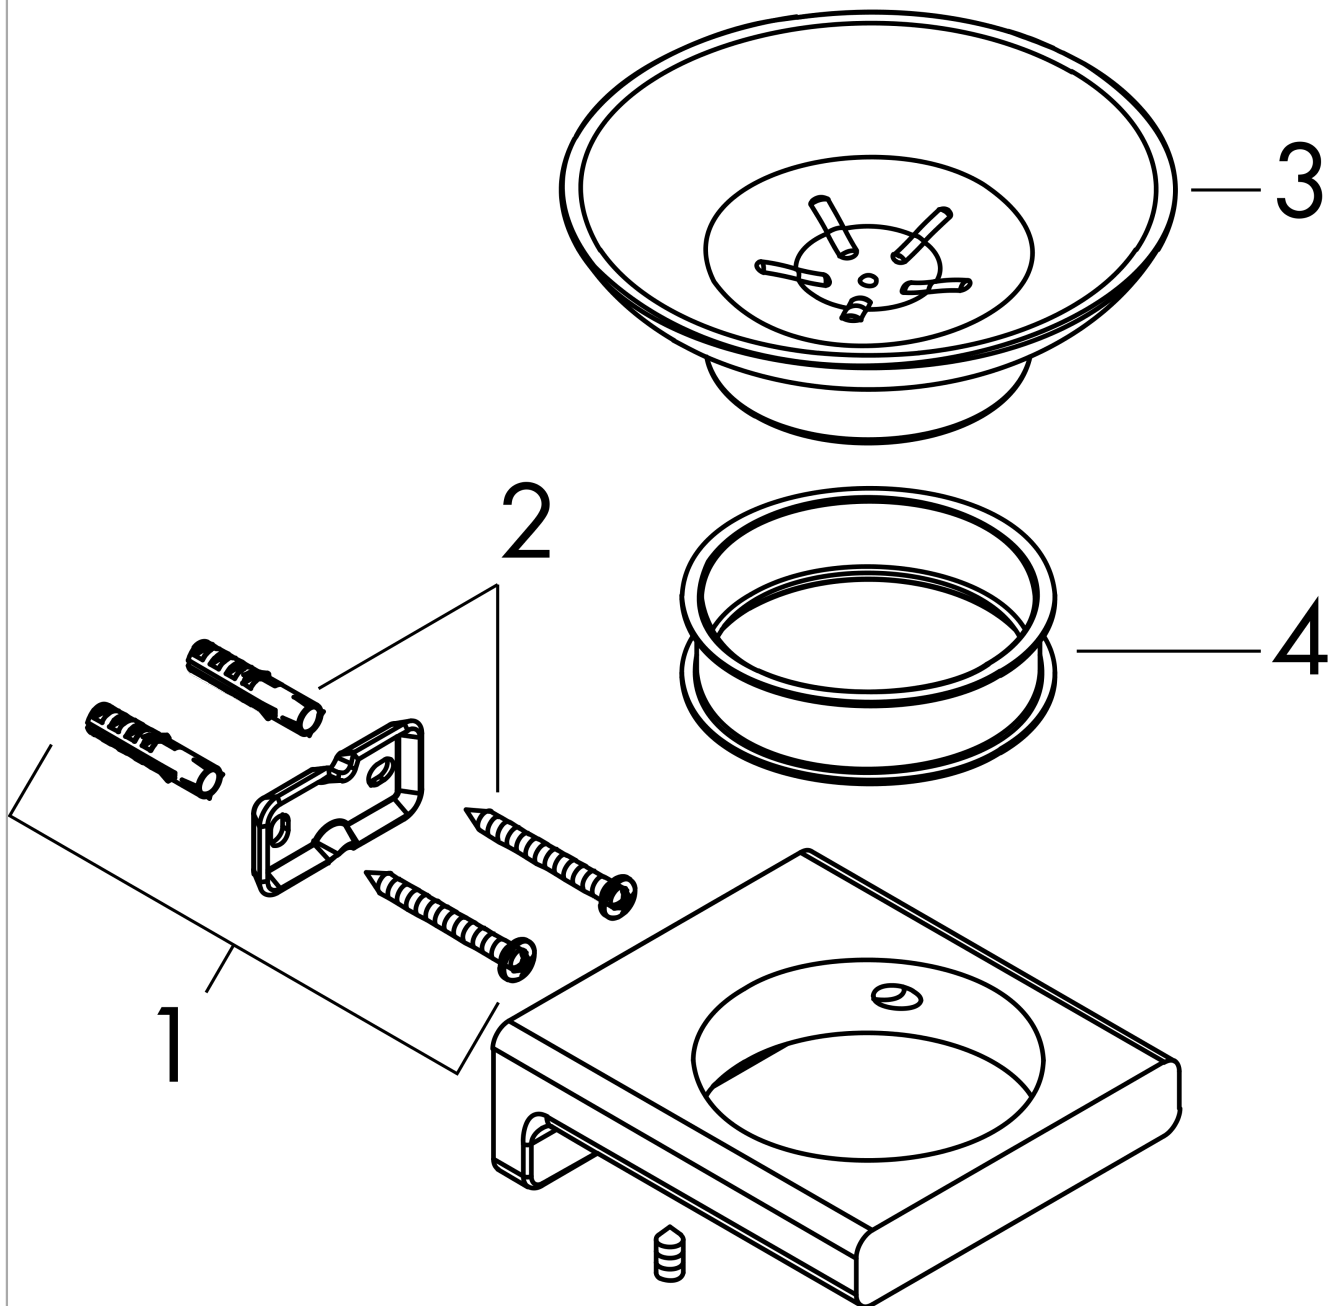

AddStoris

Porte-savon

Finition: **Noir mat** Numéro d'article: **41746670**

Description

Caractéristiques

- montage mural
- matériau de l'évacuation: verre mat
- matériau de la fixation: métallique
- avec matériel de montage
- fixation encastrée
- distance de perçage: 26 mm
- diamètre du trou de perçage: 6 mm

Détails de l'article

EAN

4059625297100

Prix de design

reddot winner 2021

Photo du produit

Plan géométral

AddStoris
Porte-savon
 Finition: **Noir mat** Numéro d'article: **41746670**

Vue éclatée

Année de construction: >04/21

AddStoris**Porte-savon**Finition: **Noir mat** Numéro d'article: **41746670****Liste des pièces détachées**Année de construction: >**04/21**

| Pos. | Description | Numéro d'article | GP | UE |
|-------------|--------------------|-------------------------|-----------|-----------|
| 1 | support cpl. | 94165000 | 13,58 € | 1 |
| 2 | set de fixation | 40915000 | 16,31 € | 1 |
| 3 | porte-savon | 94170000 | 21,73 € | 1 |
| 4 | anneau plastique | 94169000 | 17,65 € | 1 |