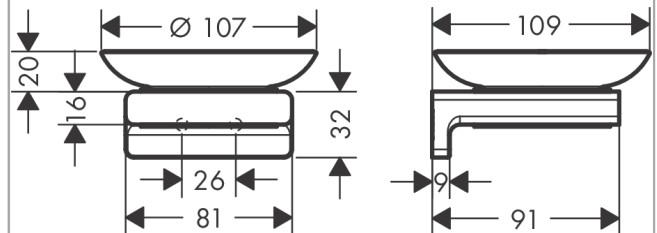

AddStoris

Porte-savon

Finition: **Noir mat** Numéro d'article: **41746670**

Description

Caractéristiques

- montage mural
- matériau de l'évacuation: verre mat
- matériau de la fixation: métallique
- avec matériel de montage
- fixation encastrée
- distance de perçage: 26 mm
- diamètre du trou de perçage: 6 mm

Détails de l'article

EAN

4059625297100

Prix de design

reddot winner 2021

Photo du produit

Plan géométral

AddStoris
Porte-savon
 Finition: **Noir mat** Numéro d'article: **41746670**

Vue éclatée

Année de construction: >04/21

AddStoris**Porte-savon**Finition: **Noir mat** Numéro d'article: **41746670****Liste des pièces détachées**Année de construction: >**04/21**

| Pos. | Description | Numéro d'article | GP | UE |
|-------------|--------------------|-------------------------|-----------|-----------|
| 1 | support cpl. | 94165000 | 13,58 € | 1 |
| 2 | set de fixation | 40915000 | 16,31 € | 1 |
| 3 | porte-savon | 94170000 | 21,73 € | 1 |
| 4 | anneau plastique | 94169000 | 17,65 € | 1 |