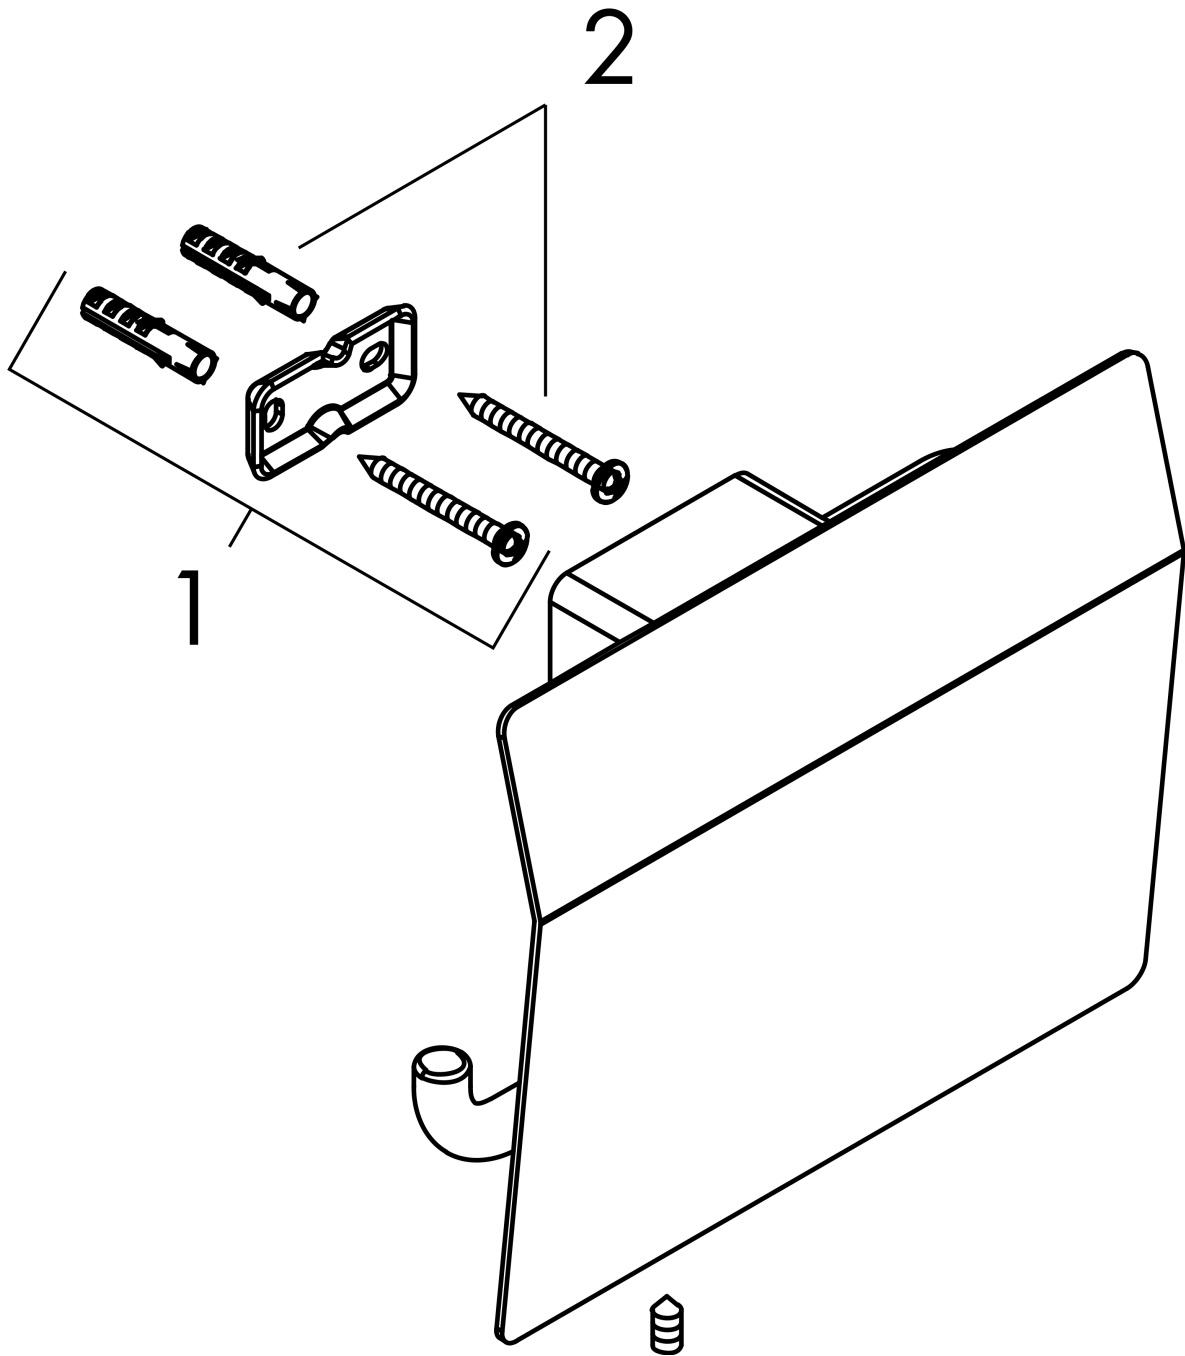

AddStoris

Porte-papier WC avec couvercle

Finition: **Bronze brossé** Numéro d'article: **41753140**

Description

Caractéristiques

- montage mural
- matériau: métallique
- avec matériel de montage
- fixation encastrée
- distance de perçage: 26 mm
- diamètre du trou de perçage: 6 mm

Détails de l'article

EAN

4059625297001

Prix de design

reddot winner 2021

Photo du produit

Plan géométral

AddStoris

Porte-papier WC avec couvercle

Finition: **Bronze brossé** Numéro d'article: **41753140**

Vue éclatée

Année de construction: >04/21

AddStoris

Porte-papier WC avec couvercle

Finition: **Bronze brossé** Numéro d'article: **41753140**