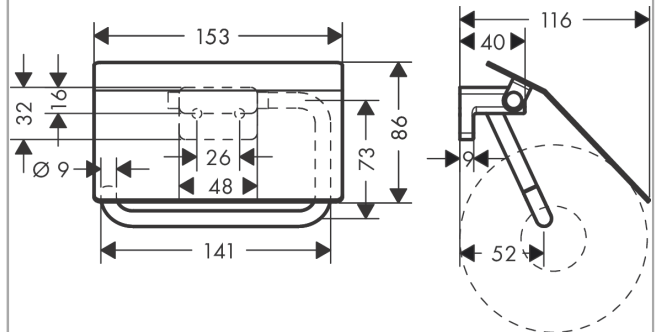

AddStoris

Porte-papier WC avec couvercle

Finition: **Bronze brossé** Numéro d'article: **41753140**

Description

Caractéristiques

- montage mural
- matériau: métallique
- avec matériel de montage
- fixation encastrée
- distance de perçage: 26 mm
- diamètre du trou de perçage: 6 mm

Détails de l'article

EAN

4059625297001

Prix de design

reddot winner 2021

Photo du produit

Plan géométral

AddStoris