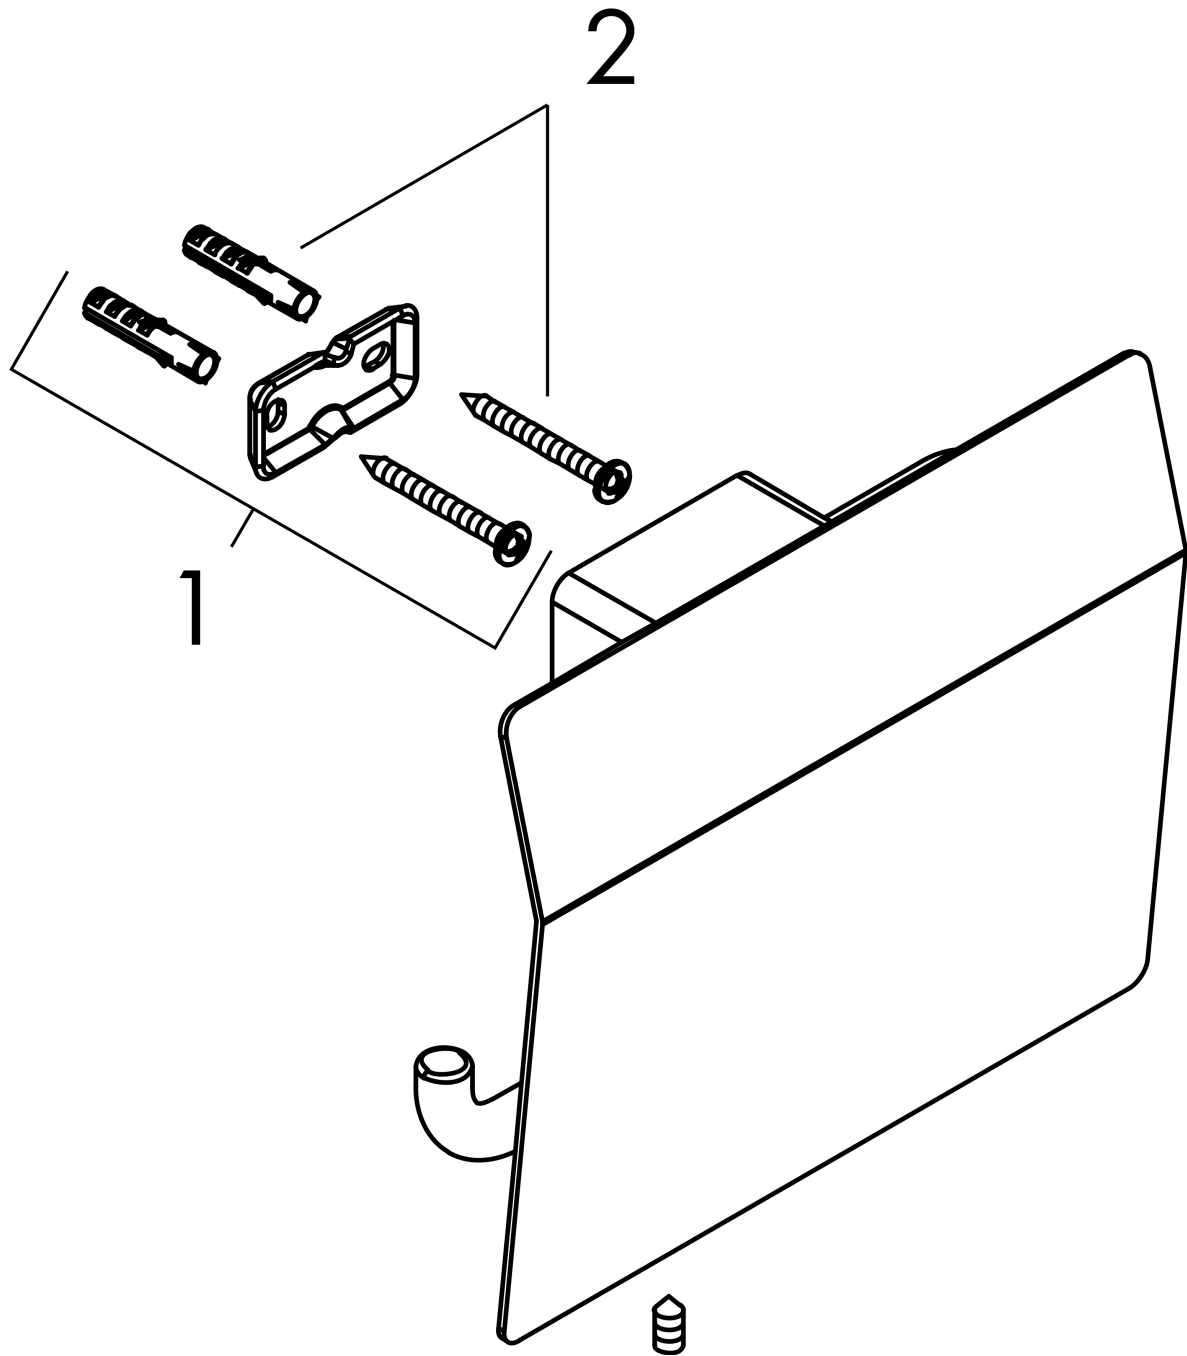

AddStoris

Porte-papier WC avec couvercle

Finition: **Noir chromé brossé** Numéro d'article: **41753340**

Description

Caractéristiques

- montage mural
- matériau: métal
- avec matériel de montage
- fixation encastrée
- distance de perçage: 26 mm
- diamètre du trou de perçage: 6 mm

Détails de l'article

EAN

4059625296998

Prix de design

reddot winner 2021

Photo du produit

Plan géométral

AddStoris

Porte-papier WC avec couvercle

Finition: **Noir chromé brossé** Numéro d'article: **41753340**

Vue éclatée

Année de construction: >04/21

AddStoris

Porte-papier WC avec couvercle

Finition: **Noir chromé brossé** Numéro d'article: **41753340**