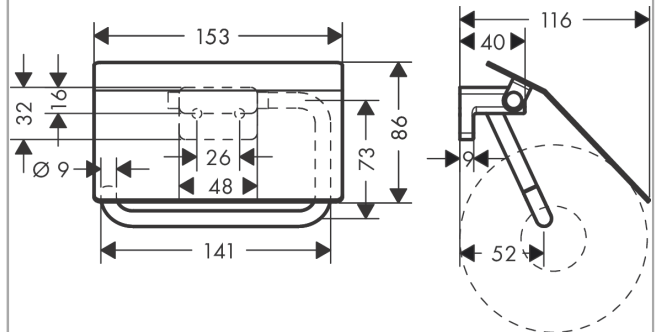

AddStoris

Porte-papier WC avec couvercle

Finition: **Noir chromé brossé** Numéro d'article: **41753340**

Description

Caractéristiques

- montage mural
- matériau: métal
- avec matériel de montage
- fixation encastrée
- distance de perçage: 26 mm
- diamètre du trou de perçage: 6 mm

Détails de l'article

EAN

4059625296998

Prix de design

reddot winner 2021

Photo du produit

Plan géométral

AddStoris