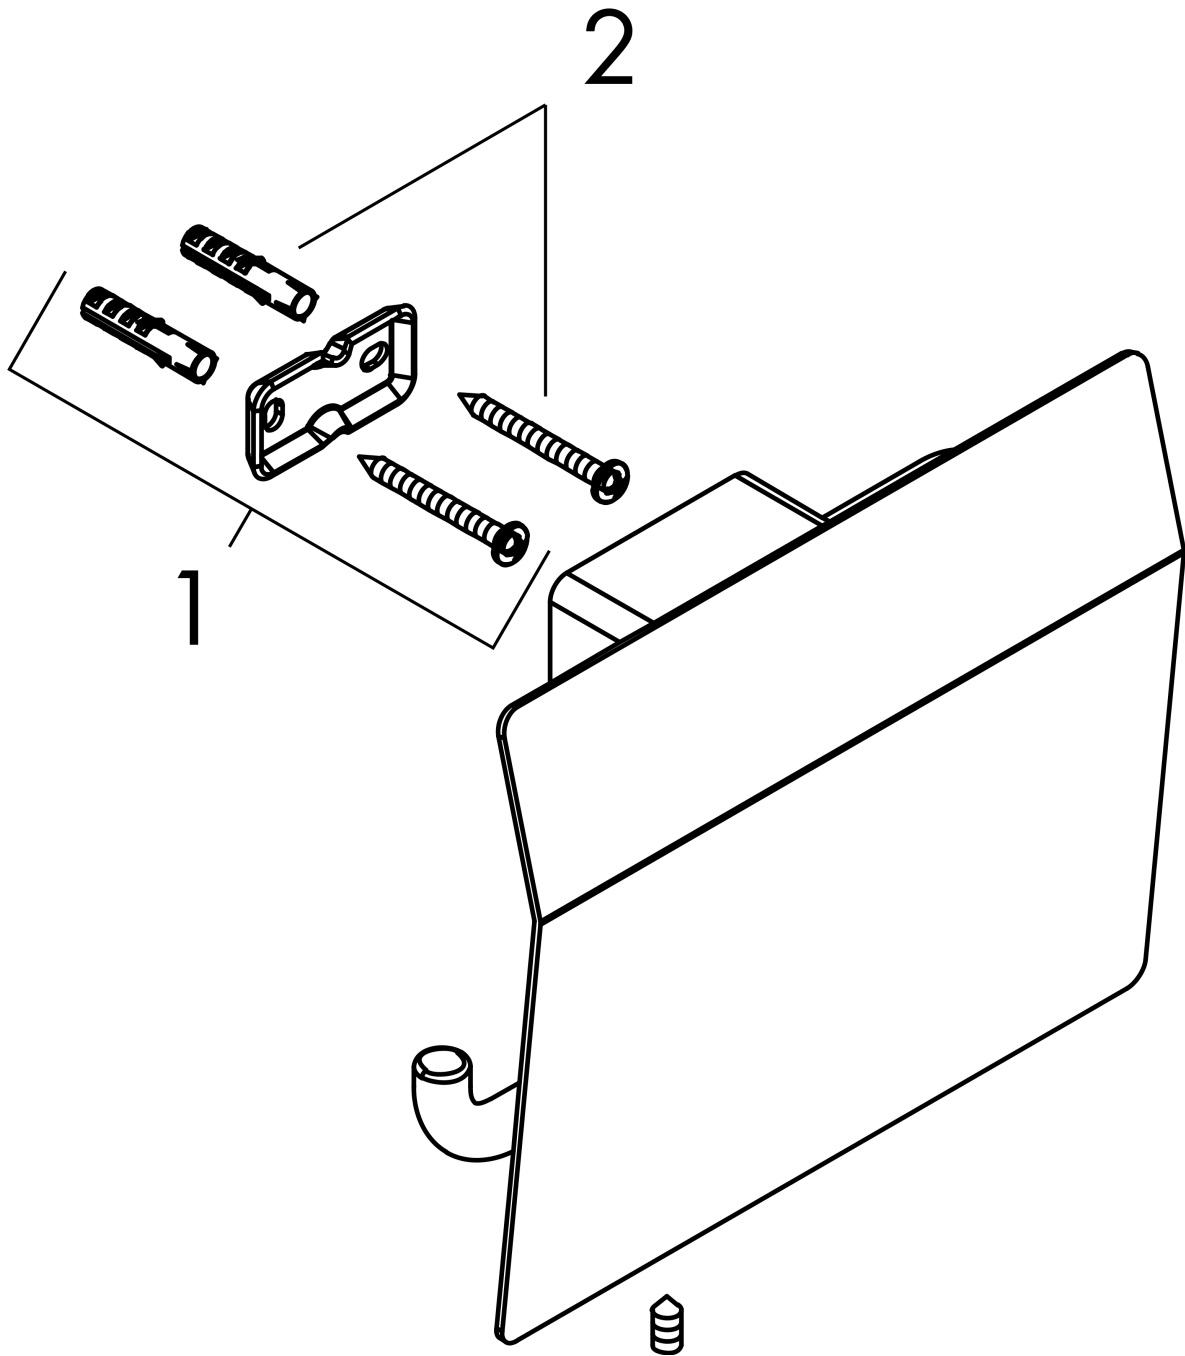

AddStoris

Porte-papier WC avec couvercle

Finition: **Noir mat** Numéro d'article: **41753670**

Description

Caractéristiques

- montage mural
- matériau: métal
- avec matériel de montage
- fixation encastrée
- distance de perçage: 26 mm
- diamètre du trou de perçage: 6 mm

Détails de l'article

EAN

4059625296981

Prix de design

reddot winner 2021

Photo du produit

Plan géométral

AddStoris

Porte-papier WC avec couvercle

Finition: **Noir mat** Numéro d'article: **41753670**

Vue éclatée

Année de construction: >04/21

AddStoris

Porte-papier WC avec couvercle

Finition: **Noir mat** Numéro d'article: **41753670**