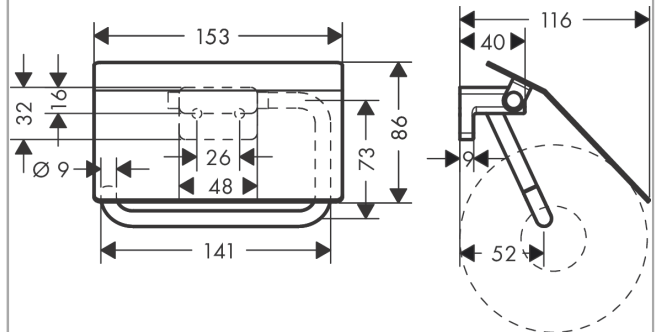

AddStoris

Porte-papier WC avec couvercle

Finition: **Noir mat** Numéro d'article: **41753670**

Description

Caractéristiques

- montage mural
- matériau: métal
- avec matériel de montage
- fixation encastrée
- distance de perçage: 26 mm
- diamètre du trou de perçage: 6 mm

Détails de l'article

EAN

4059625296981

Prix de design

reddot winner 2021

Photo du produit

Plan géométral

AddStoris