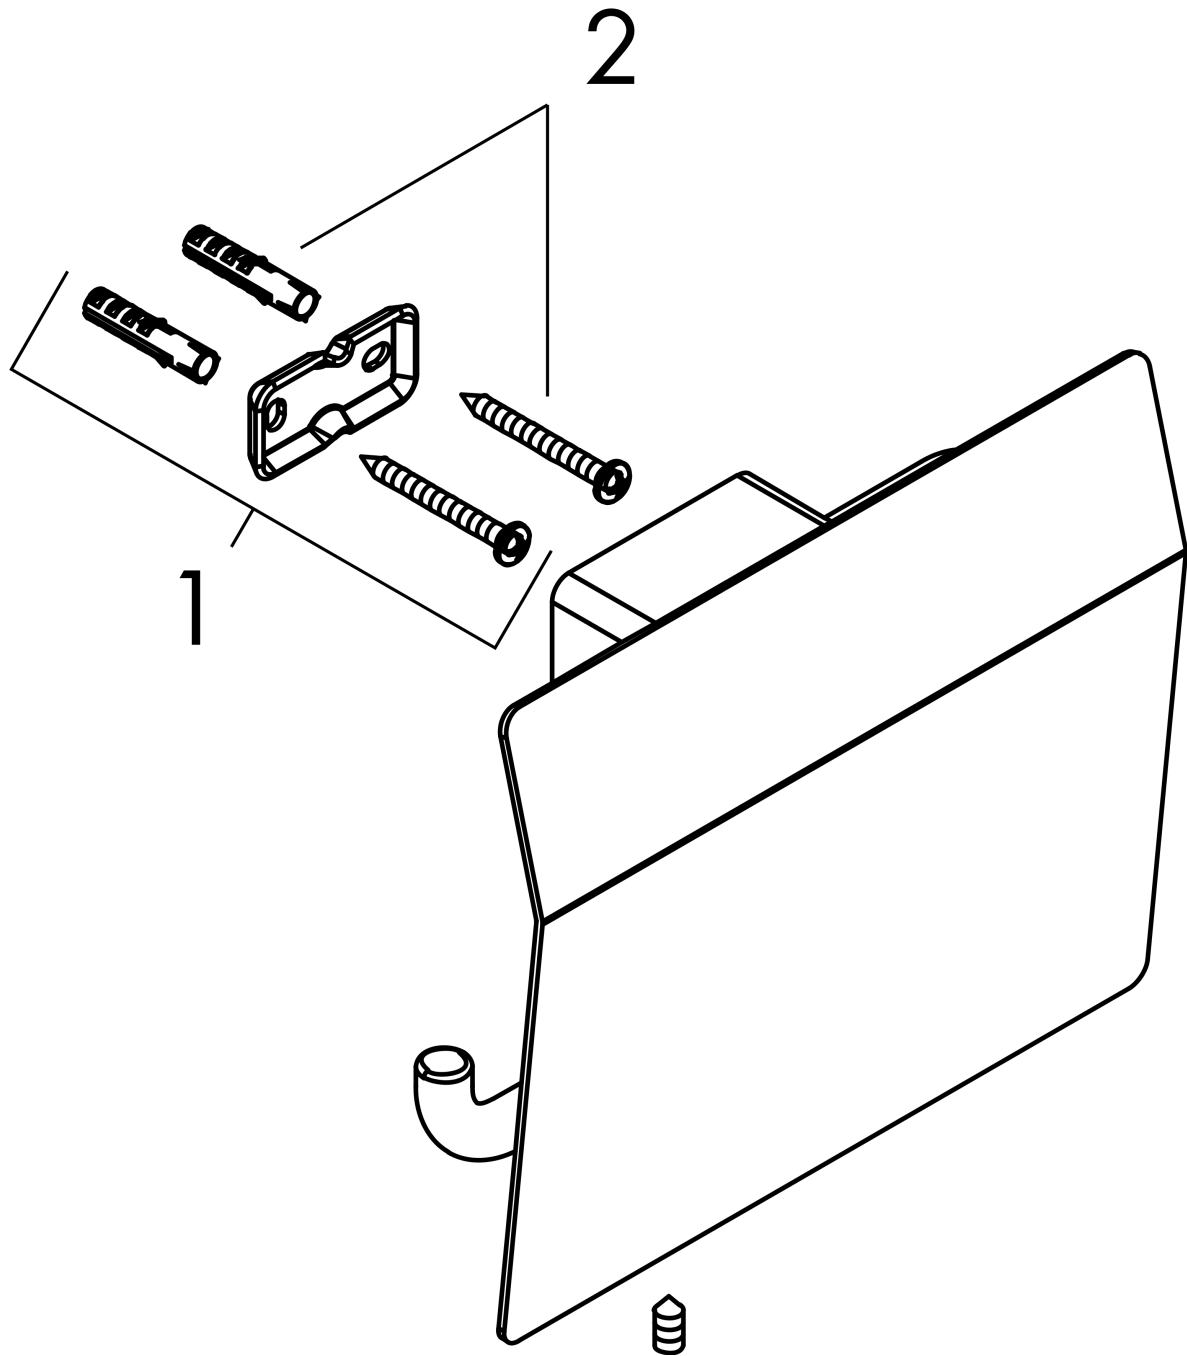

AddStoris

Porte-papier WC avec couvercle

Finition: **Blanc mat** Numéro d'article: **41753700**

Description

Caractéristiques

- montage mural
- matériau: métal
- avec matériel de montage
- fixation encastrée
- distance de perçage: 26 mm
- diamètre du trou de perçage: 6 mm

Détails de l'article

EAN

4059625296974

Prix de design

reddot winner 2021

Photo du produit

Plan géométral

AddStoris
Porte-papier WC avec couvercle
 Finition: **Blanc mat** Numéro d'article: **41753700**

Vue éclatée

Année de construction: >04/21

AddStoris

Porte-papier WC avec couvercle

Finition: **Blanc mat** Numéro d'article: **41753700**

Liste des pièces détachées

Année de construction: >04/21

Pos.	Description	Numéro d'article	GP	UE
1	support cpl.	94165000	13,98 €	1
2	set de fixation	40915000	16,78 €	1