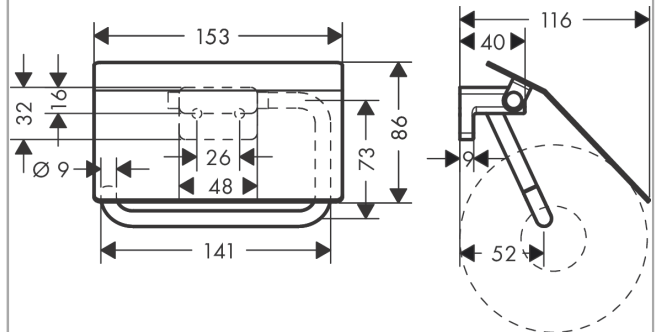

AddStoris

Porte-papier WC avec couvercle

Finition: **Blanc mat** Numéro d'article: **41753700**

Description

Caractéristiques

- montage mural
- matériau: métal
- avec matériel de montage
- fixation encastrée
- distance de perçage: 26 mm
- diamètre du trou de perçage: 6 mm

Détails de l'article

EAN

4059625296974

Prix de design

reddot winner 2021

Photo du produit

Plan géométral

AddStoris
Porte-papier WC avec couvercle
 Finition: **Blanc mat** Numéro d'article: **41753700**

Vue éclatée

Année de construction: >04/21

AddStoris

Porte-papier WC avec couvercle

Finition: **Blanc mat** Numéro d'article: **41753700**

Liste des pièces détachées

Année de construction: >04/21

Pos.	Description	Numéro d'article	GP	UE
1	support cpl.	94165000	13,98 €	1
2	set de fixation	40915000	16,78 €	1