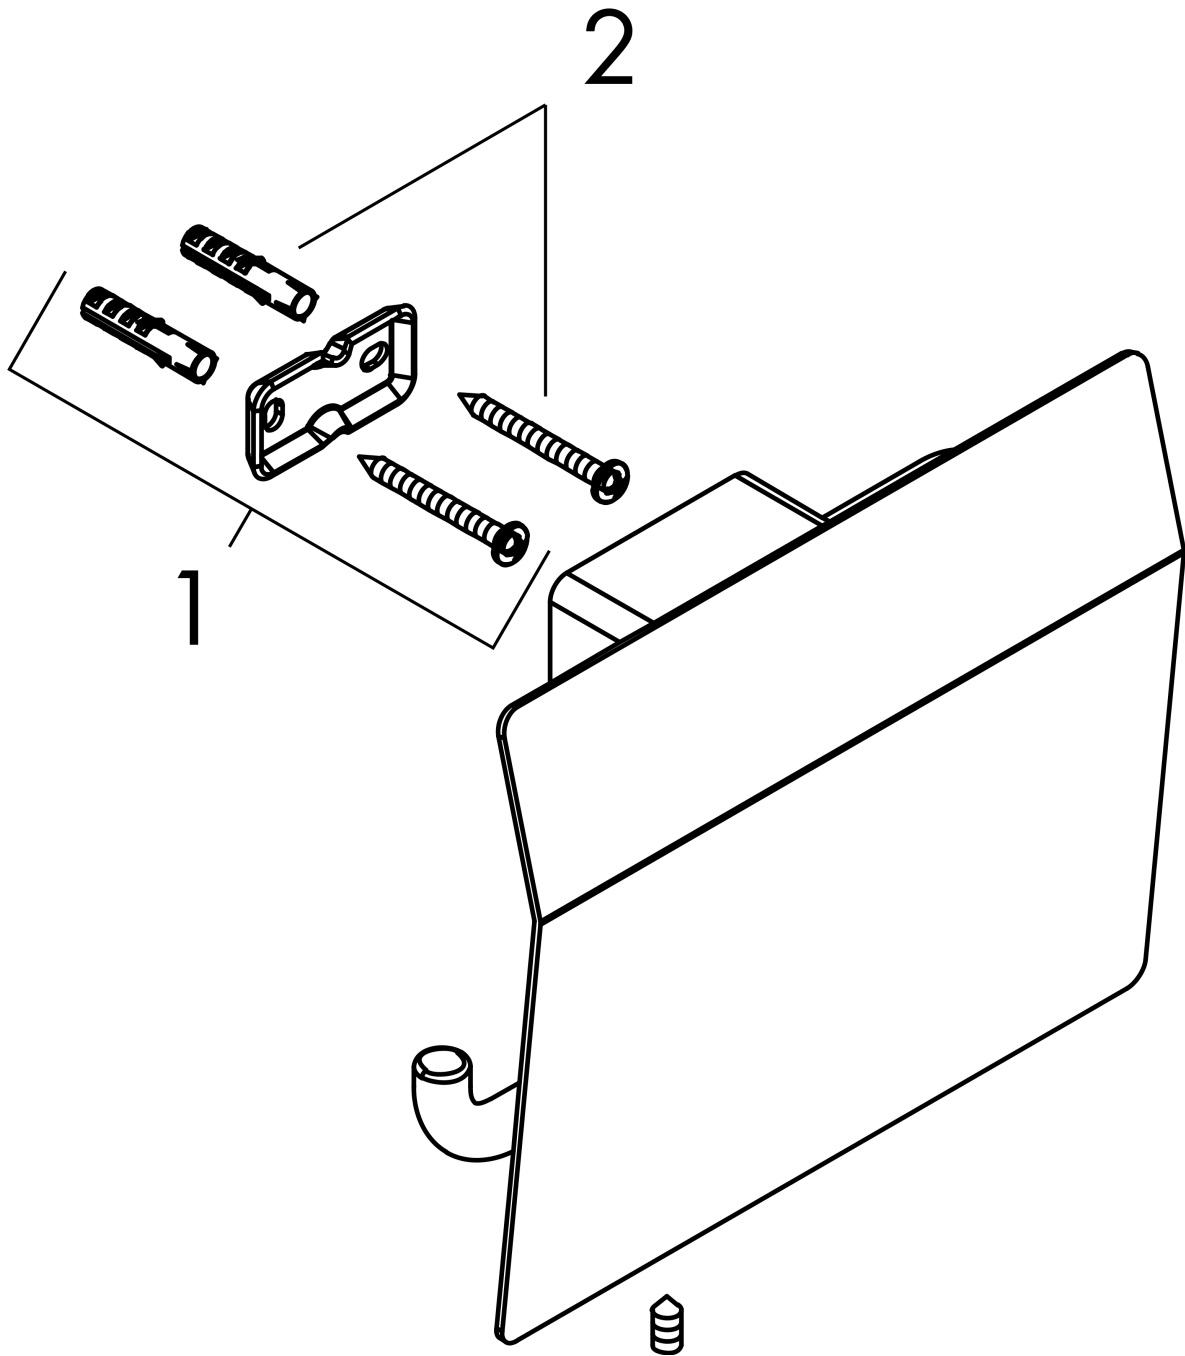

AddStoris

Porte-papier WC avec couvercle

Finition: **Aspect doré poli** Numéro d'article: **41753990**

Description

Caractéristiques

- montage mural
- matériau: métal
- avec matériel de montage
- fixation encastrée
- distance de perçage: 26 mm
- diamètre du trou de perçage: 6 mm

Détails de l'article

EAN

4059625296967

Prix de design

reddot winner 2021

Photo du produit

Plan géométral

AddStoris

Porte-papier WC avec couvercle

Finition: **Aspect doré poli** Numéro d'article: **41753990**

Vue éclatée

Année de construction: >04/21

AddStoris

Porte-papier WC avec couvercle

Finition: **Aspect doré poli** Numéro d'article: **41753990**