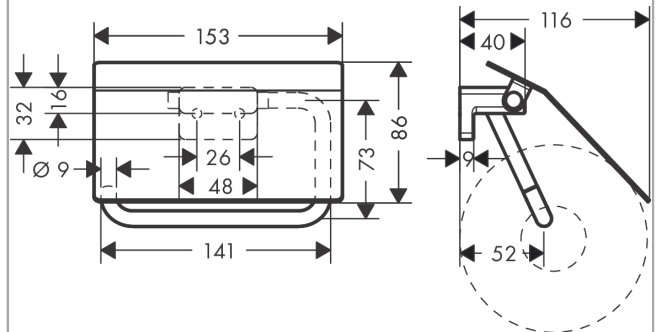

AddStoris

Porte-papier WC avec couvercle

Finition: **Aspect doré poli** Numéro d'article: **41753990**

Description

Caractéristiques

- montage mural
- matériau: métal
- avec matériel de montage
- fixation encastrée
- distance de perçage: 26 mm
- diamètre du trou de perçage: 6 mm

Détails de l'article

EAN

4059625296967

Prix de design

reddot winner 2021

Photo du produit

Plan géométral

AddStoris

Porte-papier WC avec couvercle

Finition: **Aspect doré poli** Numéro d'article: **41753990**

Vue éclatée

Année de construction: >04/21

AddStoris

Porte-papier WC avec couvercle

Finition: **Aspect doré poli** Numéro d'article: **41753990**