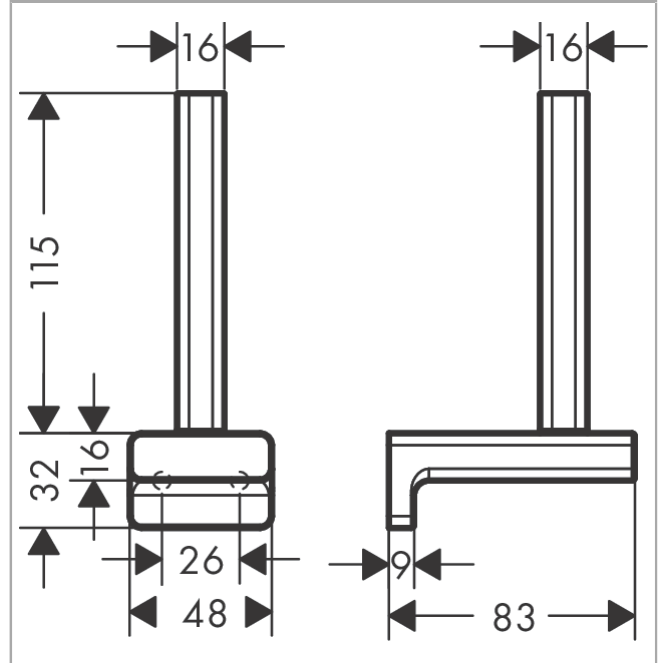

### Caractéristiques

- montage mural
- matériau: métal
- avec matériel de montage
- fixation encastrée
- distance de perçage: 26 mm
- diamètre du trou de perçage: 6 mm

## Photo du produit

## Plan géométral

**AddStoris**  
**Réserve porte-papier**  
 Finition: **Aspect doré poli**    Numéro d'article: **41756990**

Vue éclatée

Année de construction: >04/21

**AddStoris**

**Réserve porte-papier**