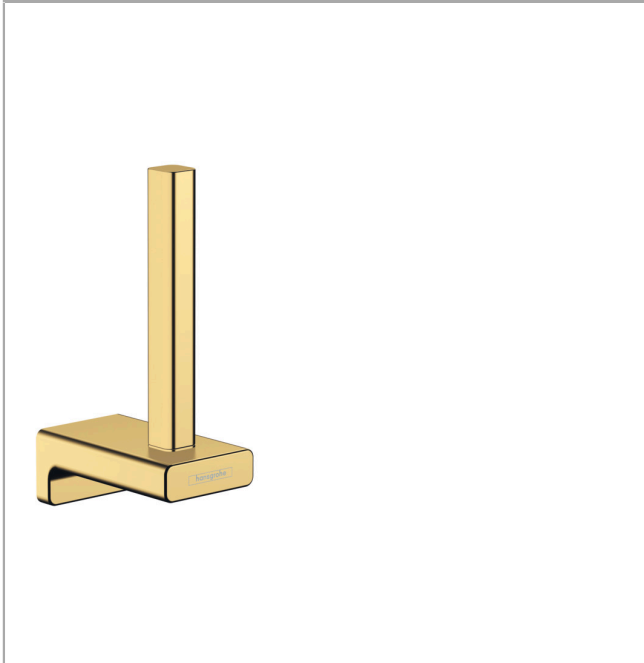

AddStoris
Réserve porte-papier
Finition: **Aspect doré poli**   Numéro d'article: **41756990**

Description

Caractéristiques

- montage mural
- matériau: métal
- avec matériel de montage
- fixation encastrée
- distance de perçage: 26 mm
- diamètre du trou de perçage: 6 mm

Détails de l'article

EAN

4059625296905

Prix de design

reddot winner 2021

Photo du produit