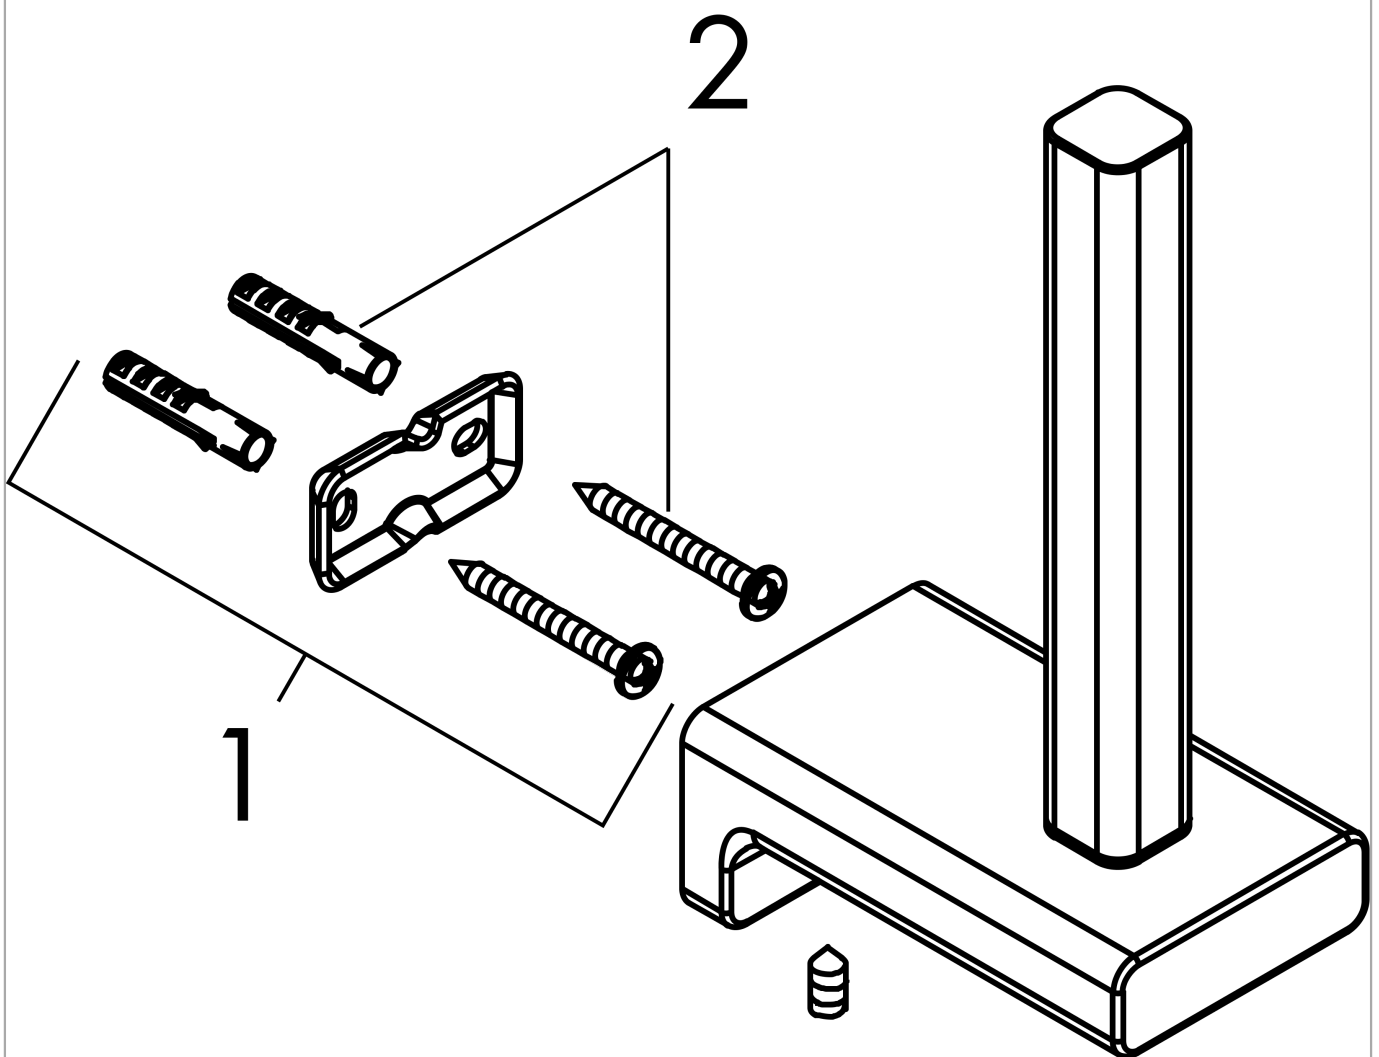

AddStoris
Réserve porte-papier
Finition: **Aspect doré poli**   Numéro d'article: **41756990**

Vue éclatée

Année de construction: >04/21

AddStoris

Réserve porte-papier

Finition: **Aspect doré poli**   Numéro d'article: **41756990**

Liste des pièces détachées

Année de construction: >04/21

Pos.	Description	Numéro d'article	GP	UE
1	support cpl.	94165000	13,98 €	1
2	set de fixation	40915000	16,78 €	1